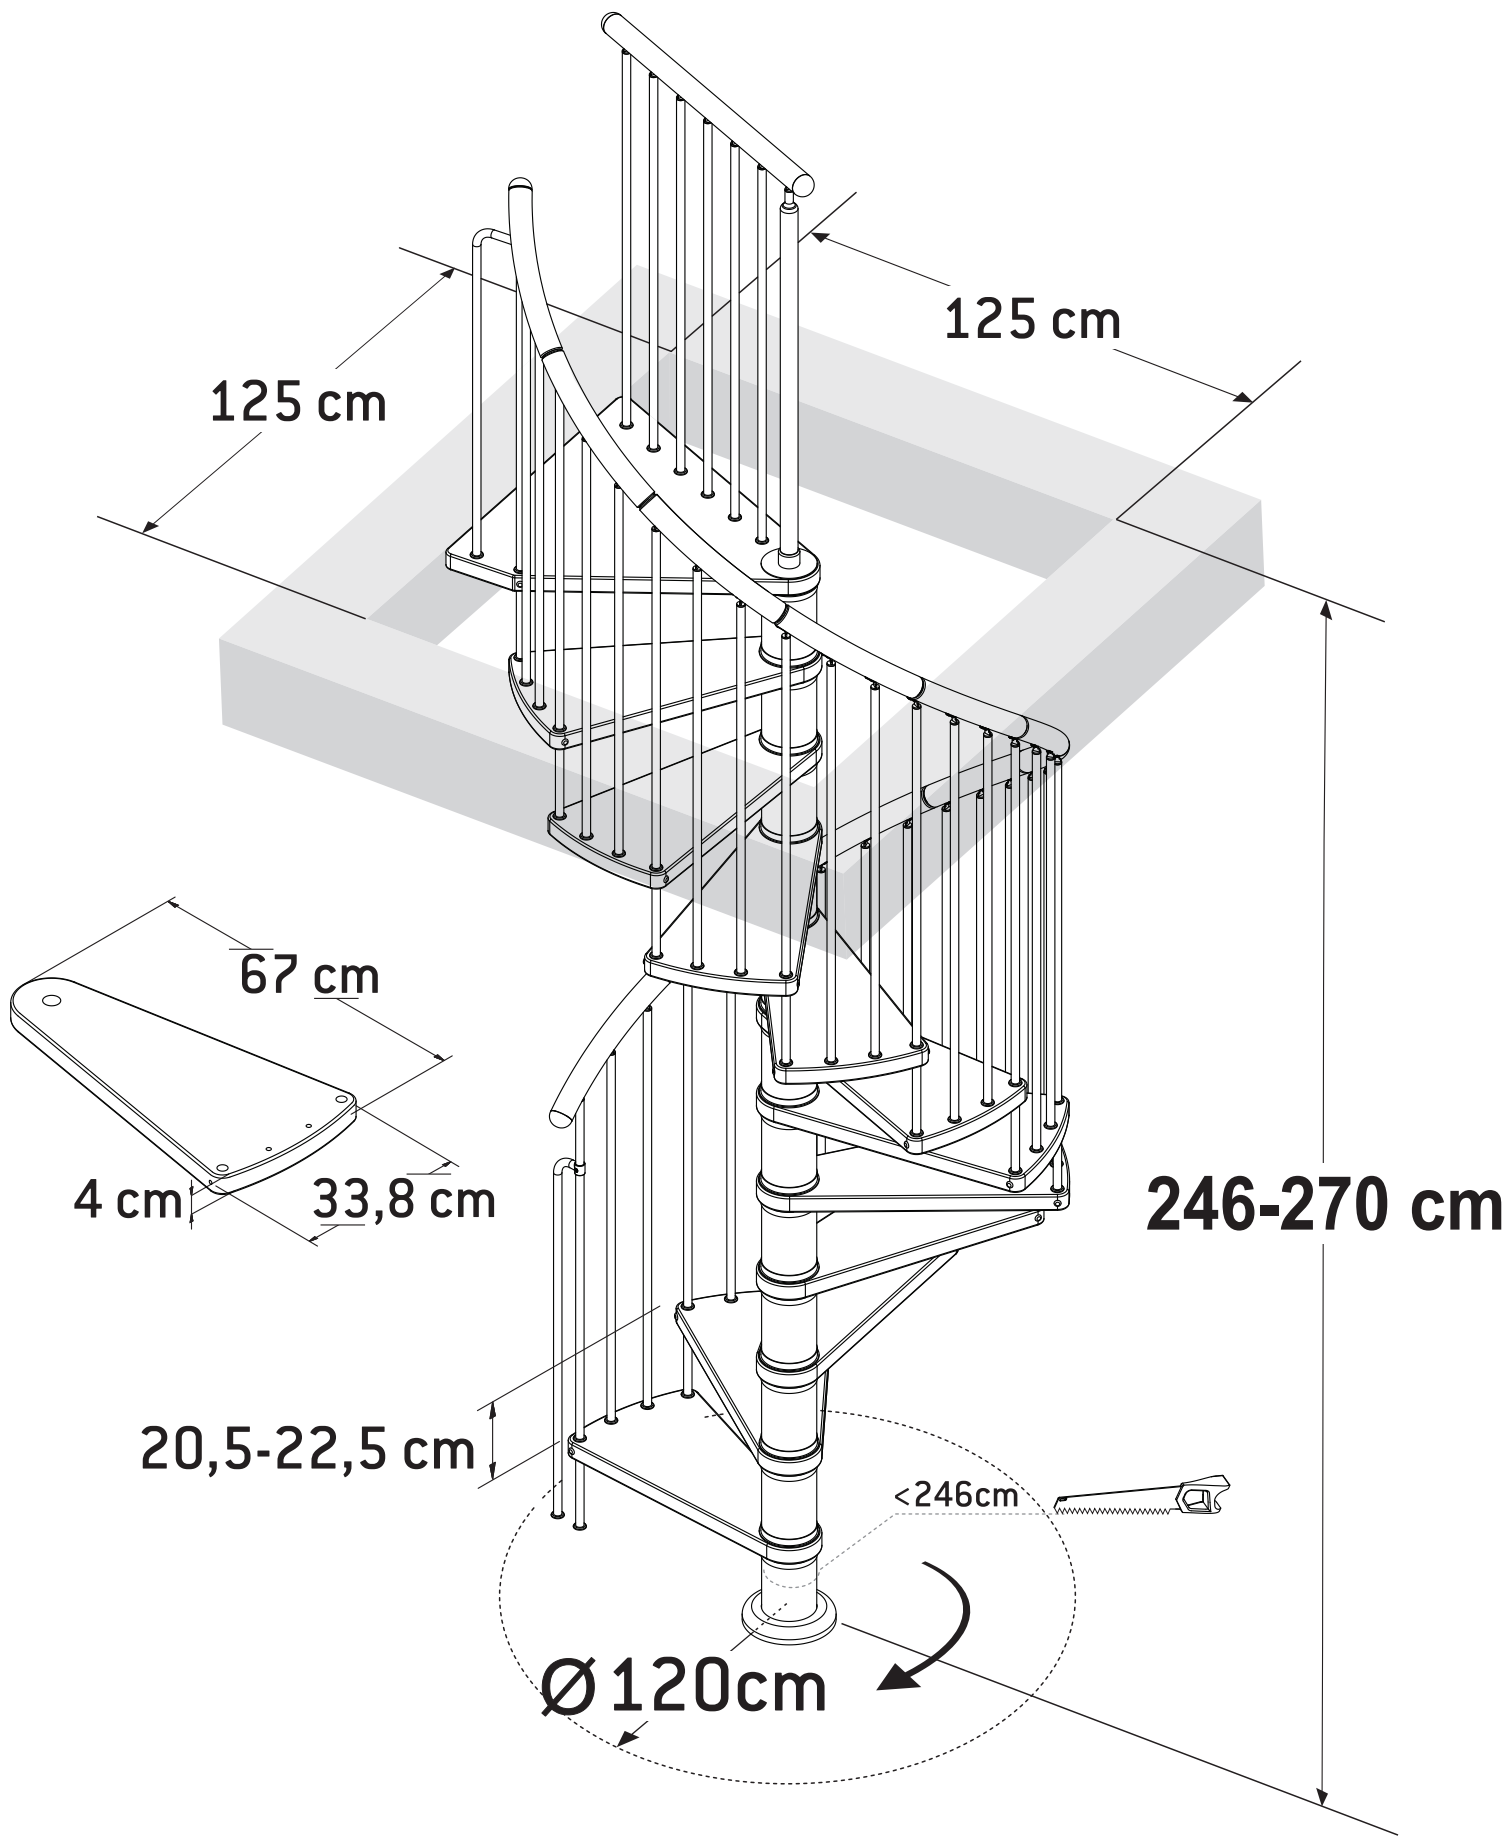

WINNIPEG

Ø 120

BUCHE
BEECH
HÊTRE
BEUK
FAGGIO

EICHE
OAK
CHÊNE
EIK
QUERCIA

- DE TREPPE WINNIPEG Ø120 CM
- GB WINNIPEG STAIRCASE Ø120 CM
- FR WINNIPEG ESCALIER Ø120 CM
- NL WINNIPEG TRAP Ø120 CM
- IT WINNIPEG SCALA Ø120 CM

<p>1 40x335x670mm x11</p>	<p>2 40x721x725mm x1</p>	<p>3 Ø118x160mm x12</p>	<p>4 Ø50x410mm x9</p>	<p>5 Ø50x450mm x2</p>	<p>6 Ø18x900mm x1</p> <p>RAL 7012</p>
<p>7 Ø34x955 mm x1</p> <p>RAL 7012</p>	<p>8 Ø18x1315 mm x1</p> <p>RAL 7012</p>	<p>9 Ø18x1120 mm x11</p> <p>RAL 7012</p>	<p>10 Ø18x1013 mm x11</p> <p>RAL 7012</p>	<p>11 Ø18x938 mm x11</p> <p>RAL 7012</p>	<p>12 Ø18x955 mm x6</p> <p>RAL 7012</p>
<p>13 M30x997 mm x1</p> <p>M16</p>	<p>14 Ø30x1220 mm x2</p> <p>M16</p>	<p>15 50x60x90 mm x4</p>	<p>16 Ø192x4 mm x1</p>	<p>17 M8x60 mm x10</p>	<p>18 M16x80 mm x2</p>
<p>19 118x5 mm x48</p>	<p>20 120x6 mm x1</p>	<p>21 Ø56x4 mm x1</p> <p>A30</p>	<p>22 Ø40x4 mm x10</p>	<p>23 Ø16x1.6 mm x29</p> <p>A8</p> <p>RAL 7012</p>	<p>24 Ø121x18 mm x24</p>
<p>25 Ø50x795 mm x1</p>	<p>26 x1</p> <p>M30</p>	<p>27 Ø10x7 mm x23</p>	<p>28 Ø28x4 mm x23</p>	<p>29 Ø28x4 mm x29</p>	<p>30 Ø4,8x13 x4</p>
<p>31 Ø6x25 x8</p>	<p>32 Ø6x60 x10</p>	<p>33 Ø8x80 x6</p>	<p>34 M8x60 x29</p> <p>RAL 7012</p>	<p>35 Ø10x50 x10</p>	<p>36 Ø12x60 x6</p>

<p>37 0200x33 mm x1</p> <p>RAL 7012</p>	<p>38 022x82 mm x1</p> <p>RAL 7012</p>	<p>39 055x60 mm x1</p> <p>RAL 7012</p>	<p>40 018x825 mm x1</p> <p>RAL 7012</p>	<p>41 15x60x70 mm 15x60x100 mm x4</p>	<p>42 03.5x25 mm x82+3</p>
<p>43 M6x8 mm x23</p>	<p>44 18.5x22 mm x10</p>	<p>45 028x15 mm x3</p>	<p>46 055x60 mm x2</p> <p>Pz3</p>	<p>= 75%</p> <p>= 100%</p>	

01

02

03

04

12x h205mm=H2460 mm
 12x h215mm=H2580 mm
 12x h225mm=H2700 mm

h

19 x0 = h205mm
 19 x4 = h225mm

05