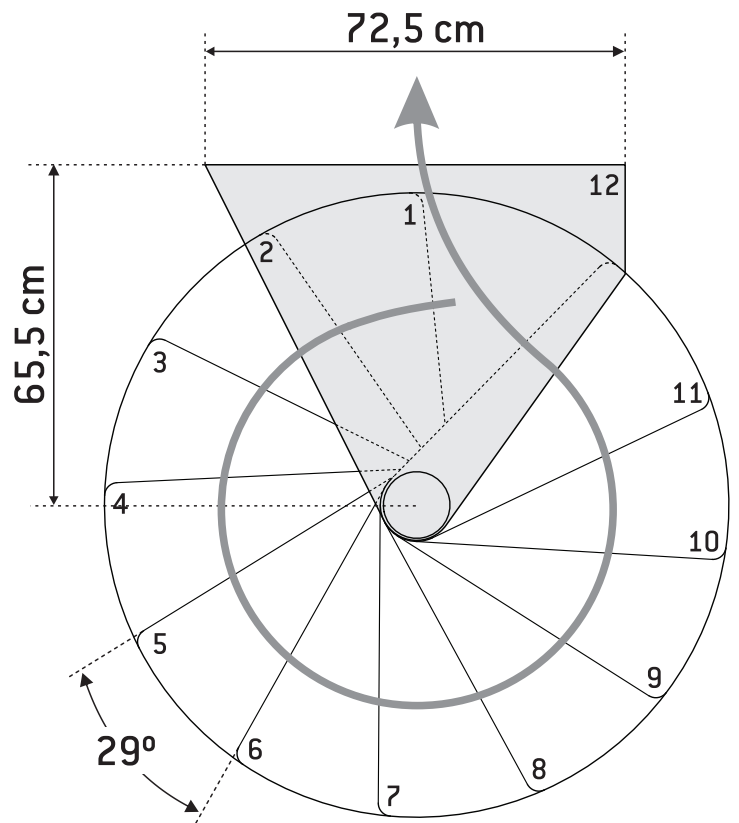

WINNIPEG

Ø 120

BUCHE
BEECH
HÊTRE
BEUK
FAGGIO

EICHE
OAK
CHÊNE
EIK
QUERCIA

- DE TREPPE WINNIPEG Ø120 CM
- GB WINNIPEG STAIRCASE Ø120 CM
- FR WINNIPEG ESCALIER Ø120 CM
- NL WINNIPEG TRAP Ø120 CM
- IT WINNIPEG SCALA Ø120 CM

<p>1 40x335x670mm x11</p>	<p>2 40x721x725mm x1</p>	<p>3 Ø118x160mm x12</p>	<p>4 Ø50x410mm x9</p>	<p>5 Ø50x450mm x2</p>	<p>6 Ø18x900mm x1</p> <p>RAL 7012</p>
<p>7 Ø34x955 mm x1</p> <p>RAL 7012</p>	<p>8 Ø18x1315 mm x1</p> <p>RAL 7012</p>	<p>9 Ø18x1120 mm x11</p> <p>RAL 7012</p>	<p>10 Ø18x1013 mm x11</p> <p>RAL 7012</p>	<p>11 Ø18x938 mm x11</p> <p>RAL 7012</p>	<p>12 Ø18x955 mm x6</p> <p>RAL 7012</p>
<p>13 M30x997 mm x1</p> <p>M16</p>	<p>14 Ø30x1220 mm x2</p> <p>M16</p>	<p>15 50x60x90 mm x4</p>	<p>16 Ø192x4 mm x1</p>	<p>17 M8x60 mm x10</p>	<p>18 M16x80 mm x2</p>
<p>19 118x5 mm x48</p>	<p>20 120x6 mm x1</p>	<p>21 Ø56x4 mm x1</p> <p>A30</p>	<p>22 Ø40x4 mm x10</p>	<p>23 Ø16x1.6 mm x29</p> <p>A8</p> <p>RAL 7012</p>	<p>24 Ø121x18 mm x24</p>
<p>25 Ø50x795 mm x1</p>	<p>26 x1</p> <p>M30</p>	<p>27 Ø10x7 mm x23</p>	<p>28 Ø28x4 mm x23</p>	<p>29 Ø28x4 mm x29</p>	<p>30 Ø4,8x13 x4</p>
<p>31 Ø6x25 x8</p>	<p>32 Ø6x60 x10</p>	<p>33 Ø8x80 x6</p>	<p>34 M8x60 x29</p> <p>RAL 7012</p>	<p>35 Ø10x50 x10</p>	<p>36 Ø12x60 x6</p>

<p>37 0200x33 mm x1</p> <p>RAL 7012</p>	<p>38 022x82 mm x1</p> <p>RAL 7012</p>	<p>39 055x60 mm x1</p> <p>RAL 7012</p>	<p>40 018x825 mm x1</p> <p>RAL 7012</p>	<p>41 15x60x70 mm 15x60x100 mm x4</p>	<p>42 03.5x25 mm x82+3</p>
<p>43 M6x8 mm x23</p>	<p>44 18.5x22 mm x10</p>	<p>45 028x15 mm x3</p>	<p>46 055x60 mm x2</p> <p>Pz3</p>	<p>= 75%</p> <p>= 100%</p>	

01

02

03

04

12x h205mm=H2460 mm
 12x h215mm=H2580 mm
 12x h225mm=H2700 mm

h

19 x0 = h205mm
 19 x4 = h225mm

05