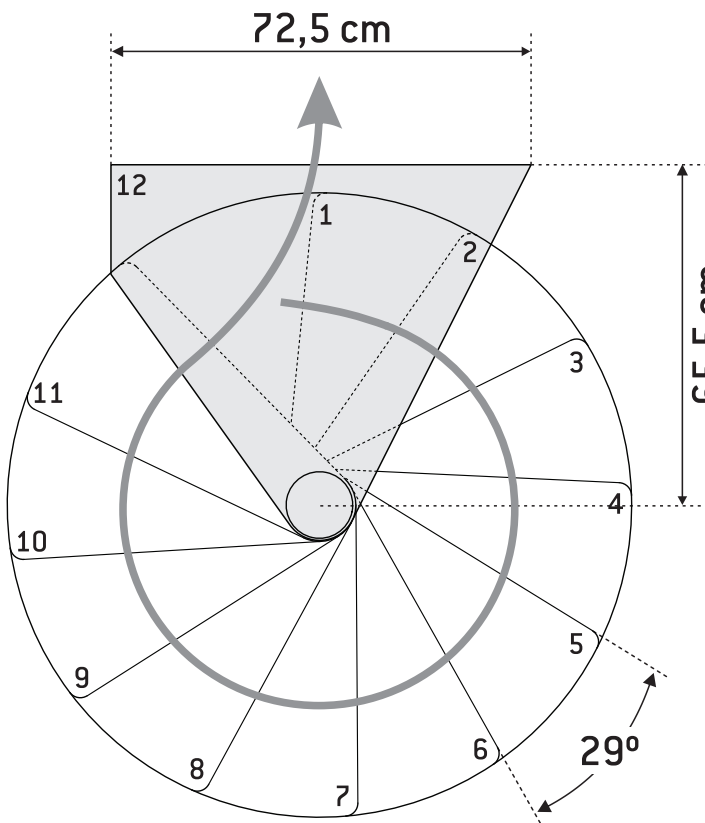

WINNIPEG

Ø 120

BUCHE
BEECH
HÊTRE
BEUK
FAGGIO

EICHE
OAK
CHÊNE
EIK
QUERCIA

- DE TREPPE WINNIPEG Ø120 CM
- GB WINNIPEG STAIRCASE Ø120 CM
- FR WINNIPEG ESCALIER Ø120 CM
- NL WINNIPEG TRAP Ø120 CM
- IT WINNIPEG SCALA Ø120 CM

<p>1 40x335x670mm x11</p>	<p>2 40x721x725mm x1</p>	<p>3 Ø118x160mm x12</p>	<p>4 Ø50x410mm x9</p>	<p>5 Ø50x450mm x2</p>	<p>6 Ø18x900mm x1</p> <p>RAL 7012</p>
<p>7 Ø34x955 mm x1</p> <p>RAL 7012</p>	<p>8 Ø18x1315 mm x1</p> <p>RAL 7012</p>	<p>9 Ø18x1120 mm x11</p> <p>RAL 7012</p>	<p>10 Ø18x1013 mm x11</p> <p>RAL 7012</p>	<p>11 Ø18x938 mm x11</p> <p>RAL 7012</p>	<p>12 Ø18x955 mm x6</p> <p>RAL 7012</p>
<p>13 M30x997 mm x1</p> <p>M16</p>	<p>14 Ø30x1220 mm x2</p> <p>M16</p>	<p>15 50x60x90 mm x4</p>	<p>16 Ø192x4 mm x1</p>	<p>17 M8x60 mm x10</p>	<p>18 M16x80 mm x2</p>
<p>19 118x5 mm x48</p>	<p>20 120x6 mm x1</p>	<p>21 Ø56x4 mm x1</p> <p>A30</p>	<p>22 Ø40x4 mm x10</p>	<p>23 Ø16x1.6 mm x29</p> <p>A8</p> <p>RAL 7012</p>	<p>24 Ø121x18 mm x24</p>
<p>25 Ø50x795 mm x1</p>	<p>26 x1</p> <p>M30</p>	<p>27 Ø10x7 mm x23</p>	<p>28 Ø28x4 mm x23</p>	<p>29 Ø28x4 mm x29</p>	<p>30 Ø4,8x13 x4</p>
<p>31 Ø6x25 x8</p>	<p>32 Ø6x60 x10</p>	<p>33 Ø8x80 x6</p>	<p>34 M8x60 x29</p> <p>RAL 7012</p>	<p>35 Ø10x50 x10</p>	<p>36 Ø12x60 x6</p>

<p>37 0200x33 mm x1</p> <p>RAL 7012</p>	<p>38 022x82 mm x1</p> <p>RAL 7012</p>	<p>39 055x60 mm x1</p> <p>RAL 7012</p>	<p>40 018x825 mm x1</p> <p>RAL 7012</p>	<p>41 15x60x70 mm 15x60x100 mm x4</p>	<p>42 03.5x25 mm x82+3</p>
<p>43 M6x8 mm x23</p>	<p>44 18.5x22 mm x10</p>	<p>45 028x15 mm x3</p>	<p>46 055x60 mm x2</p> <p>Pz3</p>	<p>= 75%</p> <p>= 100%</p>	

01

02

03

04

12x h205mm=H2460 mm
 12x h215mm=H2580 mm
 12x h225mm=H2700 mm

h

19 x0 = h205mm
 19 x4 = h225mm

05