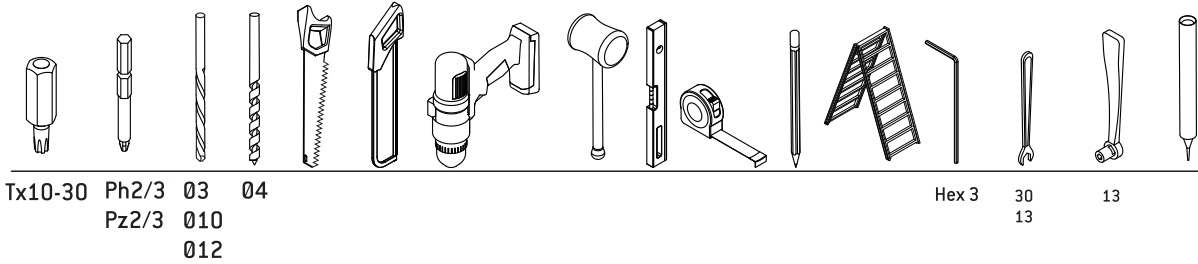

WINNIPEG

Ø 120

BUCHE
BEECH
HÊTRE
BEUK
FAGGIO

EICHE
OAK
CHÊNE
EIK
QUERCIA

- DE TREPPE WINNIPEG Ø120 CM
- GB WINNIPEG STAIRCASE Ø120 CM
- FR WINNIPEG ESCALIER Ø120 CM
- NL WINNIPEG TRAP Ø120 CM
- IT WINNIPEG SCALA Ø120 CM

<p>1 40x335x670mm x11</p>	<p>2 40x721x725mm x1</p>	<p>3 Ø118x160mm x12</p>	<p>4 Ø50x410mm x9</p>	<p>5 Ø50x450mm x2</p>	<p>6 Ø18x900mm x1</p> <p>RAL 7012</p>
<p>7 Ø34x955 mm x1</p> <p>RAL 7012</p>	<p>8 Ø18x1315 mm x1</p> <p>RAL 7012</p>	<p>9 Ø18x1120 mm x11</p> <p>RAL 7012</p>	<p>10 Ø18x1013 mm x11</p> <p>RAL 7012</p>	<p>11 Ø18x938 mm x11</p> <p>RAL 7012</p>	<p>12 Ø18x955 mm x6</p> <p>RAL 7012</p>
<p>13 M30x997 mm x1</p> <p>M16</p>	<p>14 Ø30x1220 mm x2</p> <p>M16</p>	<p>15 50x60x90 mm x4</p>	<p>16 Ø192x4 mm x1</p>	<p>17 M8x60 mm x10</p>	<p>18 M16x80 mm x2</p>
<p>19 118x5 mm x48</p>	<p>20 120x6 mm x1</p>	<p>21 Ø56x4 mm x1</p> <p>A30</p>	<p>22 Ø40x4 mm x10</p>	<p>23 Ø16x1.6 mm x29</p> <p>A8</p> <p>RAL 7012</p>	<p>24 Ø121x18 mm x24</p>
<p>25 Ø50x795 mm x1</p>	<p>26 x1</p> <p>M30</p>	<p>27 Ø10x7 mm x23</p>	<p>28 Ø28x4 mm x23</p>	<p>29 Ø28x4 mm x29</p>	<p>30 Ø4,8x13 x4</p>
<p>31 Ø6x25 x8</p>	<p>32 Ø6x60 x10</p>	<p>33 Ø8x80 x6</p>	<p>34 M8x60 x29</p> <p>RAL 7012</p>	<p>35 Ø10x50 x10</p>	<p>36 Ø12x60 x6</p>

01

02

03

04

12x h205mm=H2460 mm
 12x h215mm=H2580 mm
 12x h225mm=H2700 mm

h

19 x0 = h205mm
 19 x4 = h225mm

05