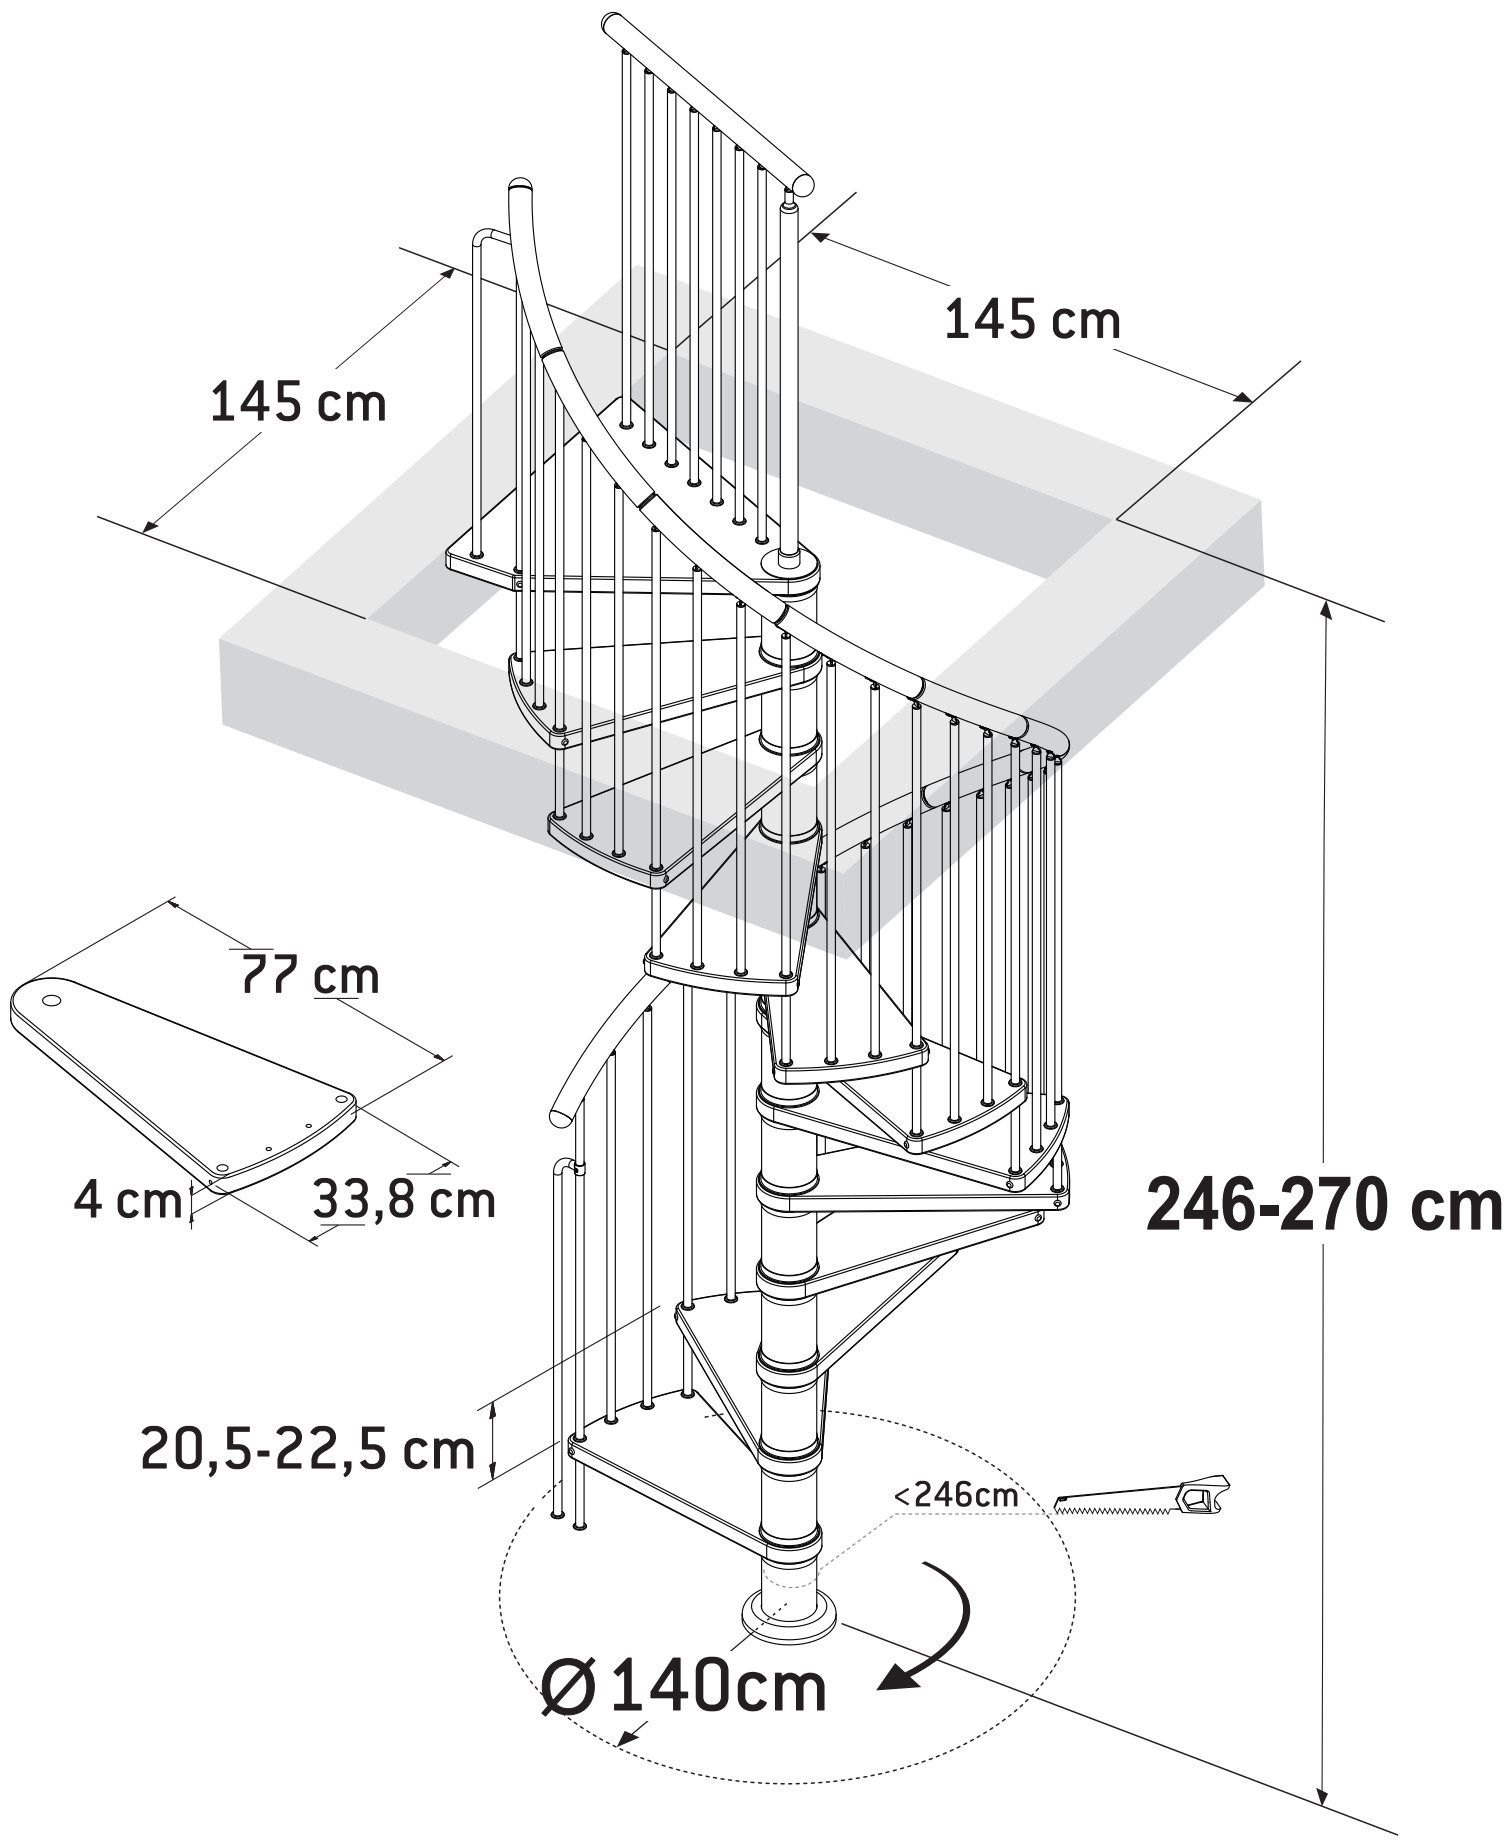

WINNIPEG

Ø 140

BUCHE
BEECH
HÊTRE
BEUK
FAGGIO

EICHE
OAK
CHÊNE
EIK
QUERCIA

- DE TREPPE WINNIPEG Ø140 CM
- GB WINNIPEG STAIRCASE Ø140 CM
- FR WINNIPEG ESCALIER Ø140 CM
- NL WINNIPEG TRAP Ø140 CM
- IT WINNIPEG SCALA Ø140 CM

<p>1 40x335x770mm x11</p>	<p>2 40x821x831mm x1</p>	<p>3 Ø118x160mm x12</p>	<p>4 Ø50x410mm x9</p>	<p>5 Ø50x450mm x2</p>	<p>6 Ø18x900mm x1</p> <p>RAL 7012</p>
<p>7 Ø34x955 mm x1</p> <p>RAL 7012</p>	<p>8 Ø18x1315 mm x1</p> <p>RAL 7012</p>	<p>9 Ø18x1120 mm x11</p> <p>RAL 7012</p>	<p>10 Ø18x1013 mm x11</p> <p>M8</p> <p>RAL 7012</p>	<p>11 Ø18x938 mm x11</p> <p>M8</p> <p>RAL 7012</p>	<p>12 Ø18x955 mm x7</p> <p>M8</p> <p>RAL 7012</p>
<p>13 M30x997 mm x1</p> <p>M16</p>	<p>14 Ø30x1220 mm x2</p> <p>M16</p>	<p>15 50x60x90 mm x4</p>	<p>16 Ø192x4 mm x1</p>	<p>17 M8x60 mm x10</p>	<p>18 M16x80 mm x2</p>
<p>19 118x5 mm x48</p>	<p>20 120x6 mm x1</p>	<p>21 Ø56x4 mm x1</p> <p>A30</p>	<p>22 Ø40x4 mm x10</p>	<p>23 Ø16x1.6 mm x30</p> <p>A8</p> <p>RAL 7012</p>	<p>24 Ø121x18 mm x24</p>
<p>25 Ø50x905 mm x1</p>	<p>26 x1</p> <p>M30</p>	<p>27 Ø10x7 mm x23</p>	<p>28 Ø28x4 mm x23</p>	<p>29 Ø28x4 mm x30</p>	<p>30 Ø4,8x13 x4</p>
<p>31 Ø6x25 x8</p>	<p>32 Ø6x60 x10</p>	<p>33 Ø8x80 x6</p>	<p>34 M8x60 x30</p> <p>RAL 7012</p>	<p>35 Ø10x50 x10</p>	<p>36 Ø12x60 x6</p>

<p>37 0200x33 mm x1</p> <p>RAL 7012</p>	<p>38 022x82 mm x1</p> <p>RAL 7012</p>	<p>39 055x60 mm x1</p> <p>RAL 7012</p>	<p>40 018x825 mm x1</p> <p>RAL 7012</p>	<p>41 15x60x70 mm 15x60x100 mm x4</p>	<p>42 03.5x25 mm x82+3</p>
<p>43 M6x8 mm x23</p>	<p>44 18.5x22 mm x10</p>	<p>45 028x15 mm x3</p>	<p>46 055x60 mm x2</p> <p>Pz3</p>	<p>= 75%</p> <p>= 100%</p>	

01

02

03

04

12x h205mm=H2460 mm
 12x h215mm=H2580 mm
 12x h225mm=H2700 mm

h

19 x0 = h205mm
 19 x4 = h225mm

05