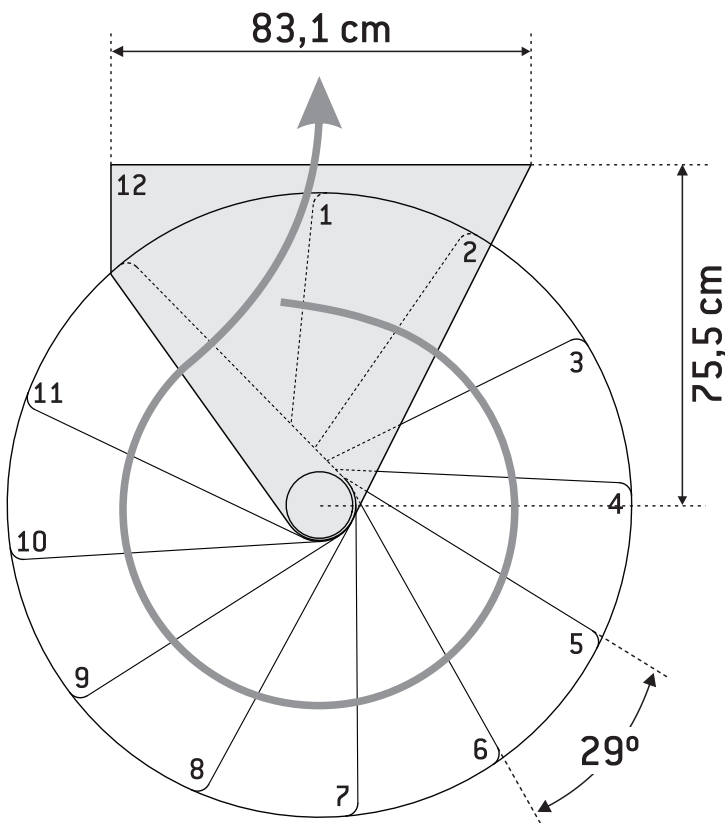

WINNIPEG

Ø 140

BUCHE
BEECH
HÊTRE
BEUK
FAGGIO

EICHE
OAK
CHÊNE
EIK
QUERCIA

- DE TREPPE WINNIPEG Ø140 CM
- GB WINNIPEG STAIRCASE Ø140 CM
- FR WINNIPEG ESCALIER Ø140 CM
- NL WINNIPEG TRAP Ø140 CM
- IT WINNIPEG SCALA Ø140 CM

<p>1 40x335x770mm x11</p>	<p>2 40x821x831mm x1</p>	<p>3 Ø118x160mm x12</p>	<p>4 Ø50x410mm x9</p>	<p>5 Ø50x450mm x2</p>	<p>6 Ø18x900mm x1</p> <p>RAL 7012</p>
<p>7 Ø34x955 mm x1</p> <p>RAL 7012</p>	<p>8 Ø18x1315 mm x1</p> <p>RAL 7012</p>	<p>9 Ø18x1120 mm x11</p> <p>RAL 7012</p>	<p>10 Ø18x1013 mm x11</p> <p>M8</p> <p>RAL 7012</p>	<p>11 Ø18x938 mm x11</p> <p>M8</p> <p>RAL 7012</p>	<p>12 Ø18x955 mm x7</p> <p>M8</p> <p>RAL 7012</p>
<p>13 M30x997 mm x1</p> <p>M16</p>	<p>14 Ø30x1220 mm x2</p> <p>M16</p>	<p>15 50x60x90 mm x4</p>	<p>16 Ø192x4 mm x1</p>	<p>17 M8x60 mm x10</p>	<p>18 M16x80 mm x2</p>
<p>19 118x5 mm x48</p>	<p>20 120x6 mm x1</p>	<p>21 Ø56x4 mm x1</p> <p>A30</p>	<p>22 Ø40x4 mm x10</p>	<p>23 Ø16x1.6 mm x30</p> <p>A8</p> <p>RAL 7012</p>	<p>24 Ø121x18 mm x24</p>
<p>25 Ø50x905 mm x1</p>	<p>26 x1</p> <p>M30</p>	<p>27 Ø10x7 mm x23</p>	<p>28 Ø28x4 mm x23</p>	<p>29 Ø28x4 mm x30</p>	<p>30 Ø4,8x13 x4</p>
<p>31 Ø6x25 x8</p>	<p>32 Ø6x60 x10</p>	<p>33 Ø8x80 x6</p>	<p>34 M8x60 x30</p> <p>RAL 7012</p>	<p>35 Ø10x50 x10</p>	<p>36 Ø12x60 x6</p>

<p>37 0200x33 mm x1</p> <p>RAL 7012</p>	<p>38 022x82 mm x1</p> <p>RAL 7012</p>	<p>39 055x60 mm x1</p> <p>RAL 7012</p>	<p>40 018x825 mm x1</p> <p>RAL 7012</p>	<p>41 15x60x70 mm 15x60x100 mm x4</p>	<p>42 03.5x25 mm x82+3</p>
<p>43 M6x8 mm x23</p>	<p>44 18.5x22 mm x10</p>	<p>45 028x15 mm x3</p>	<p>46 055x60 mm x2</p> <p>Pz3</p>	<p>= 75%</p> <p>= 100%</p>	

01

02

03

04

12x h205mm=H2460 mm
 12x h215mm=H2580 mm
 12x h225mm=H2700 mm

h

19 x0 = h205mm
 19 x4 = h225mm

05