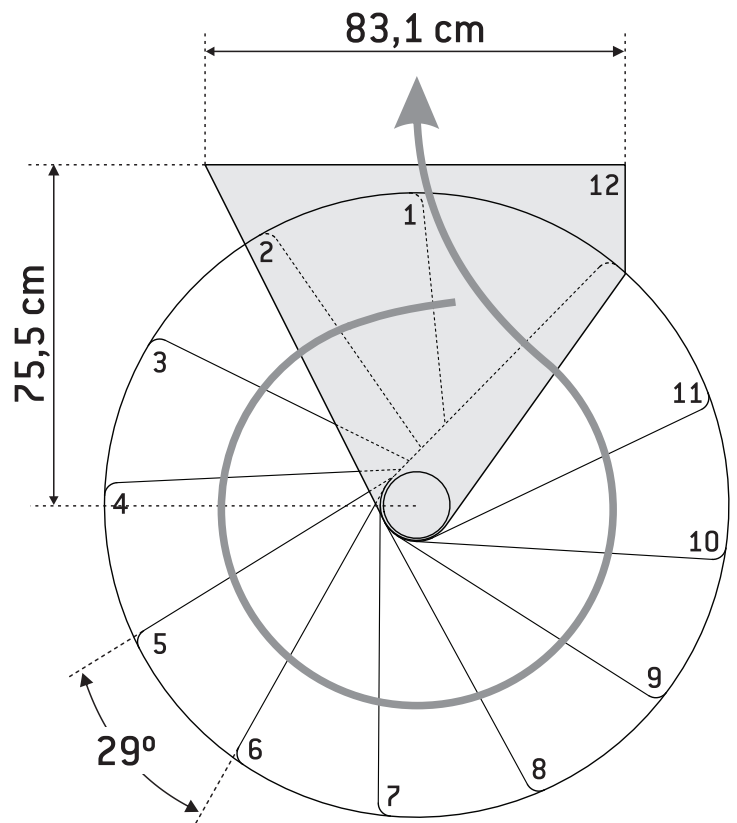

WINNIPEG

Ø 140

BUCHE
BEECH
HÊTRE
BEUK
FAGGIO

EICHE
OAK
CHÊNE
EIK
QUERCIA

- DE TREPPE WINNIPEG Ø140 CM
- GB WINNIPEG STAIRCASE Ø140 CM
- FR WINNIPEG ESCALIER Ø140 CM
- NL WINNIPEG TRAP Ø140 CM
- IT WINNIPEG SCALA Ø140 CM

<p>1 40x335x770mm x11</p>	<p>2 40x821x831mm x1</p>	<p>3 Ø118x160mm x12</p>	<p>4 Ø50x410mm x9</p>	<p>5 Ø50x450mm x2</p>	<p>6 Ø18x900mm x1</p> <p>RAL 7012</p>
<p>7 Ø34x955 mm x1</p> <p>RAL 7012</p>	<p>8 Ø18x1315 mm x1</p> <p>RAL 7012</p>	<p>9 Ø18x1120 mm x11</p> <p>RAL 7012</p>	<p>10 Ø18x1013 mm x11</p> <p>M8</p> <p>RAL 7012</p>	<p>11 Ø18x938 mm x11</p> <p>M8</p> <p>RAL 7012</p>	<p>12 Ø18x955 mm x7</p> <p>M8</p> <p>RAL 7012</p>
<p>13 M30x997 mm x1</p> <p>M16</p>	<p>14 Ø30x1220 mm x2</p> <p>M16</p>	<p>15 50x60x90 mm x4</p>	<p>16 Ø192x4 mm x1</p>	<p>17 M8x60 mm x10</p>	<p>18 M16x80 mm x2</p>
<p>19 118x5 mm x48</p>	<p>20 120x6 mm x1</p>	<p>21 Ø56x4 mm x1</p> <p>A30</p>	<p>22 Ø40x4 mm x10</p>	<p>23 Ø16x1.6 mm x30</p> <p>A8</p> <p>RAL 7012</p>	<p>24 Ø121x18 mm x24</p>
<p>25 Ø50x905 mm x1</p>	<p>26 x1</p> <p>M30</p>	<p>27 Ø10x7 mm x23</p>	<p>28 Ø28x4 mm x23</p>	<p>29 Ø28x4 mm x30</p>	<p>30 Ø4,8x13 x4</p>
<p>31 Ø6x25 x8</p>	<p>32 Ø6x60 x10</p>	<p>33 Ø8x80 x6</p>	<p>34 M8x60 x30</p> <p>RAL 7012</p>	<p>35 Ø10x50 x10</p>	<p>36 Ø12x60 x6</p>

<p>37 0200x33 mm x1</p> <p>RAL 7012</p>	<p>38 022x82 mm x1</p> <p>RAL 7012</p>	<p>39 055x60 mm x1</p> <p>RAL 7012</p>	<p>40 018x825 mm x1</p> <p>RAL 7012</p>	<p>41 15x60x70 mm 15x60x100 mm x4</p>	<p>42 03.5x25 mm x82+3</p>
<p>43 M6x8 mm x23</p>	<p>44 18.5x22 mm x10</p>	<p>45 028x15 mm x3</p>	<p>46 055x60 mm x2</p> <p>Pz3</p>	<p>= 75%</p> <p>= 100%</p>	

01

02

03

04

12x h205mm=H2460 mm
 12x h215mm=H2580 mm
 12x h225mm=H2700 mm

h

19 x0 = h205mm
 19 x4 = h225mm

05