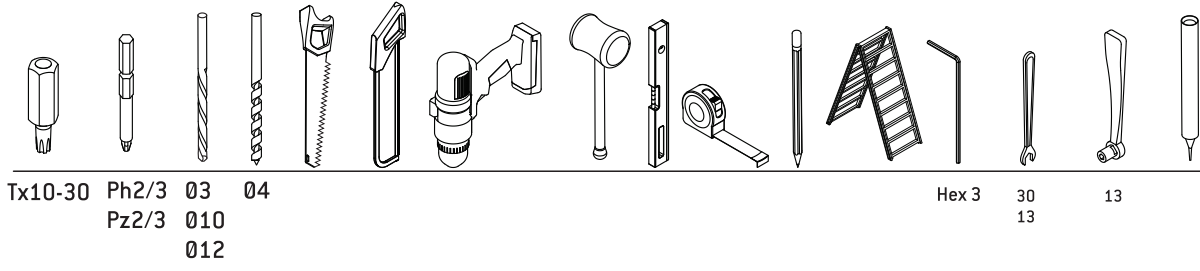

WINNIPEG

Ø 140

BUCHE
BEECH
HÊTRE
BEUK
FAGGIO

EICHE
OAK
CHÊNE
EIK
QUERCIA

- DE TREPPE WINNIPEG Ø140 CM
- GB WINNIPEG STAIRCASE Ø140 CM
- FR WINNIPEG ESCALIER Ø140 CM
- NL WINNIPEG TRAP Ø140 CM
- IT WINNIPEG SCALA Ø140 CM

<p>1 40x335x770mm x11</p>	<p>2 40x821x831mm x1</p>	<p>3 Ø118x160mm x12</p>	<p>4 Ø50x410mm x9</p>	<p>5 Ø50x450mm x2</p>	<p>6 Ø18x900mm x1</p> <p>RAL 7012</p>
<p>7 Ø34x955 mm x1</p> <p>RAL 7012</p>	<p>8 Ø18x1315 mm x1</p> <p>RAL 7012</p>	<p>9 Ø18x1120 mm x11</p> <p>RAL 7012</p>	<p>10 Ø18x1013 mm x11</p> <p>M8</p> <p>RAL 7012</p>	<p>11 Ø18x938 mm x11</p> <p>M8</p> <p>RAL 7012</p>	<p>12 Ø18x955 mm x7</p> <p>M8</p> <p>RAL 7012</p>
<p>13 M30x997 mm x1</p> <p>M16</p>	<p>14 Ø30x1220 mm x2</p> <p>M16</p>	<p>15 50x60x90 mm x4</p>	<p>16 Ø192x4 mm x1</p>	<p>17 M8x60 mm x10</p>	<p>18 M16x80 mm x2</p>
<p>19 118x5 mm x48</p>	<p>20 120x6 mm x1</p>	<p>21 Ø56x4 mm x1</p> <p>A30</p>	<p>22 Ø40x4 mm x10</p>	<p>23 Ø16x1.6 mm x30</p> <p>A8</p> <p>RAL 7012</p>	<p>24 Ø121x18 mm x24</p>
<p>25 Ø50x905 mm x1</p>	<p>26 x1</p> <p>M30</p>	<p>27 Ø10x7 mm x23</p>	<p>28 Ø28x4 mm x23</p>	<p>29 Ø28x4 mm x30</p>	<p>30 Ø4,8x13 x4</p>
<p>31 Ø6x25 x8</p>	<p>32 Ø6x60 x10</p>	<p>33 Ø8x80 x6</p>	<p>34 M8x60 x30</p> <p>RAL 7012</p>	<p>35 Ø10x50 x10</p>	<p>36 Ø12x60 x6</p>

01

02

03

04

12x h205mm=H2460 mm
 12x h215mm=H2580 mm
 12x h225mm=H2700 mm

h

19 x0 = h205mm
 19 x4 = h225mm

05