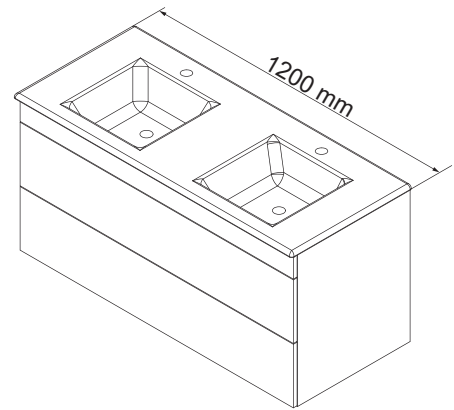

Keramik-Doppelwaschtisch Artikel-Nr.

- Hahnlochbohrung
- Farbe: Weiß

7149012

Waschtischunterschrank

Farbe Artikel-Nr.

- Weiß 7160312
- Grafit 7160712
- Dark Oak 7160112
- Eiche Maron 7460512
- Berg Eiche 7690712
- Weiß/Dark Oak 7160212
- Weiß/Grafit 7160812
- Weiß/Eiche Maron 7460612
- Weiß/Berg Eiche 7676512

Keramik-Waschtisch Artikel-Nr.

- Hahnlochbohrung
- Farbe: Weiß

7146012

Waschtischunterschrank

Farbe Artikel-Nr.

- Weiß 7155312
- Grafit 7155712
- Dark Oak 7155112
- Eiche Maron 7455512
- Berg Eiche 7690412
- Weiß/Dark Oak 7155212
- Weiß/Grafit 7155812
- Weiß/Eiche Maron 7455612
- Weiß/Berg Eiche 7676012