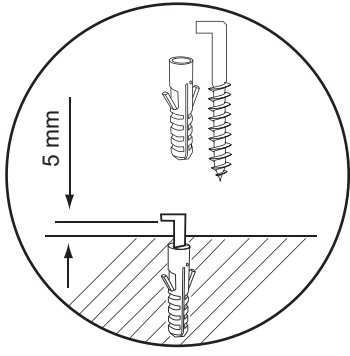

K5

Waschtischunterschrank

Artikel-Nr.	Farbe	Maß X	Maß Y
7157312	Weiß	645mm	339,5mm
7157712	Grafit	645mm	339,5mm
7157112	Dark Oak	645mm	339,5mm
7457512	Eiche Maron	645mm	339,5mm
7690212	Berg Eiche	645mm	339,5mm
7157212	Weiß/Dark Oak	645mm	339,5mm
7157612	Weiß/Pinie	645mm	339,5mm
7157812	Weiß/Grafit	645mm	339,5mm
7457612	Weiß/Eiche Maron	645mm	339,5mm
7676212	Weiß/Berg Eiche	645mm	339,5mm
7158312	Weiß	845mm	439,5mm
7158712	Grafit	845mm	439,5mm
7158112	Dark Oak	845mm	439,5mm
7458512	Eiche Maron	845mm	439,5mm
7690312	Berg Eiche	845mm	439,5mm
7158212	Weiß/Dark Oak	845mm	439,5mm
7158812	Weiß/Grafit	845mm	439,5mm
7458612	Weiß/Eiche Maron	845mm	439,5mm
7676312	Weiß/Berg Eiche	845mm	439,5mm
7159312	Weiß	1145mm	589,5mm
7159712	Grafit	1145mm	589,5mm
7159112	Dark Oak	1145mm	589,5mm
7459512	Eiche Maron	1145mm	589,5mm
7690612	Berg Eiche	1145mm	589,5mm
7159212	Weiß/Dark Oak	1145mm	589,5mm
7159812	Weiß/Grafit	1145mm	589,5mm
7459612	Weiß/Eiche Maron	1145mm	589,5mm
7676412	Weiß/Berg Eiche	1145mm	589,5mm

Waschtisch

Artikel-Nr.	Farbe
7146012	Weiß
7147012	Weiß
7148012	Weiß

Achtung:

Änderungen aufgrund technischer Weiterentwicklung bleiben uns vorbehalten.
Maßangaben in mm.
Bohrmaße sind vor Ort zu prüfen.
Hinweis:
Die vorgegebenen Maße sind unverbindlich und stellen nur eine Empfehlung dar!