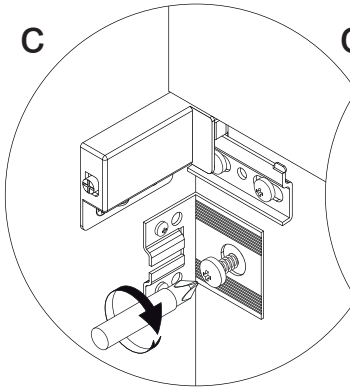

Maße bauseits prüfen! / Check dimensions on site!

*OFF = Oberkante fertiger Fußboden
*OFF = Top edge of finished floor