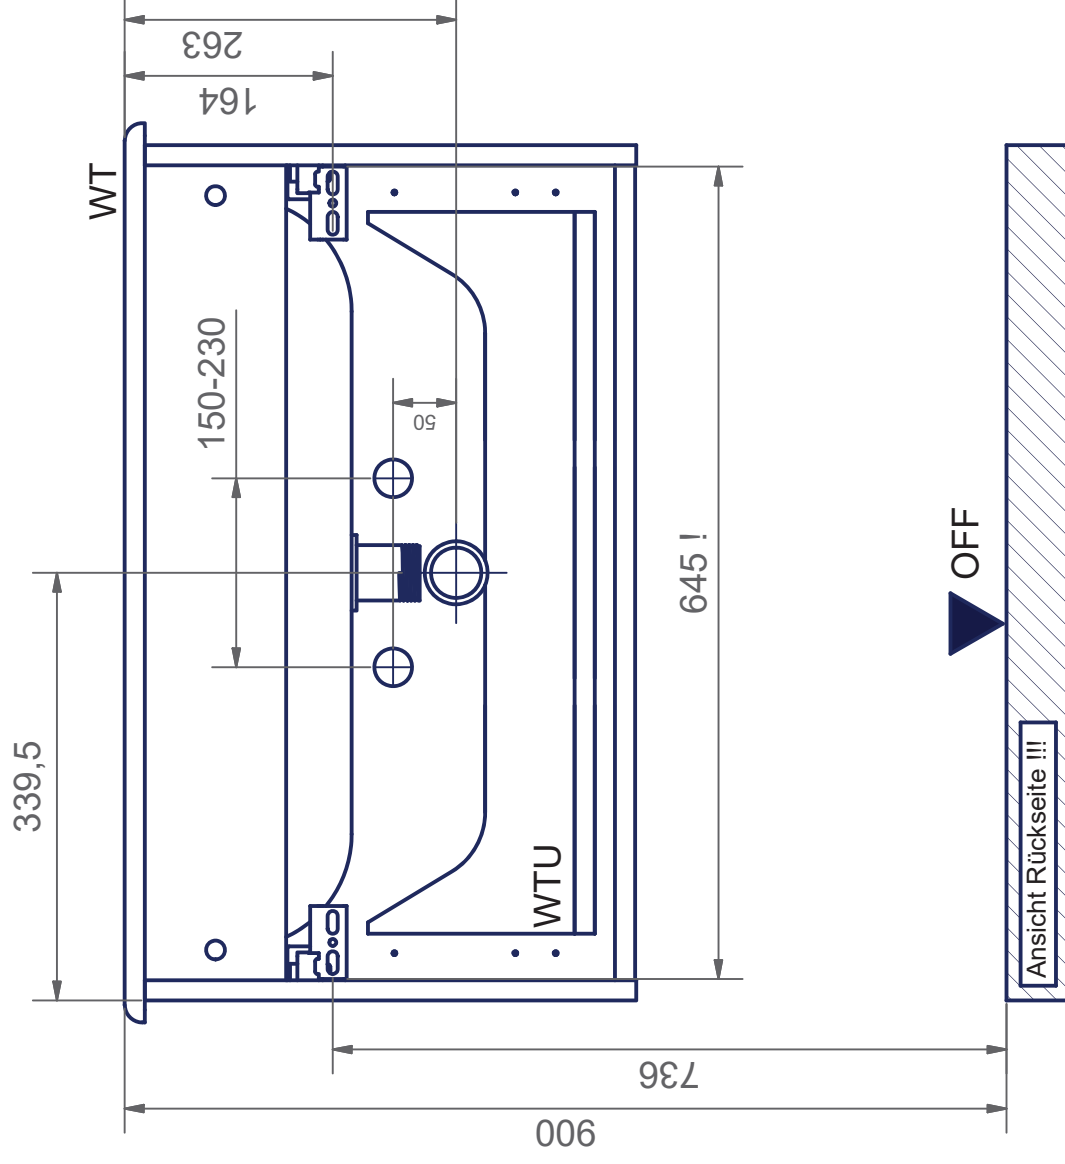

Keramik-Waschtisch

Farbe Artikel-Nr.

Weiß 7146012

Waschtischunterschränk

Artikel-Nr.

Q4 - Flex

Artikel-Nr.

Weiß	7146312	7134312
Grafit	7146712	7134712
Dark Oak	7146112	7134112
Eiche/Maron	7446512	7434512
Weiß/Dark Oak	7146212	7134212
Weiß/Grafit	7146812	7134812
Weiß/Eiche/Maron	7446612	7434612
Berg Eiche	7690012	7689912
Weiß/Berg Eiche	7675612	7675312