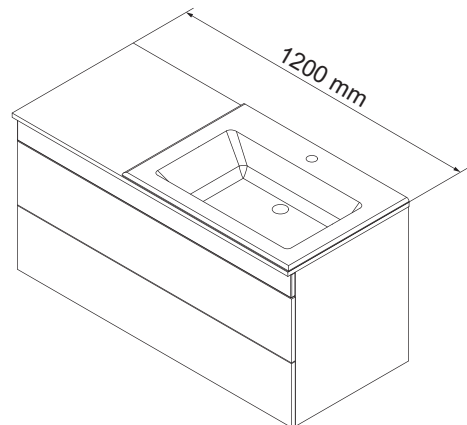

Artikelnummern Q4-FIT

Aufhängermaß x	645mm	845mm	1145mm
Artikelnummer	7690212	7690312	7690612
	7157312	7158312	7159312
	7157712	7158712	7159712
	7157112	7158112	7159112
	7157212	7158212	7159212
	7157812	7158812	7159812
	7457512	7458512	7459512
	7457612	7458612	7459612
	7676212	7676312	7676412