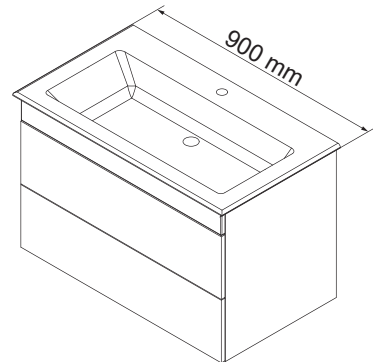

Artikel-Nr.

7158312
7158712
7158112
7458512
7690312
7158212
7158812
7458612
7676212

Keramik-Waschtisch

- Hahnlochbohrung
- Farbe: Weiß

Artikel-Nr.

7148012

Waschtischunterschrank

Farbe

- Weiß
- Grafit
- Dark Oak
- Eiche Maron
- Berg Eiche
- Weiß/Dark Oak
- Weiß/Grafit
- Weiß/Eiche Maron
- Weiß/Berg Eiche