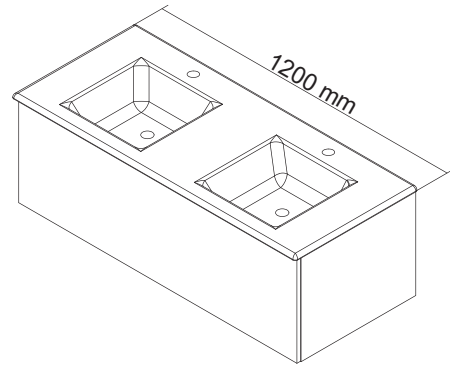

Keramik-Doppelwaschtisch Artikel-Nr.

- Hahnlochbohrung
- Farbe: Weiß

7149012

Waschtischunterschrank

Farbe	Artikel-Nr.
Weiß	7149312
Grafit	7149712
Dark Oak	7149112
Eiche Maron	7449512
Berg Eiche	7689812
Weiß/Dark Oak	7149212
Weiß/Grafit	7149812
Weiß/Eiche Maron	7449612
Weiß/Berg Eiche	7675912

Keramik-Waschtisch Artikel-Nr.

- Hahnlochbohrung
- Farbe: Weiß

7146012

Waschtischunterschrank

Farbe	Artikel-Nr.
Weiß	7144312
Grafit	7144712
Dark Oak	7144112
Eiche Maron	7444512
Berg Eiche	7689512
Weiß/Dark Oak	7144212
Weiß/Grafit	7144812
Weiß/Eiche Maron	7444612
Weiß/Berg Eiche	7675912