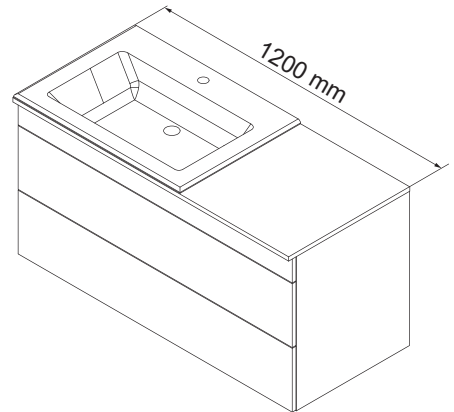

Keramik-Waschtisch Artikel-Nr.

- Hahnlochbohrung
- Farbe: Weiß

7146012

Waschtischunterschrank

Farbe Artikel-Nr.

- Weiß 7156312
- Grafit 7156712
- Dark Oak 7156112
- Eiche Maron 7456512
- Berg Eiche 7690512
- Weiß/Dark Oak 7156212
- Weiß/Grafit 7156812
- Weiß/Eiche Maron 7456612
- Weiß/Berg Eiche 7676112