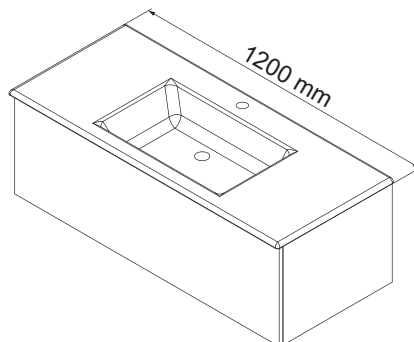

Waschtischunterschrank

Farbe

- Weiß
- Grafit
- Dark Oak
- Berg Eiche
- Eiche Maron
- Weiß/Dark Oak
- Weiß/Grafit
- Weiß/Eiche Maron
- Weiß/Berg Eiche

Artikel-Nr.

7148312
7148712
7148112
7689712
7448512
7148212
7148812
7448612
7675812