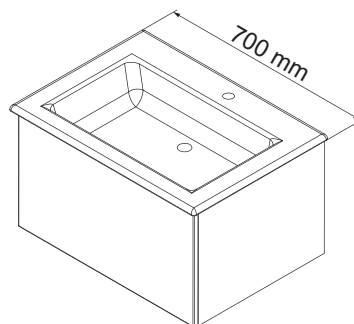

Lanzet®

Keramik-Waschtisch

- Hahnlochbohrung
- Farbe: Weiß

Artikel-Nr.

7146012

Waschtischunterschrank

Farbe

- Weiß
- Grafit
- Dark Oak
- Eiche Maron
- Berg Eiche
- Weiß/Dark Oak
- Weiß/Grafit
- Weiß/Eiche Maron
- Weiß/Berg Eiche

Artikel-Nr.

7146312
7146712
7146112
7446512
7690012
7146212
7146812
7446612
7675612

Keramik-Waschtisch

- Hahnlochbohrung
- Farbe: Weiß

Artikel-Nr.

7147012

Waschtischunterschrank

Farbe

- Weiß
- Grafit
- Dark Oak
- Eiche Maron
- Berg Eiche
- Weiß/Dark Oak
- Weiß/Grafit
- Weiß/Eiche Maron
- Weiß/Berg Eiche

Artikel-Nr.

7147312
7147712
7147112
7447512
7690112
7147212
7147812
7447612
7675712

Keramik-Waschtisch

- Hahnlochbohrung
- Farbe: Weiß

Artikel-Nr.

7148012

Waschtischunterschrank

Farbe

- Weiß
- Grafit
- Dark Oak
- Berg Eiche
- Eiche Maron
- Weiß/Dark Oak
- Weiß/Grafit
- Weiß/Eiche Maron
- Weiß/Berg Eiche

Artikel-Nr.

7148312
7148712
7148112
7689712
7448512
7148212
7148812
7448612
7675812

Lanzet® Badmöbel GmbH & Co. KG

Ostbahnstraße 118 • D-91217 Hersbruck
Tel.: 09151/908499-0
info@lanzet.de www.lanzet.de