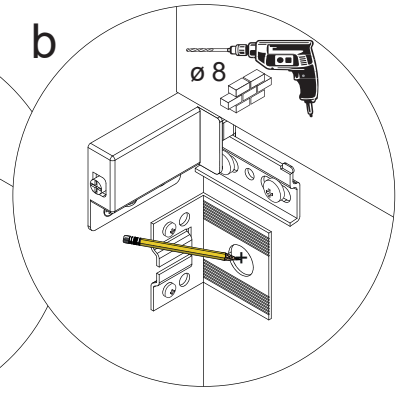

Maße bauseits prüfen! / Check dimensions on site!

*OFF = Oberkante fertiger Fußboden
*OFF = Top edge of finished floor