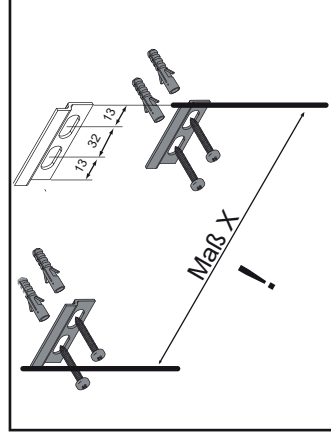

K5

Waschtischunterschrank

Artikel-Nr.	Farbe	Maß X	Maß Y
7157312	Weiß	645mm	339,5mm
7157712	Grafit	645mm	339,5mm
7157112	Dark Oak	645mm	339,5mm
7457512	Eiche Maron	645mm	339,5mm
7690212	Berg Eiche	645mm	339,5mm
7157212	Weiß/Dark Oak	645mm	339,5mm
7157612	Weiß/Pinie	645mm	339,5mm
7157812	Weiß/Grafit	645mm	339,5mm
7457612	Weiß/Eiche Maron	645mm	339,5mm
7676212	Weiß/Berg Eiche	645mm	339,5mm
7158312	Weiß	845mm	439,5mm
7158712	Grafit	845mm	439,5mm
7158112	Dark Oak	845mm	439,5mm
7458512	Eiche Maron	845mm	439,5mm
7690312	Berg Eiche	845mm	439,5mm
7158212	Weiß/Dark Oak	845mm	439,5mm
7158812	Weiß/Grafit	845mm	439,5mm
7458612	Weiß/Eiche Maron	845mm	439,5mm
7676312	Weiß/Berg Eiche	845mm	439,5mm
7159312	Weiß	1145mm	589,5mm
7159712	Grafit	1145mm	589,5mm
7159112	Dark Oak	1145mm	589,5mm
7459512	Eiche Maron	1145mm	589,5mm
7690612	Berg Eiche	1145mm	589,5mm
7159212	Weiß/Dark Oak	1145mm	589,5mm
7159812	Weiß/Grafit	1145mm	589,5mm
7459612	Weiß/Eiche Maron	1145mm	589,5mm
7676412	Weiß/Berg Eiche	1145mm	589,5mm

Waschtisch

Artikel-Nr.	Farbe
7146012	Weiß
7147012	Weiß
7148012	Weiß

Achtung:

Änderungen aufgrund technischer Weiterentwicklung bleiben uns vorbehalten.
Maßangaben in mm.
Bohrmaße sind vor Ort zu prüfen.
Hinweis:
Die vorgegebenen Maße sind unverbindlich und stellen nur eine Empfehlung dar!