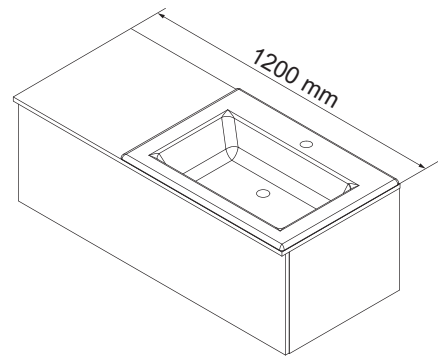

Artikelnummern Q4-FIT

Aufhängermaß x	645mm	845mm	1145mm
Artikelnummer	7690012	7690112	7689712
	7146312	7147312	7148312
	7146712	7147712	7148712
	7146112	7147112	7148112
	7146212	7147212	7148212
	7146812	7147812	7148812
	7446512	7447512	7448512
	7446612	7447612	7448612
	7675612	7675712	7675812