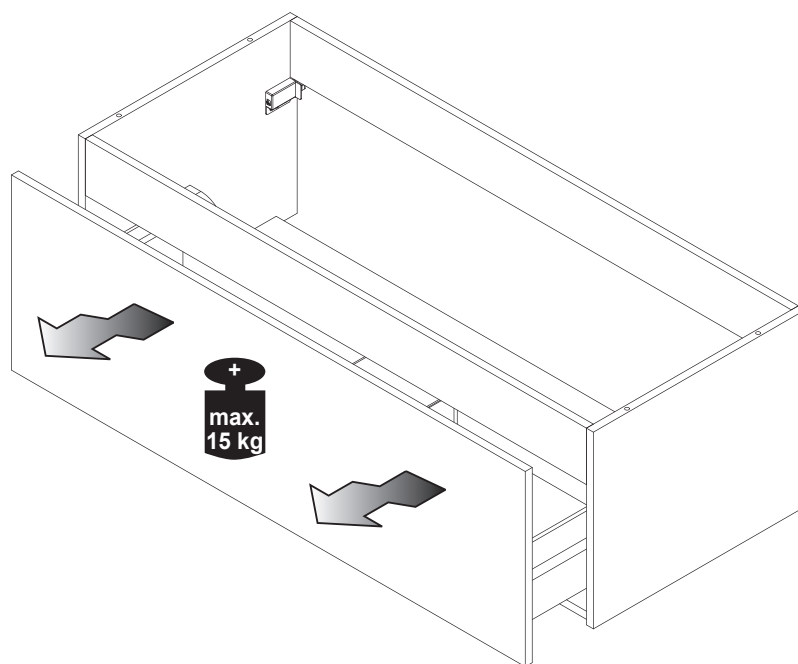

Versichern Sie sich, dass sich in diesen Bereichen weder Wasser- noch Elektroleitungen befinden und dass die mitgelieferten Befestigungsmaterialien für das Mauerwerk geeignet sind.

Leichtbauwände o.ä. erfordern Spezialdübel, ansonsten ist die Lastaufnahme nicht ausreichend.

Hinweis:

*** Die Abbildungen der Montageanleitung zeigen die Einschubvariante des K5 Programms. ***
Arbeitsfolge sowie Bohr- und Aufhängemaße der Ein- und Zweischubvariante sind identisch.

1

1

2

3

4

① Silikon zur Befestigung ist inklusive
Silicone for fixation is inclusive