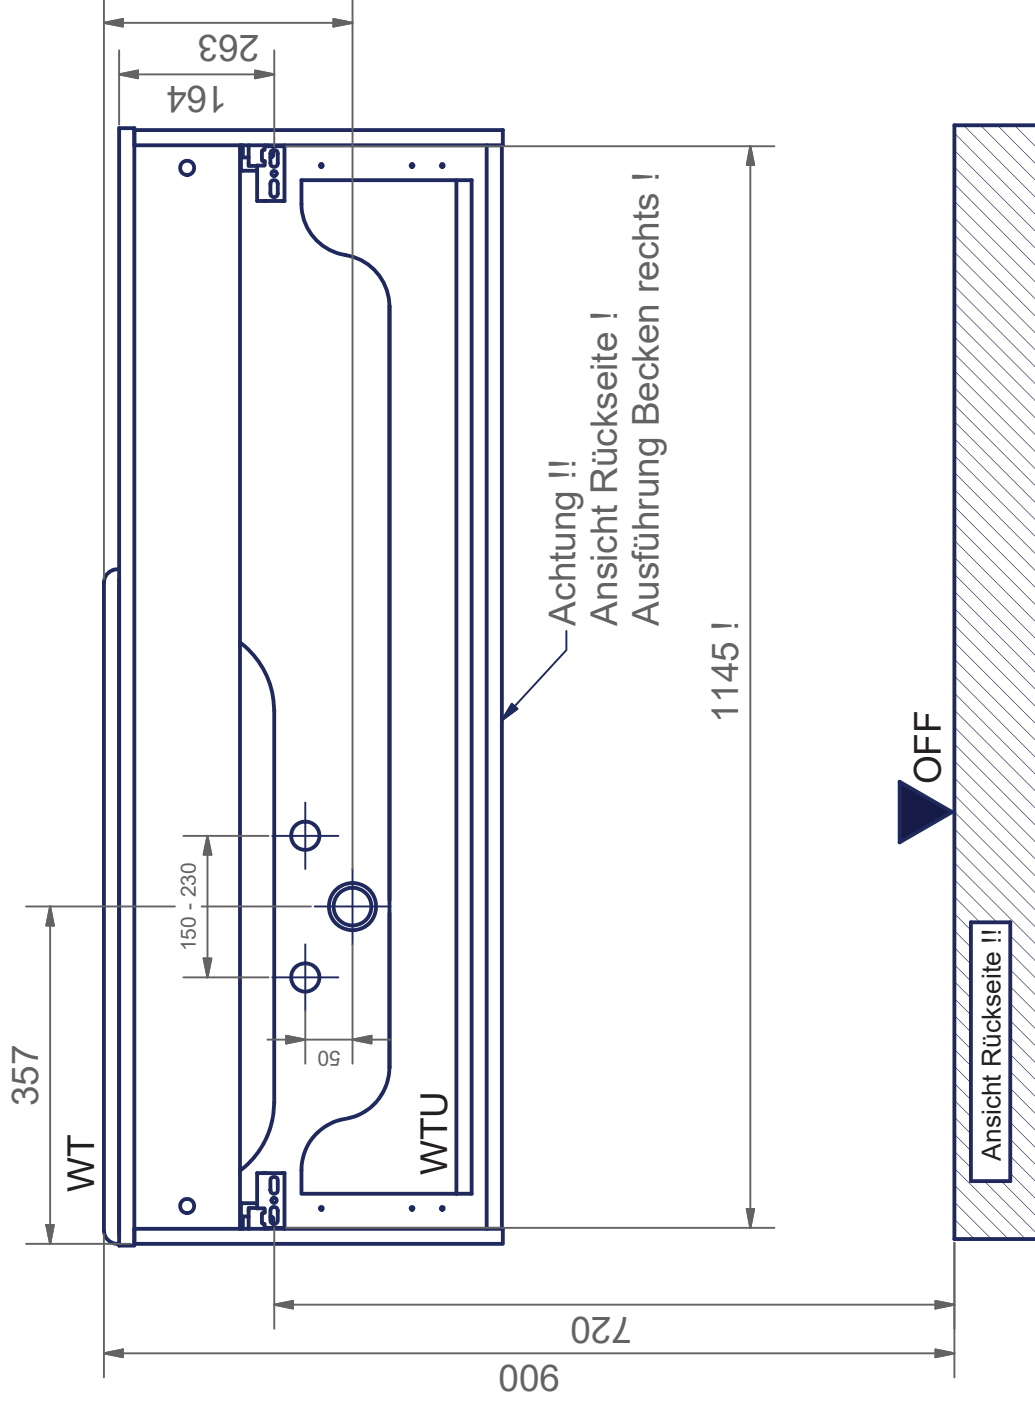

K5

Waschtischunterschrank

Artikel-Nr.	Farbe	Maß X	Maß Y
7157312	Weiß	645mm	339,5mm
7157712	Grafit	645mm	339,5mm
7157112	Dark Oak	645mm	339,5mm
7457512	Eiche Maron	645mm	339,5mm
7690212	Berg Eiche	645mm	339,5mm
7157212	Weiß/Dark Oak	645mm	339,5mm
7157612	Weiß/Pinie	645mm	339,5mm
7157812	Weiß/Grafit	645mm	339,5mm
7457612	Weiß/Eiche Maron	645mm	339,5mm
7676212	Weiß/Berg Eiche	645mm	339,5mm
7158312	Weiß	845mm	439,5mm
7158712	Grafit	845mm	439,5mm
7158112	Dark Oak	845mm	439,5mm
7458512	Eiche Maron	845mm	439,5mm
7690312	Berg Eiche	845mm	439,5mm
7158212	Weiß/Dark Oak	845mm	439,5mm
7158812	Weiß/Grafit	845mm	439,5mm
7458612	Weiß/Eiche Maron	845mm	439,5mm
7676312	Weiß/Berg Eiche	845mm	439,5mm
7159312	Weiß	1145mm	589,5mm
7159712	Grafit	1145mm	589,5mm
7159112	Dark Oak	1145mm	589,5mm
7459512	Eiche Maron	1145mm	589,5mm
7690612	Berg Eiche	1145mm	589,5mm
7159212	Weiß/Dark Oak	1145mm	589,5mm
7159812	Weiß/Grafit	1145mm	589,5mm
7459612	Weiß/Eiche Maron	1145mm	589,5mm
7676412	Weiß/Berg Eiche	1145mm	589,5mm