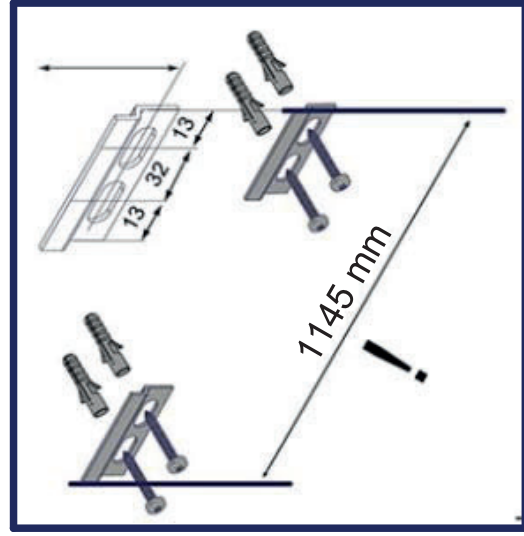

Maßangaben in mm.
Änderungen vorbehalten.
Bohrmaße sind vor Ort zu prüfen.

Keramik-Waschtisch

Farbe Artikel-Nr.

Weiß 7146012

Waschtischunterschrank

Farbe Artikel-Nr.

Weiß 7144312 / 7145312
Grafit 7144712 / 7145712
Dark Oak 7144112 / 7145112
Eiche Maron 7444512 / 7445512
Weiß/Dark Oak 7144212 / 7145212
Weiß/Garfit 7144612 / 7145612
Weiß/Eiche Maron 7444612 / 7445612
Berg Eiche 7689512 / 7689612
Weiß/Berg Eiche 7675412 / 7675512