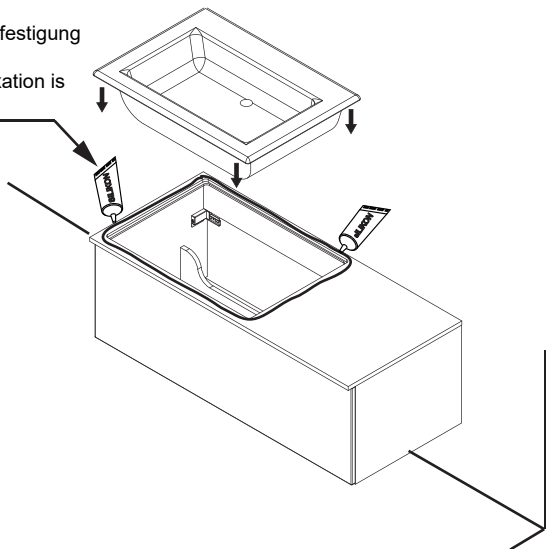

Hinweis:

*** Die Abbildungen der Montageanleitung zeigen die Einschubvariante des K5 Programms. ***
Arbeitsfolge sowie Bohr- und Aufhängemaße der Ein- und Zweischubvariante sind identisch.

1

1

2

3

4

① Silikon zur Befestigung ist inklusive
Silicone for fixation is inclusive

12 h

5

① Silikon zur Abdichtung ist nicht inklusive
Silicone for waterproofing is not inclusive

6

① Silikon zur Befestigung ist inklusive
Silicone for fixation is inclusive

12 h

7

① Silikon zur Abdichtung ist nicht inklusive
Silicone for waterproofing is not inclusive

8

		4x23 mm
		4x
		4FKM4.0X23

9

Vor seitlicher Einstellung des Schubkastens zwei Schrauben lösen!
Before lateral setting of the drawer loose two screws!

Achtung:
Bei Verwendung von Q4 Platten,
Platte auf WTU mit Silikon befestigen!