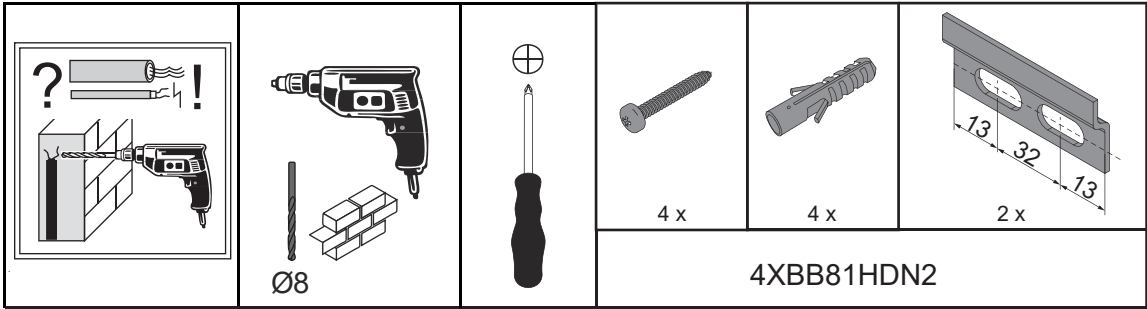

Versichern Sie sich, dass sich in diesen Bereichen weder Wasser- noch Elektroleitungen befinden und dass die mitgelieferten Befestigungsmaterialien für das Mauerwerk geeignet sind.

Leichtbauwände o.ä. erfordern Spezialdübel, ansonsten ist die Lastaufnahme nicht ausreichend.

Hinweis:

*** Die Abbildungen der Montageanleitung zeigen die Einschubvariante des K5 Programms. ***
Arbeitsfolge sowie Bohr- und Aufhängemaße der Ein- und Zweischubvariante sind identisch.

1

1

2

3

4

① Silikon zur Befestigung ist inklusive
Silicone for fixation is inclusive