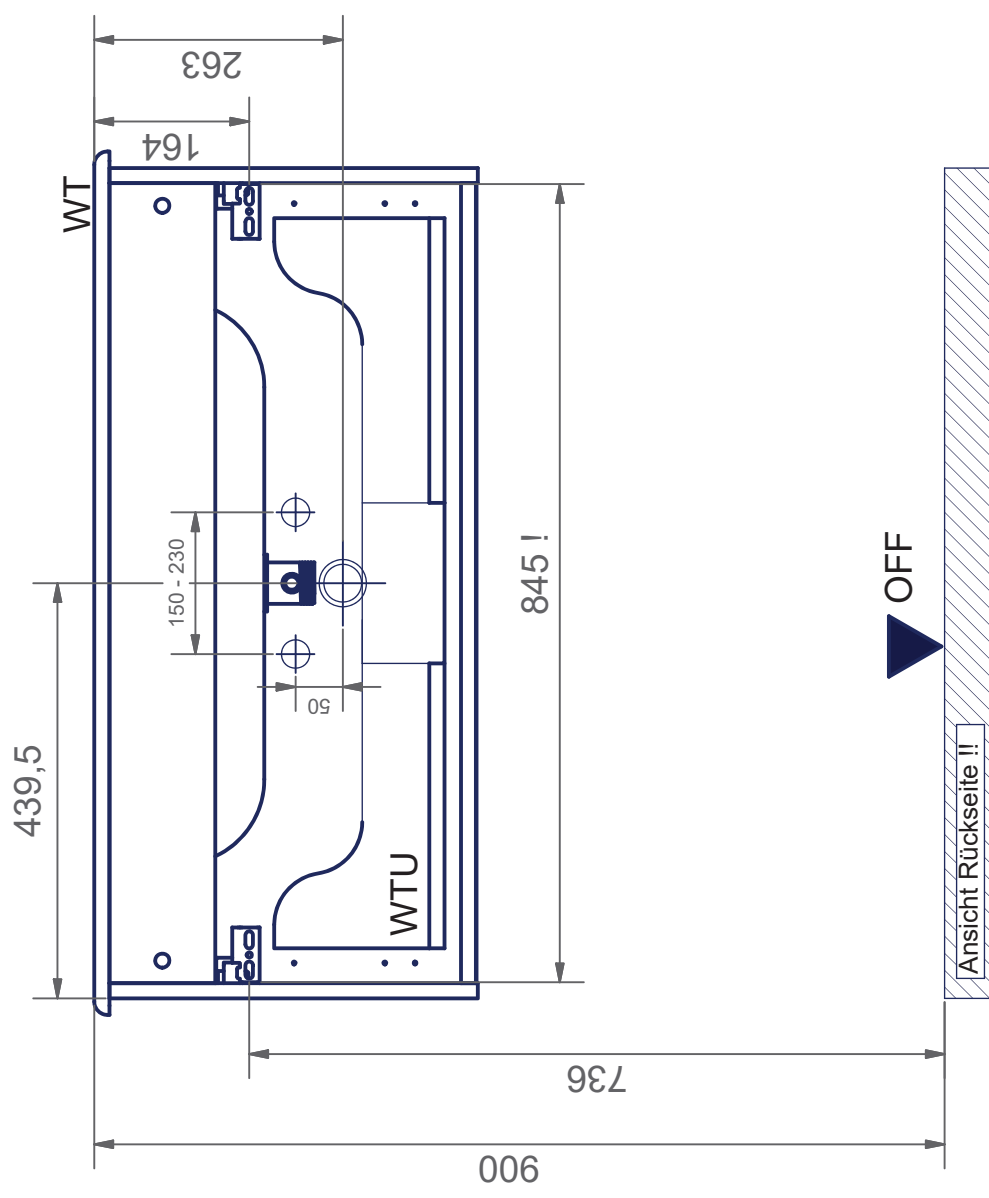

Keramik-Waschtisch

Farbe Artikel-Nr.

Weiß 7147012

Waschtischunterschrank

Farbe Artikel-Nr.

- Weiß 7147312
- Grafit 7147712
- Dark Oak 7147112
- Eiche Maron 7447512
- Weiß/Dark Oak 7147212
- Weiß/Grafit 7147812
- Weiß/Eiche Maron 7447612
- Berg Eiche 7690112
- Weiß/Berg Eiche 7675712