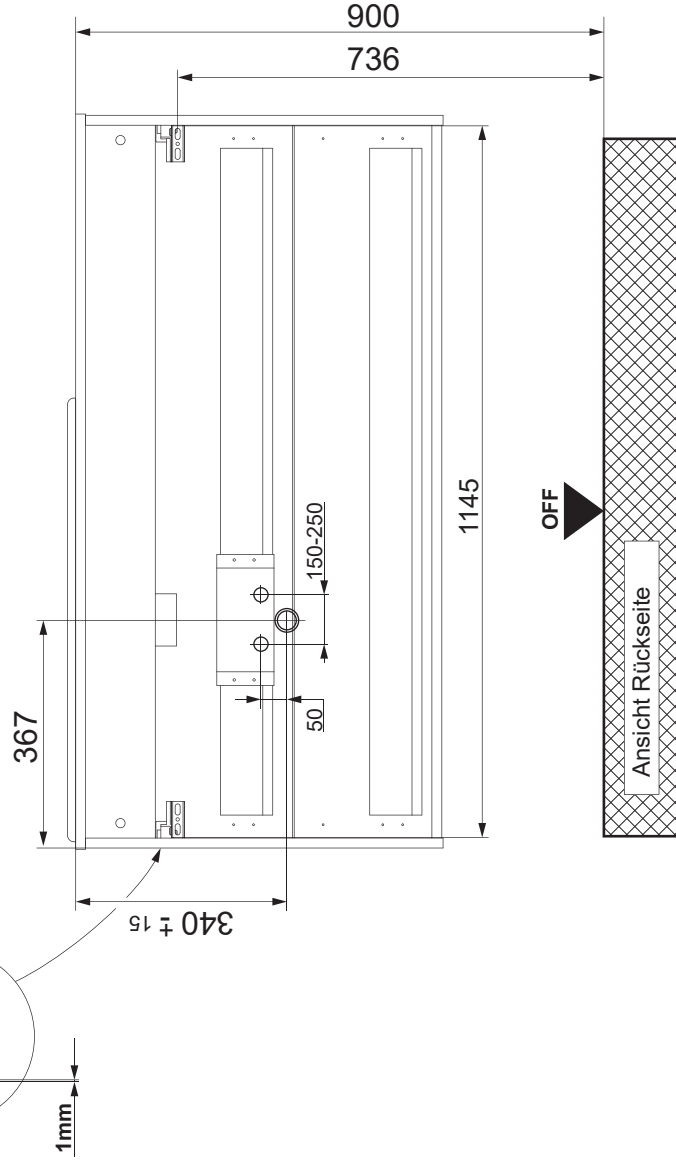

Artikel-Nr.

7159312
7159712
7159112
7459512
7690612
7159212
7159812
7459612
7676412

**Achtung:**

Änderungen aufgrund technischer Weiterentwicklung bleiben uns vorbehalten.
Maßangaben in mm.
Bohrmaße sind vor Ort zu prüfen

Hinweis:

*** Die Abbildungen der Montageanleitung zeigen die Einschubvariante des K5 Programms. ***
Arbeitsfolge sowie Bohr- und Aufhängemaße der Ein- und Zweischubvariante sind identisch.

1

1

2

3

4

① Silikon zur Befestigung ist inklusive
Silicone for fixation is inclusive

Ansicht Rückseite ! Abbildung Becken rechts !

Achtung:
Änderungen aufgrund technischer Weiterentwicklung bleiben uns vorbehalten.
Maßangaben in mm.
Bohrmaße sind vor Ort zu prüfen.
Hinweis:
Die vorgegebenen Maße sind unverbindlich und stellen nur eine Empfehlung dar !

Montagemöglichkeit 2

Nr: 9 180°gedreht

1	G1½, Ø40 mm
2	G1¼, Ø32xØ39mm
3	G1¼, x G1½
4	G1½, Ø36xØ44mm
5	Ø40xØ54x28mm
6	Ø41xØ44x3
7	Gummidichtung (rubber seal)
8	90°, Ø40mm
9	180°, Ø40 mm
10	90°, Ø40mm
11	Ø40xØ85x15mm