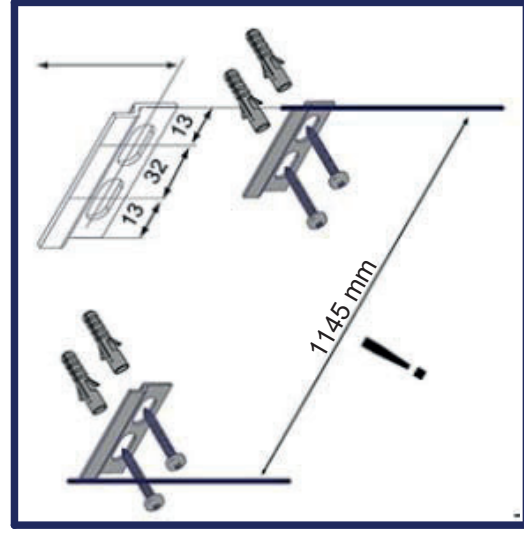

Keramik Doppelwaschtisch

Farbe	Artikel-Nr.
Weiß	7149012

Waschtischunterschrank

Farbe	Artikel-Nr.
Weiß	7149312
Grafit	7149712
DarkOak	7149112
Eiche Maron	7449512
Weiß/DarkOak	7149212
Weiß/Grafit	7149812
Weiß/Eiche Maron	7449612
Berg Eiche	7689812
Weiß/Berg Eiche	7675912