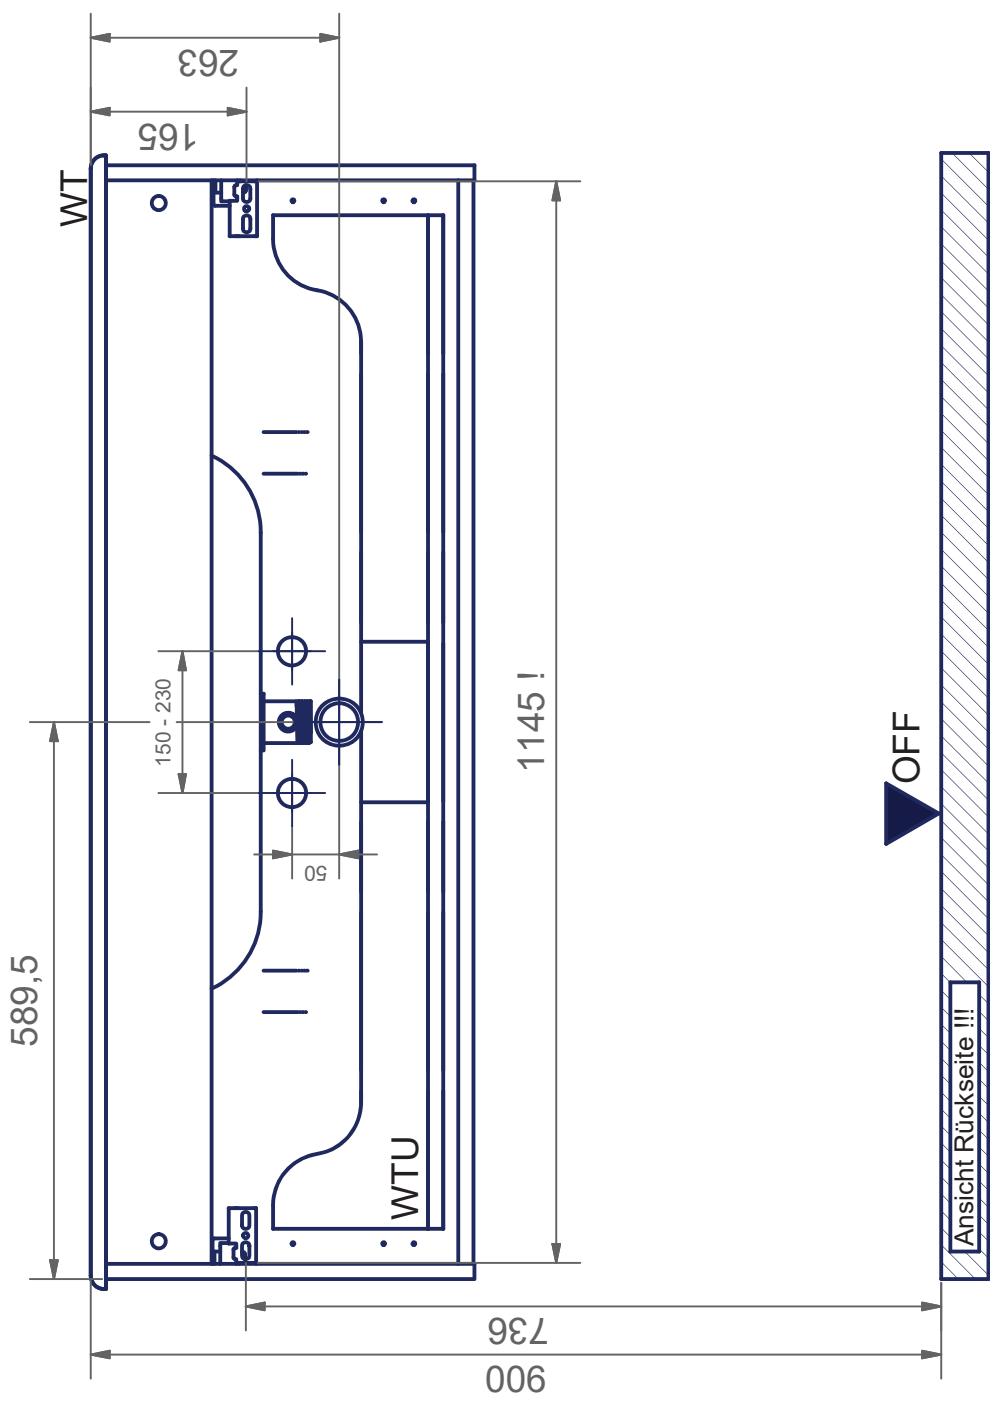

Keramik-Waschtisch

Farbe Artikel-Nr.

Weiß 7148012

Waschtischunterschrank

Farbe Artikel-Nr.

- Weiß 7148312
- Grafit 7148712
- Dark Oak 7148112
- Eiche Maron 7448512
- Weiß/Dark Oak 7148212
- Weiß/Grafit 7148812
- Weiß/Eiche Maron 7448612
- Berg Eiche 7689712
- Weiß/Berg Eiche 7675812