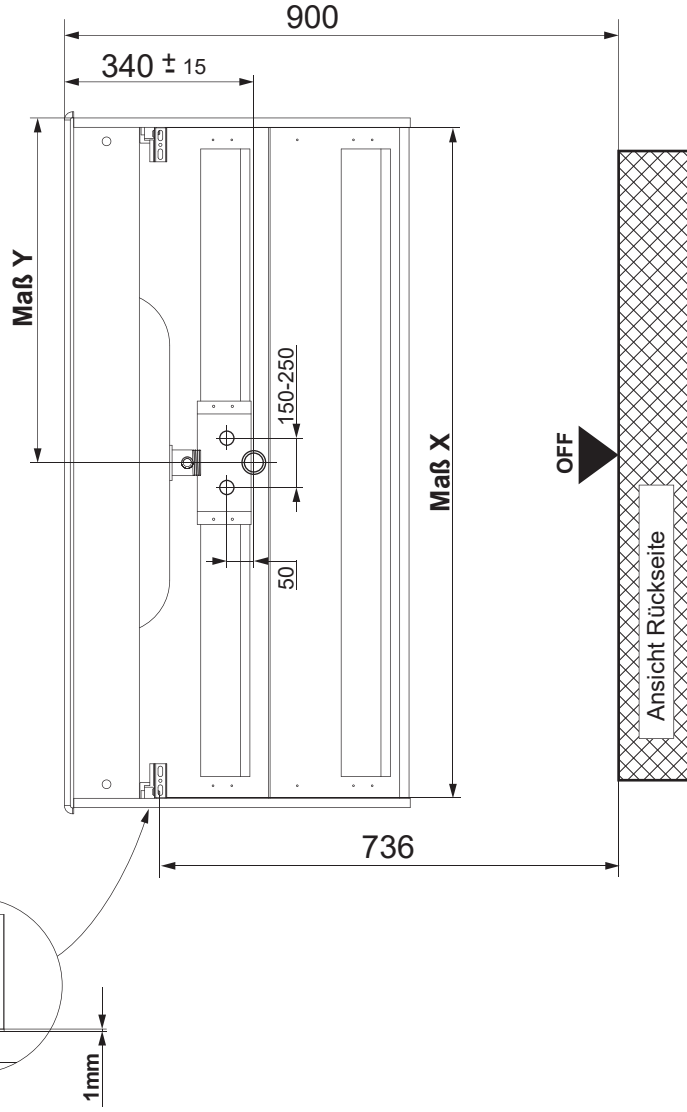

K5

Waschtischunterschrank

Artikel-Nr.	Farbe	Maß X	Maß Y
7157312	Weiß	645mm	339,5mm
7157712	Grafit	645mm	339,5mm
7157112	Dark Oak	645mm	339,5mm
7457512	Eiche Maron	645mm	339,5mm
7690212	Berg Eiche	645mm	339,5mm
7157212	Weiß/Dark Oak	645mm	339,5mm
7157612	Weiß/Pinie	645mm	339,5mm
7157812	Weiß/Grafit	645mm	339,5mm
7457612	Weiß/Eiche Maron	645mm	339,5mm
7676212	Weiß/Berg Eiche	645mm	339,5mm
7158312	Weiß	845mm	439,5mm
7158712	Grafit	845mm	439,5mm
7158112	Dark Oak	845mm	439,5mm
7458512	Eiche Maron	845mm	439,5mm
7690312	Berg Eiche	845mm	439,5mm
7158212	Weiß/Dark Oak	845mm	439,5mm
7158812	Weiß/Grafit	845mm	439,5mm
7458612	Weiß/Eiche Maron	845mm	439,5mm
7676312	Weiß/Berg Eiche	845mm	439,5mm
7159312	Weiß	1145mm	589,5mm
7159712	Grafit	1145mm	589,5mm
7159112	Dark Oak	1145mm	589,5mm
7459512	Eiche Maron	1145mm	589,5mm
7690612	Berg Eiche	1145mm	589,5mm
7159212	Weiß/Dark Oak	1145mm	589,5mm
7159812	Weiß/Grafit	1145mm	589,5mm
7459612	Weiß/Eiche Maron	1145mm	589,5mm
7676412	Weiß/Berg Eiche	1145mm	589,5mm

Waschtisch

Artikel-Nr.	Farbe
7146012	Weiß
7147012	Weiß
7148012	Weiß

Achtung:

Änderungen aufgrund technischer Weiterentwicklung bleiben uns vorbehalten.
Maßangaben in mm.
Bohrmaße sind vor Ort zu prüfen.
Hinweis:
Die vorgegebenen Maße sind unverbindlich und stellen nur eine Empfehlung dar!