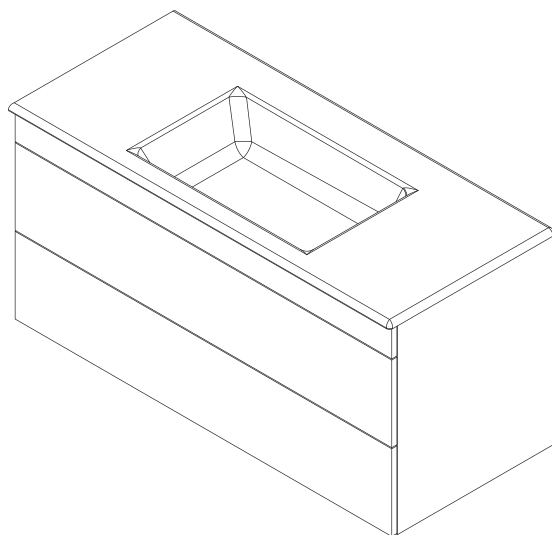

Montageanleitung für Waschtischunterschranke Installation instructions for sink cabinets

Lieber Kunde,
wir gratulieren Ihnen zum Kauf unserer Badmöbel, die Ihnen bei sachgemäßer Behandlung lange Freude bereiten werden.

Bitte beachten Sie Folgendes: Führen Sie bitte zunächst die folgenden Montageschritte durch, bevor sie die Schubladen / Türen einhängen bzw. das Waschbecken / den Waschtisch auf dem Schrank aufsetzen. Dies dient zur Einhaltung der Norm EN 14749.

Dear customer,
we congratulate you on purchasing our bathroom furniture, which will give you pleasure for a long time with appropriate handling.

Note the following: Please complete the following installation steps before mounting the doors/drawers or placing the basin on the (sink)cabinet.

This serves to meet the requirements of the norm EN 14749.

Schematische Darstellung
Schematic representation