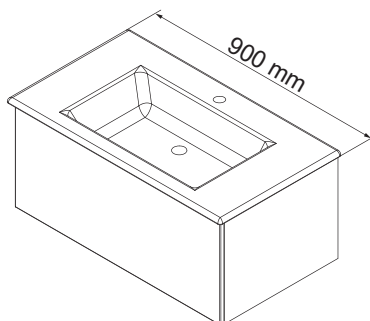

Waschtischunterschrank

Farbe

- Weiß
- Grafit
- Dark Oak
- Eiche Maron
- Berg Eiche
- Weiß/Dark Oak
- Weiß/Grafit
- Weiß/Eiche Maron
- Weiß/Berg Eiche

Artikel-Nr.

7147312
7147712
7147112
7447512
7690112
7147212
7147812
7447612
7675712