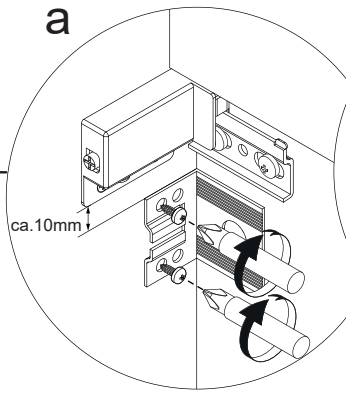

Maße bauseits prüfen! / Check dimensions on site!

*OFF = Oberkante fertiger Fußboden
*OFF = Top edge of finished floor