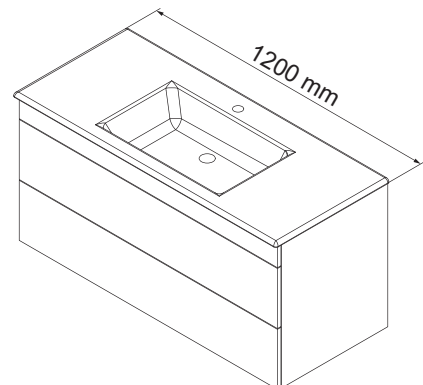

Artikel-Nr.

7159312
7159712
7159112
7459512
7690612
7159212
7159812
7459612
7676412

Achtung:

Änderungen aufgrund technischer Weiterentwicklung bleiben uns vorbehalten.
Maßangaben in mm.
Bohrmaße sind vor Ort zu prüfen

Hinweis:

Die vorgegebenen Maße sind unverbindlich und stellen nur eine Empfehlung dar!

Lanzet® Badmöbel GmbH & Co. KG
Ostbahnstraße 118 • D-91217 Hersbruck
Tel.: 09151/908499-0
info@lanzet.de www.lanzet.de