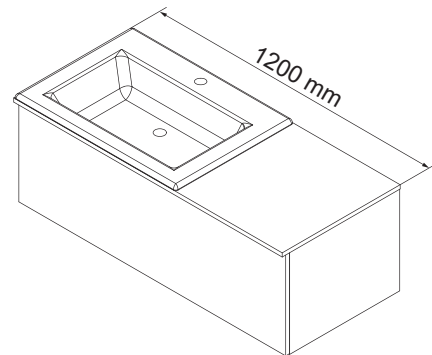

Keramik-Waschtisch Artikel-Nr.

- Hahnlochbohrung
- Farbe: Weiß

7146012

Waschtischunterschrank

Farbe	Artikel-Nr.
Weiß	7145312
Grafit	7145712
Dark Oak	7145112
Eiche Maron	7445512
Berg Eiche	7689612
Weiß/Dark Oak	7145212
Weiß/Grafit	7145812
Weiß/Eiche Maron	7445612
Weiß/Berg Eiche	7675512