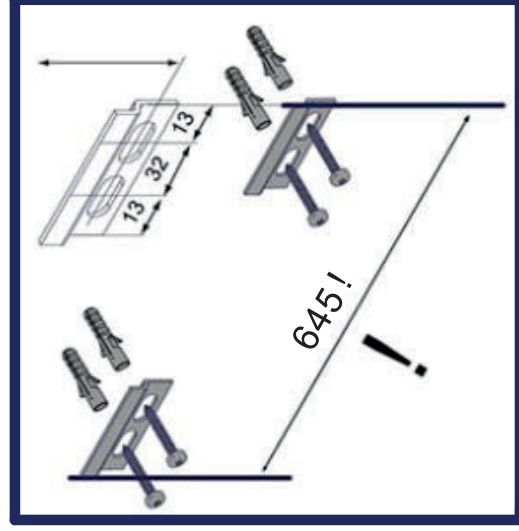

Keramik-Waschtisch

Farbe Artikel-Nr.

Weiß 7146012

Waschtischunterschränk

Artikel-Nr.

Q4 - Flex

Artikel-Nr.

Weiß	7146312	7134312
Grafit	7146712	7134712
Dark Oak	7146112	7134112
Eiche/Maron	7446512	7434512
Weiß/Dark Oak	7146212	7134212
Weiß/Grafit	7146812	7134812
Weiß/Eiche/Maron	7446612	7434612
Berg Eiche	7690012	7689912
Weiß/Berg Eiche	7675612	7675312