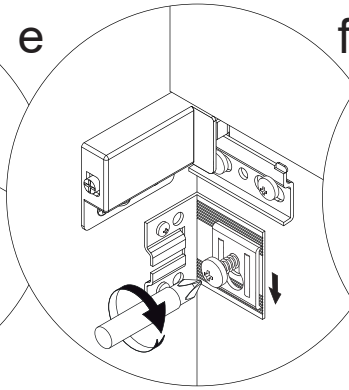

Maße bauseits prüfen! / Check dimensions on site!

*OFF = Oberkante fertiger Fußboden
*OFF = Top edge of finished floor