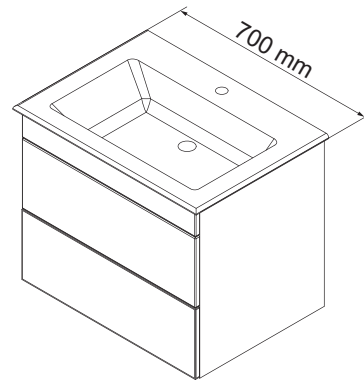

Keramik-Waschtisch

- Hahnlochbohrung
- Farbe: Weiß

Artikel-Nr.

7146012

Waschtischunterschrank

Farbe

- Weiß
- Grafit
- Dark Oak
- Eiche Maron
- Berg Eiche
- Weiß/Dark Oak
- Weiß/Grafit
- Weiß/Eiche Maron
- Weiß/Berg Eiche

Artikel-Nr.

7157312
7157712
7157112
7457512
7690212
7157212
7157812
7457612
7676212

Keramik-Waschtisch

- Hahnlochbohrung
- Farbe: Weiß

Artikel-Nr.

7147012

Waschtischunterschrank

Farbe

- Weiß
- Grafit
- Dark Oak
- Eiche Maron
- Berg Eiche
- Weiß/Dark Oak
- Weiß/Grafit
- Weiß/Eiche Maron
- Weiß/Berg Eiche