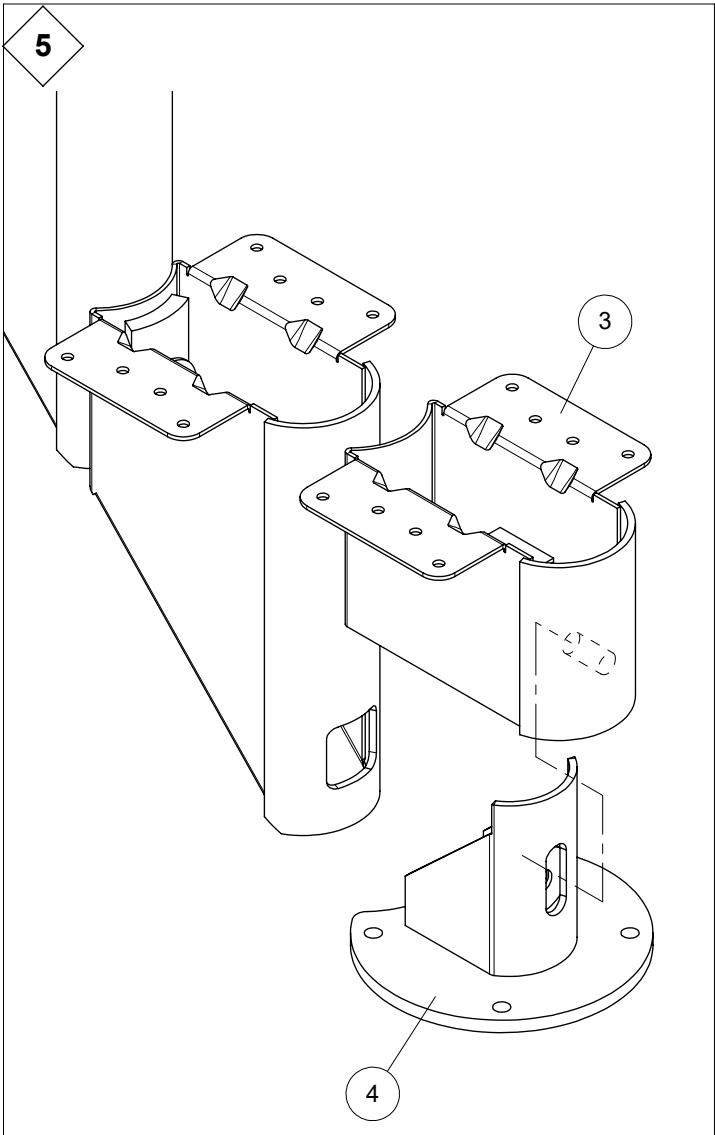

T	min H	max H
9	1850 mm	2150 mm
10	2035 mm	2365 mm
11	2220 mm	2580 mm
12	2405 mm	2795 mm
13	2590 mm	3010 mm

3

7

8

13

14

15

<b>I</b>	Mounting of wallbrackets is optional Die Montage von Wandhalterungen ist optional Montage van muurbeugels is optioneel Le montage de supports muraux est facultatif Montering af vægbeslag er valgfri
<b>L</b>	2 wall brackets in position A or B 2 Wandhalterungen in der Position A oder B 2 muurbeugels in positie A of B 2 supports mural dans la position A ou B 2 vægbeslag i position A eller B
<b>U</b>	4 wall brackets in position A or B 4 Wandhalterungen in der Position A oder B 4 muurbeugels in positie A of B 4 supports mural dans la position A ou B 4 vægbeslag i position A eller B

2 wall brackets must be mounted on a 1/4 turn or 4 on a 1/2 turn staircase.

2 Wandhalterungen müssen auf einer 1/4-gewendelten oder 4 auf einer 1/2-gewendelten Treppe montiert werden.

2 muurbeugels moeten gemonteerd worden op een 1/4 draai of 4 op een 1/2 draai trap.