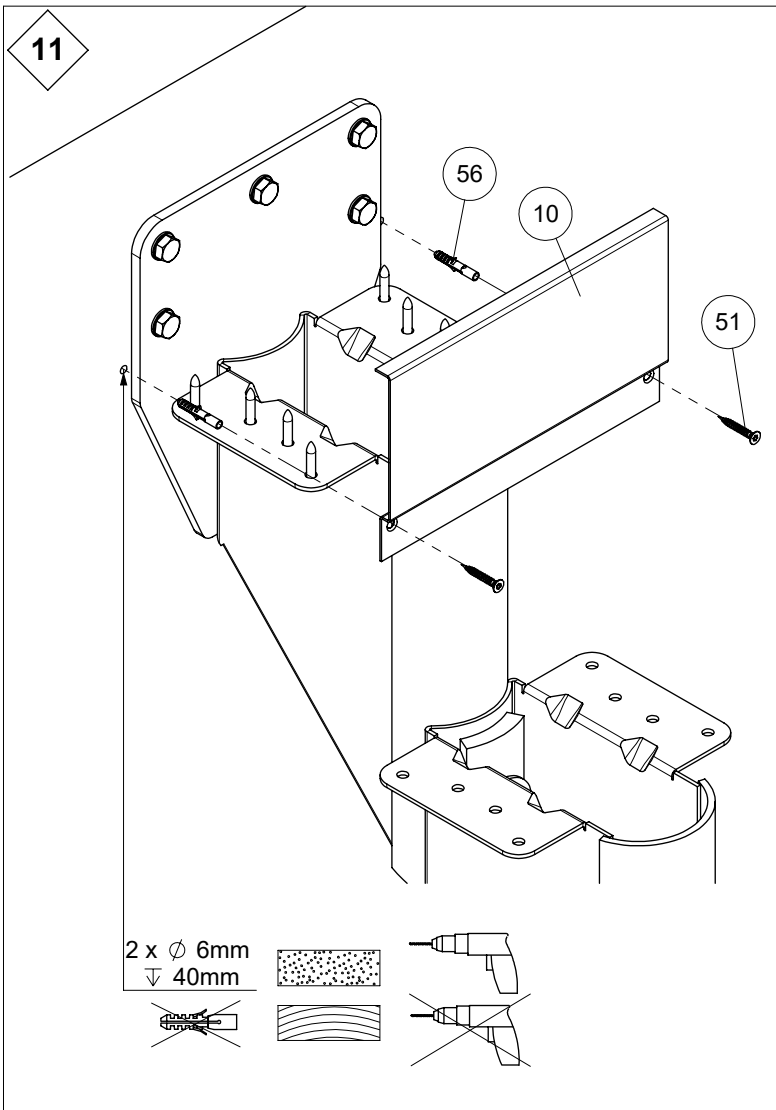

T	min H	max H
9	1850 mm	2150 mm
10	2035 mm	2365 mm
11	2220 mm	2580 mm
12	2405 mm	2795 mm
13	2590 mm	3010 mm

3

7

8

13

14

15

<b>I</b>	Mounting of wallbrackets is optional Die Montage von Wandhalterungen ist optional Montage van muurbeugels is optioneel Le montage de supports muraux est facultatif Montering af vægbeslag er valgfri
<b>L</b>	2 wall brackets in position A or B 2 Wandhalterungen in der Position A oder B 2 muurbeugels in positie A of B 2 supports mural dans la position A ou B 2 vægbeslag i position A eller B
<b>U</b>	4 wall brackets in position A or B 4 Wandhalterungen in der Position A oder B 4 muurbeugels in positie A of B 4 supports mural dans la position A ou B 4 vægbeslag i position A eller B