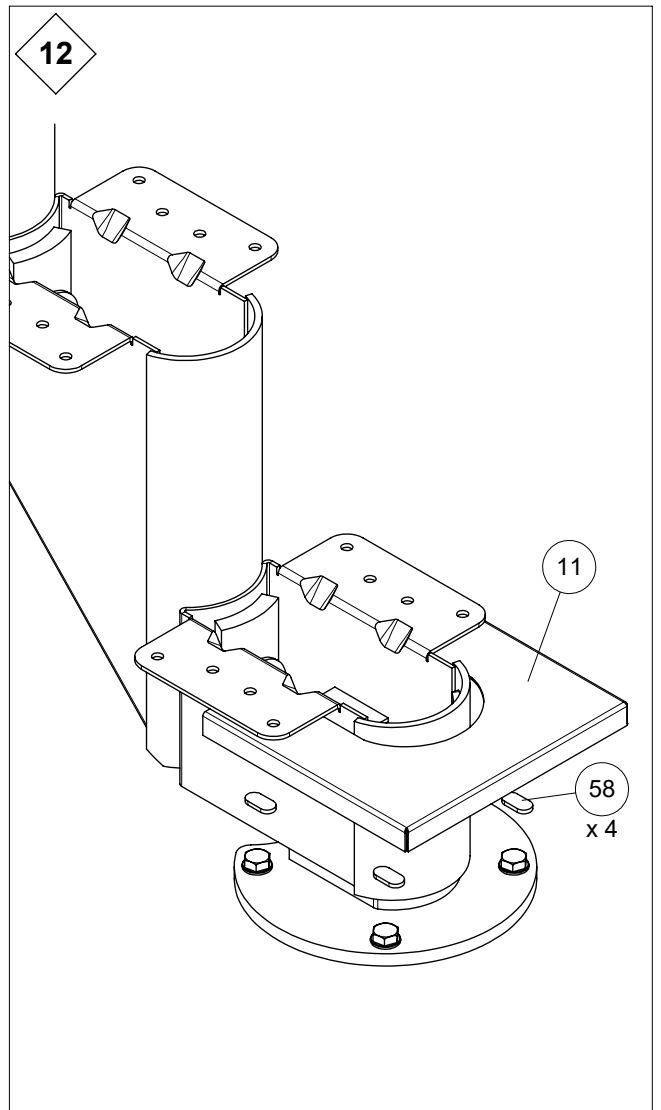

T	min H	max H
9	1850 mm	2150 mm
10	2035 mm	2365 mm
11	2220 mm	2580 mm
12	2405 mm	2795 mm
13	2590 mm	3010 mm

3

7

8

13

14

15

<b>I</b>	Mounting of wallbrackets is optional Die Montage von Wandhalterungen ist optional Montage van muurbeugels is optioneel Le montage de supports muraux est facultatif Montering af vægbeslag er valgfri
<b>L</b>	2 wall brackets in position A or B 2 Wandhalterungen in der Position A oder B 2 muurbeugels in positie A of B 2 supports mural dans la position A ou B 2 vægbeslag i position A eller B
<b>U</b>	4 wall brackets in position A or B 4 Wandhalterungen in der Position A oder B 4 muurbeugels in positie A of B 4 supports mural dans la position A ou B 4 vægbeslag i position A eller B