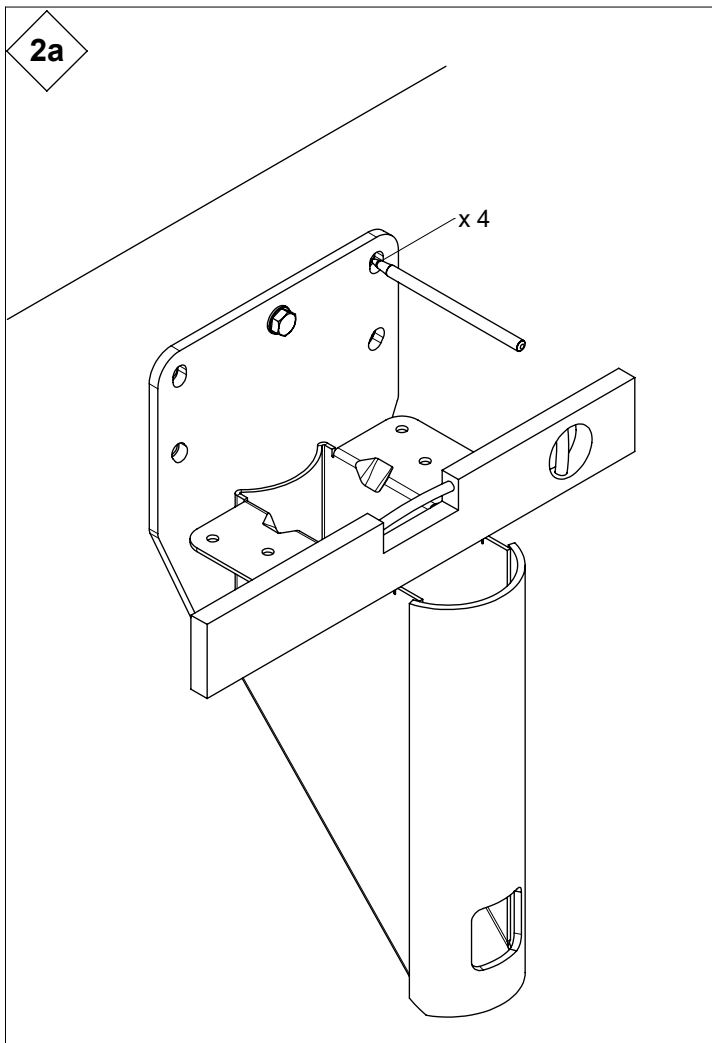

T	min H	max H
9	1850 mm	2150 mm
10	2035 mm	2365 mm
11	2220 mm	2580 mm
12	2405 mm	2795 mm
13	2590 mm	3010 mm

3

7

8

13

14

15

<b>I</b>	Mounting of wallbrackets is optional Die Montage von Wandhalterungen ist optional Montage van muurbeugels is optioneel Le montage de supports muraux est facultatif Montering af vægbeslag er valgfri
<b>L</b>	2 wall brackets in position A or B 2 Wandhalterungen in der Position A oder B 2 muurbeugels in positie A of B 2 supports mural dans la position A ou B 2 vægbeslag i position A eller B
<b>U</b>	4 wall brackets in position A or B 4 Wandhalterungen in der Position A oder B 4 muurbeugels in positie A of B 4 supports mural dans la position A ou B 4 vægbeslag i position A eller B