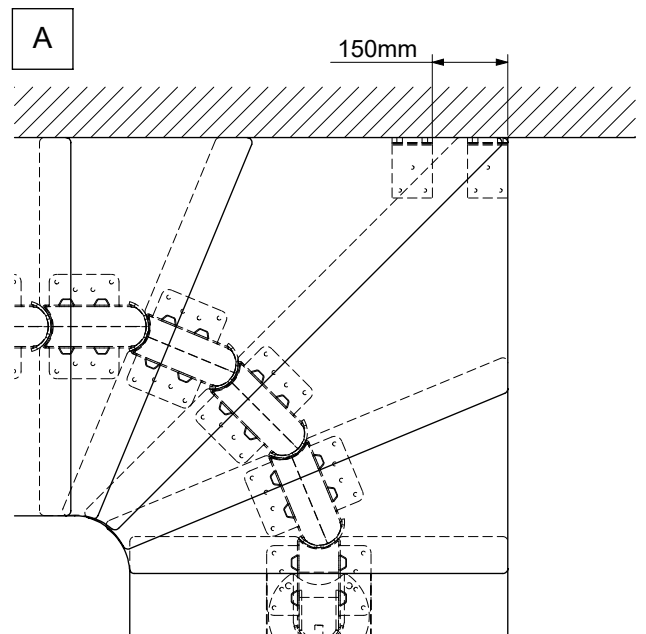

I	Mounting of wallbrackets is optional Die Montage von Wandhalterungen ist optional Montage van muurbeugels is optioneel Le montage de supports muraux est facultatif Montering af vægbeslag er valgfri
L	2 wall brackets in position A or B 2 Wandhalterungen in der Position A oder B 2 muurbeugels in positie A of B 2 supports mural dans la position A ou B 2 vægbeslag i position A eller B
U	4 wall brackets in position A or B 4 Wandhalterungen in der Position A oder B 4 muurbeugels in positie A of B 4 supports mural dans la position A ou B 4 vægbeslag i position A eller B

2 wall brackets must be mounted on a 1/4 turn or 4 on a 1/2 turn staircase.

2 Wandhalterungen müssen auf einer 1/4-gewendelten oder 4 auf einer 1/2-gewendelten Treppe montiert werden.

2 muurbeugels moeten gemonteerd worden op een 1/4 draai of 4 op een 1/2 draai trap.

2 supports mural doivent être monté sur un escalier 1/4 ou 4 sur un escalier 1/2 tournant.

2 væginkler er påkrævet i en 1/4-svings- eller 4 i en 1/2-svings-trappe.