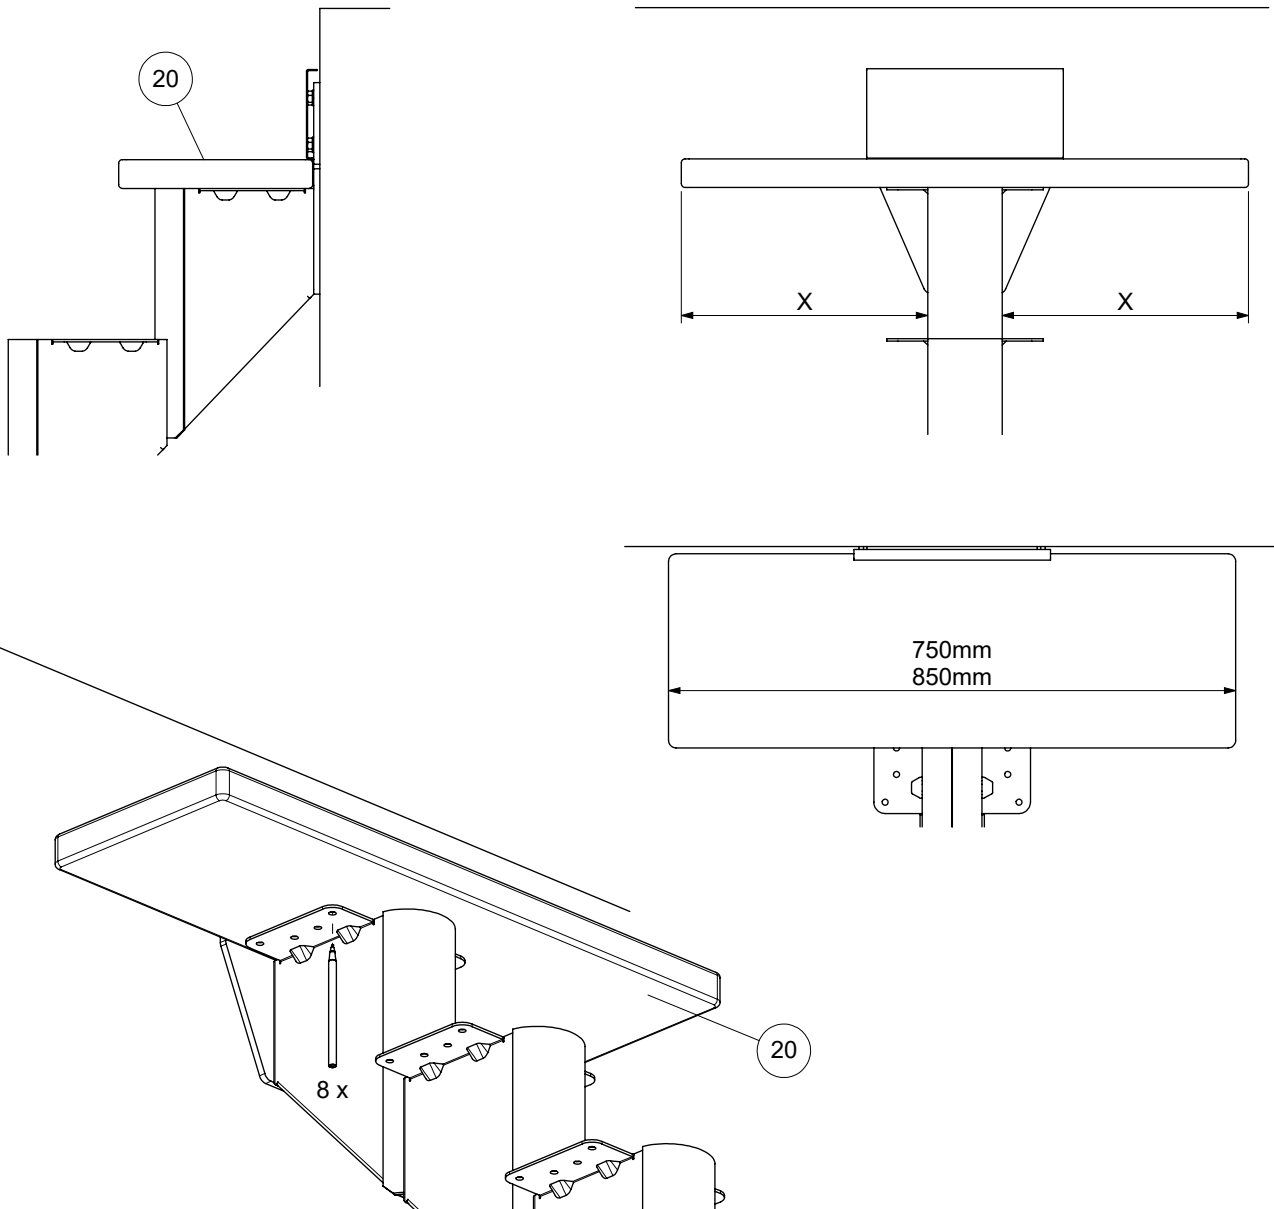

T	min H	max H
9	1850 mm	2150 mm
10	2035 mm	2365 mm
11	2220 mm	2580 mm
12	2405 mm	2795 mm
13	2590 mm	3010 mm

3

7

8

13

14

15

<b>I</b>	Mounting of wallbrackets is optional Die Montage von Wandhalterungen ist optional Montage van muurbeugels is optioneel Le montage de supports muraux est facultatif Montering af vægbeslag er valgfri
<b>L</b>	2 wall brackets in position A or B 2 Wandhalterungen in der Position A oder B 2 muurbeugels in positie A of B 2 supports mural dans la position A ou B 2 vægbeslag i position A eller B
<b>U</b>	4 wall brackets in position A or B 4 Wandhalterungen in der Position A oder B 4 muurbeugels in positie A of B 4 supports mural dans la position A ou B 4 vægbeslag i position A eller B

2 wall brackets must be mounted on a 1/4 turn or 4 on a 1/2 turn staircase.

2 Wandhalterungen müssen auf einer 1/4-gewendelten oder 4 auf einer 1/2-gewendelten Treppe montiert werden.

2 muurbeugels moeten gemonteerd worden op een 1/4 draai of 4 op een 1/2 draai trap.