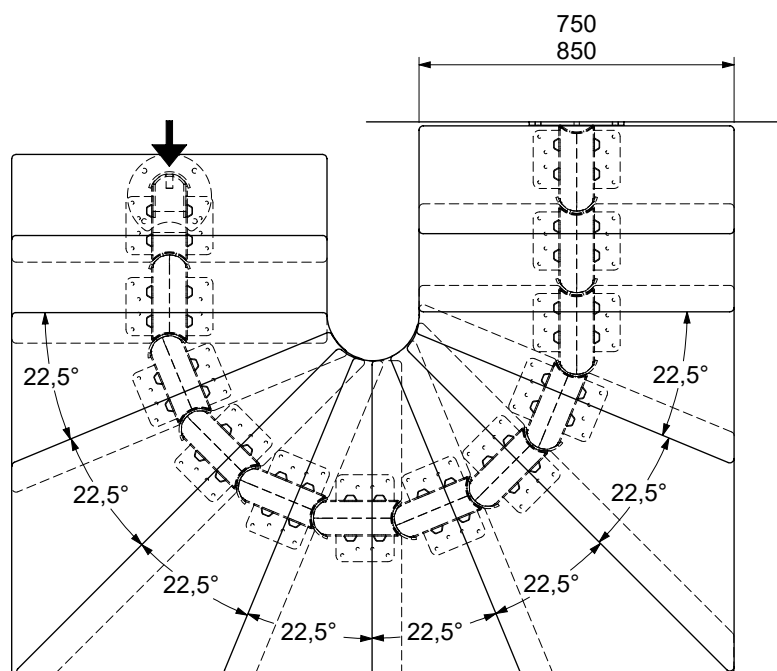

60

61

x 1  
 R1-63501  
 24 mm

62

x 1  
 H3-35920

0°  
 22,5°

63

x 1  
 K1-01620

Ø40,2

60

x 1  
 H2-63530

Tools not included!  
Werkzeuge nicht enthalten!  
Gereedschap niet inbegrepen!  
Outils non inclus!  
Værktøj ikke inkluderet!

TX25  
TX30  
PZ2

Ø 3mm    Ø 6mm  
Ø 4mm    Ø 12mm  
Ø 6mm  
Ø 8mm  
Ø 10mm

3mm  
4mm  
6mm

16mm

L

R

$$S = \frac{H}{T + 1}$$

min S	max S
185 mm	215 mm

Example / Beispiel / Voorbeeld / Example / Eksempel:  
H: 2400 mm, T: 11 st(pcs)

$$S = \frac{2400 \text{ mm}}{11 + 1} = 200 \text{ mm}$$

T	min H	max H
9	1850 mm	2150 mm
10	2035 mm	2365 mm
11	2220 mm	2580 mm
12	2405 mm	2795 mm
13	2590 mm	3010 mm

3

7

8

13

14

15

<b>I</b>	Mounting of wallbrackets is optional Die Montage von Wandhalterungen ist optional Montage van muurbeugels is optioneel Le montage de supports muraux est facultatif Montering af vægbeslag er valgfri
<b>L</b>	2 wall brackets in position A or B 2 Wandhalterungen in der Position A oder B 2 muurbeugels in positie A of B 2 supports mural dans la position A ou B 2 vægbeslag i position A eller B
<b>U</b>	4 wall brackets in position A or B 4 Wandhalterungen in der Position A oder B 4 muurbeugels in positie A of B 4 supports mural dans la position A ou B 4 vægbeslag i position A eller B