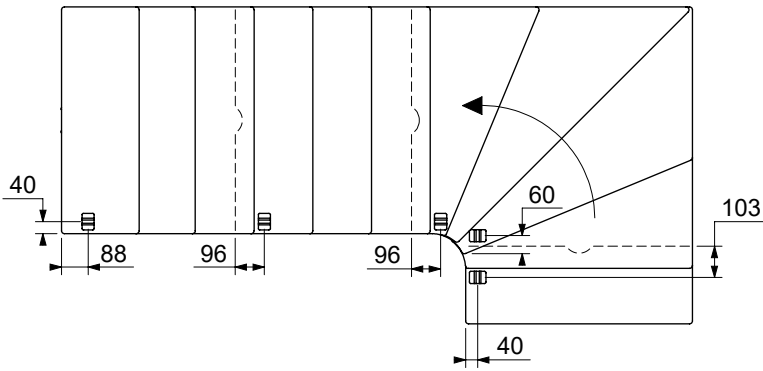

2 supports mural doivent être monté sur un escalier 1/4 ou 4 sur un escalier 1/2 tournant.

2 væginkler er påkrævet i en 1/4-svings- eller 4 i en 1/2-svings-trappe.

L

R

L 750 mm