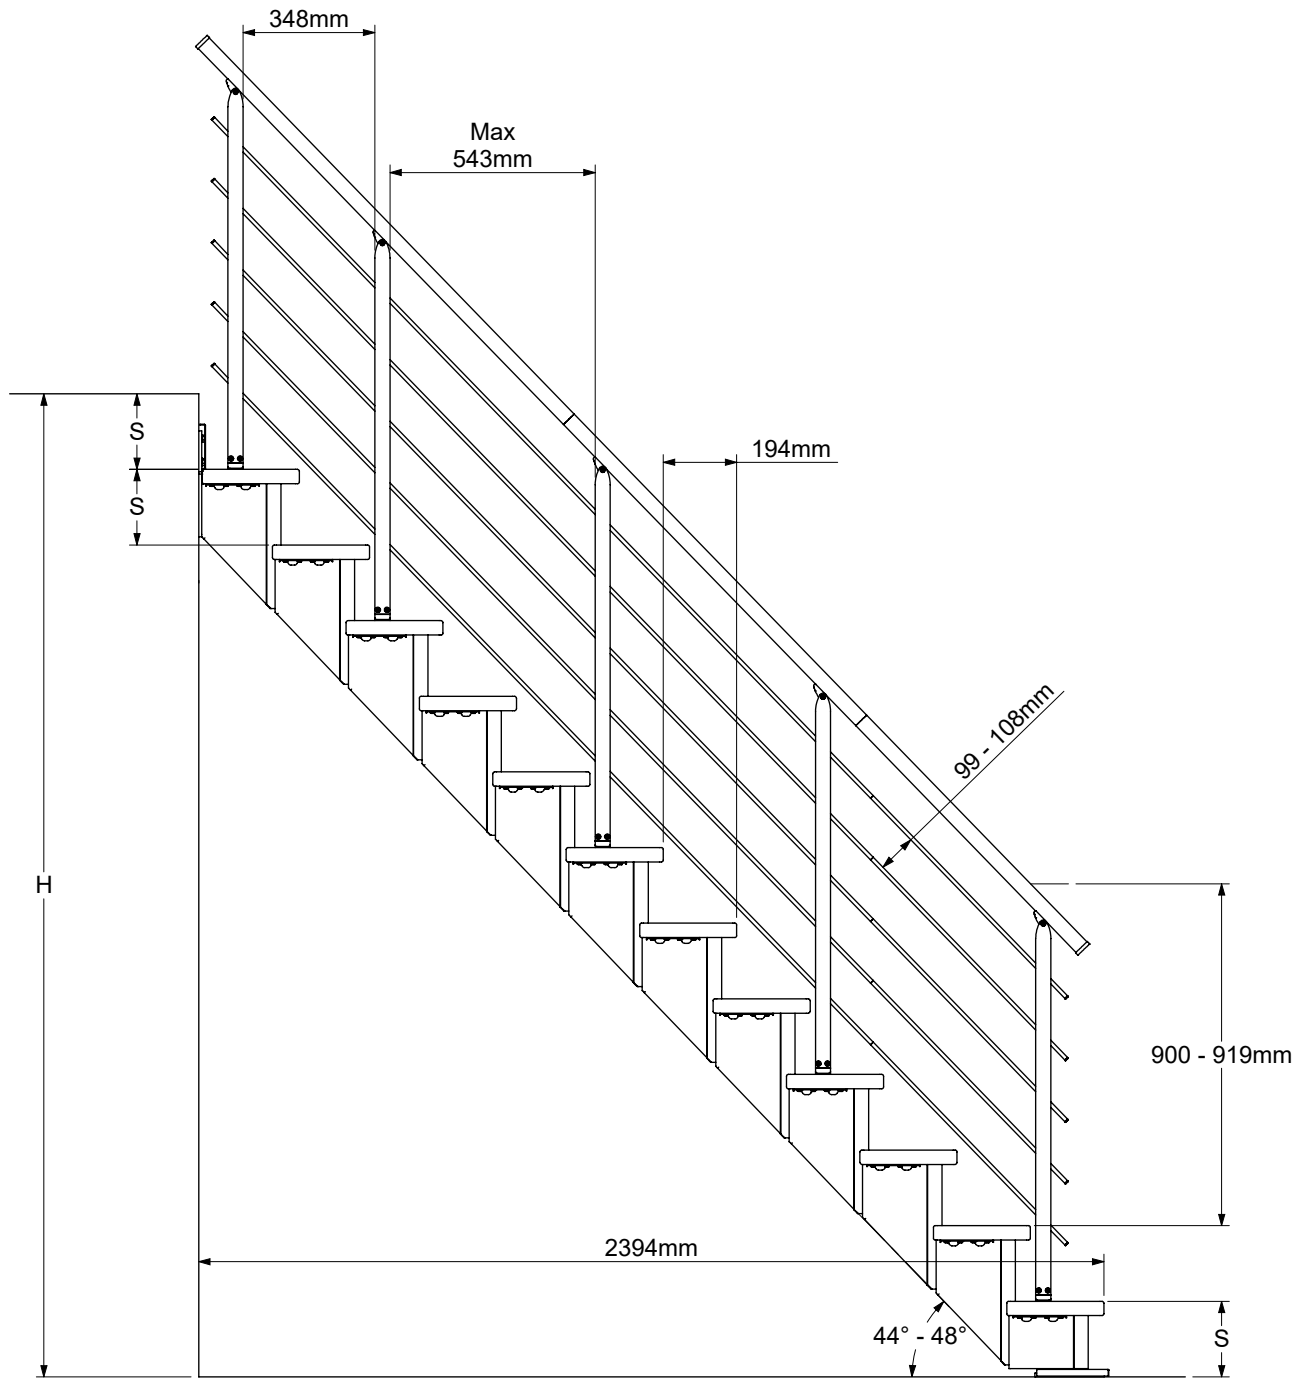

3mm  
4mm  
6mm

16mm

L

R

$$S = \frac{H}{T + 1}$$

min S	max S
185 mm	215 mm

Example / Beispiel / Voorbeeld / Example / Eksempel:  
H: 2400 mm, T: 11 st(pcs)

$$S = \frac{2400 \text{ mm}}{11 + 1} = 200 \text{ mm}$$