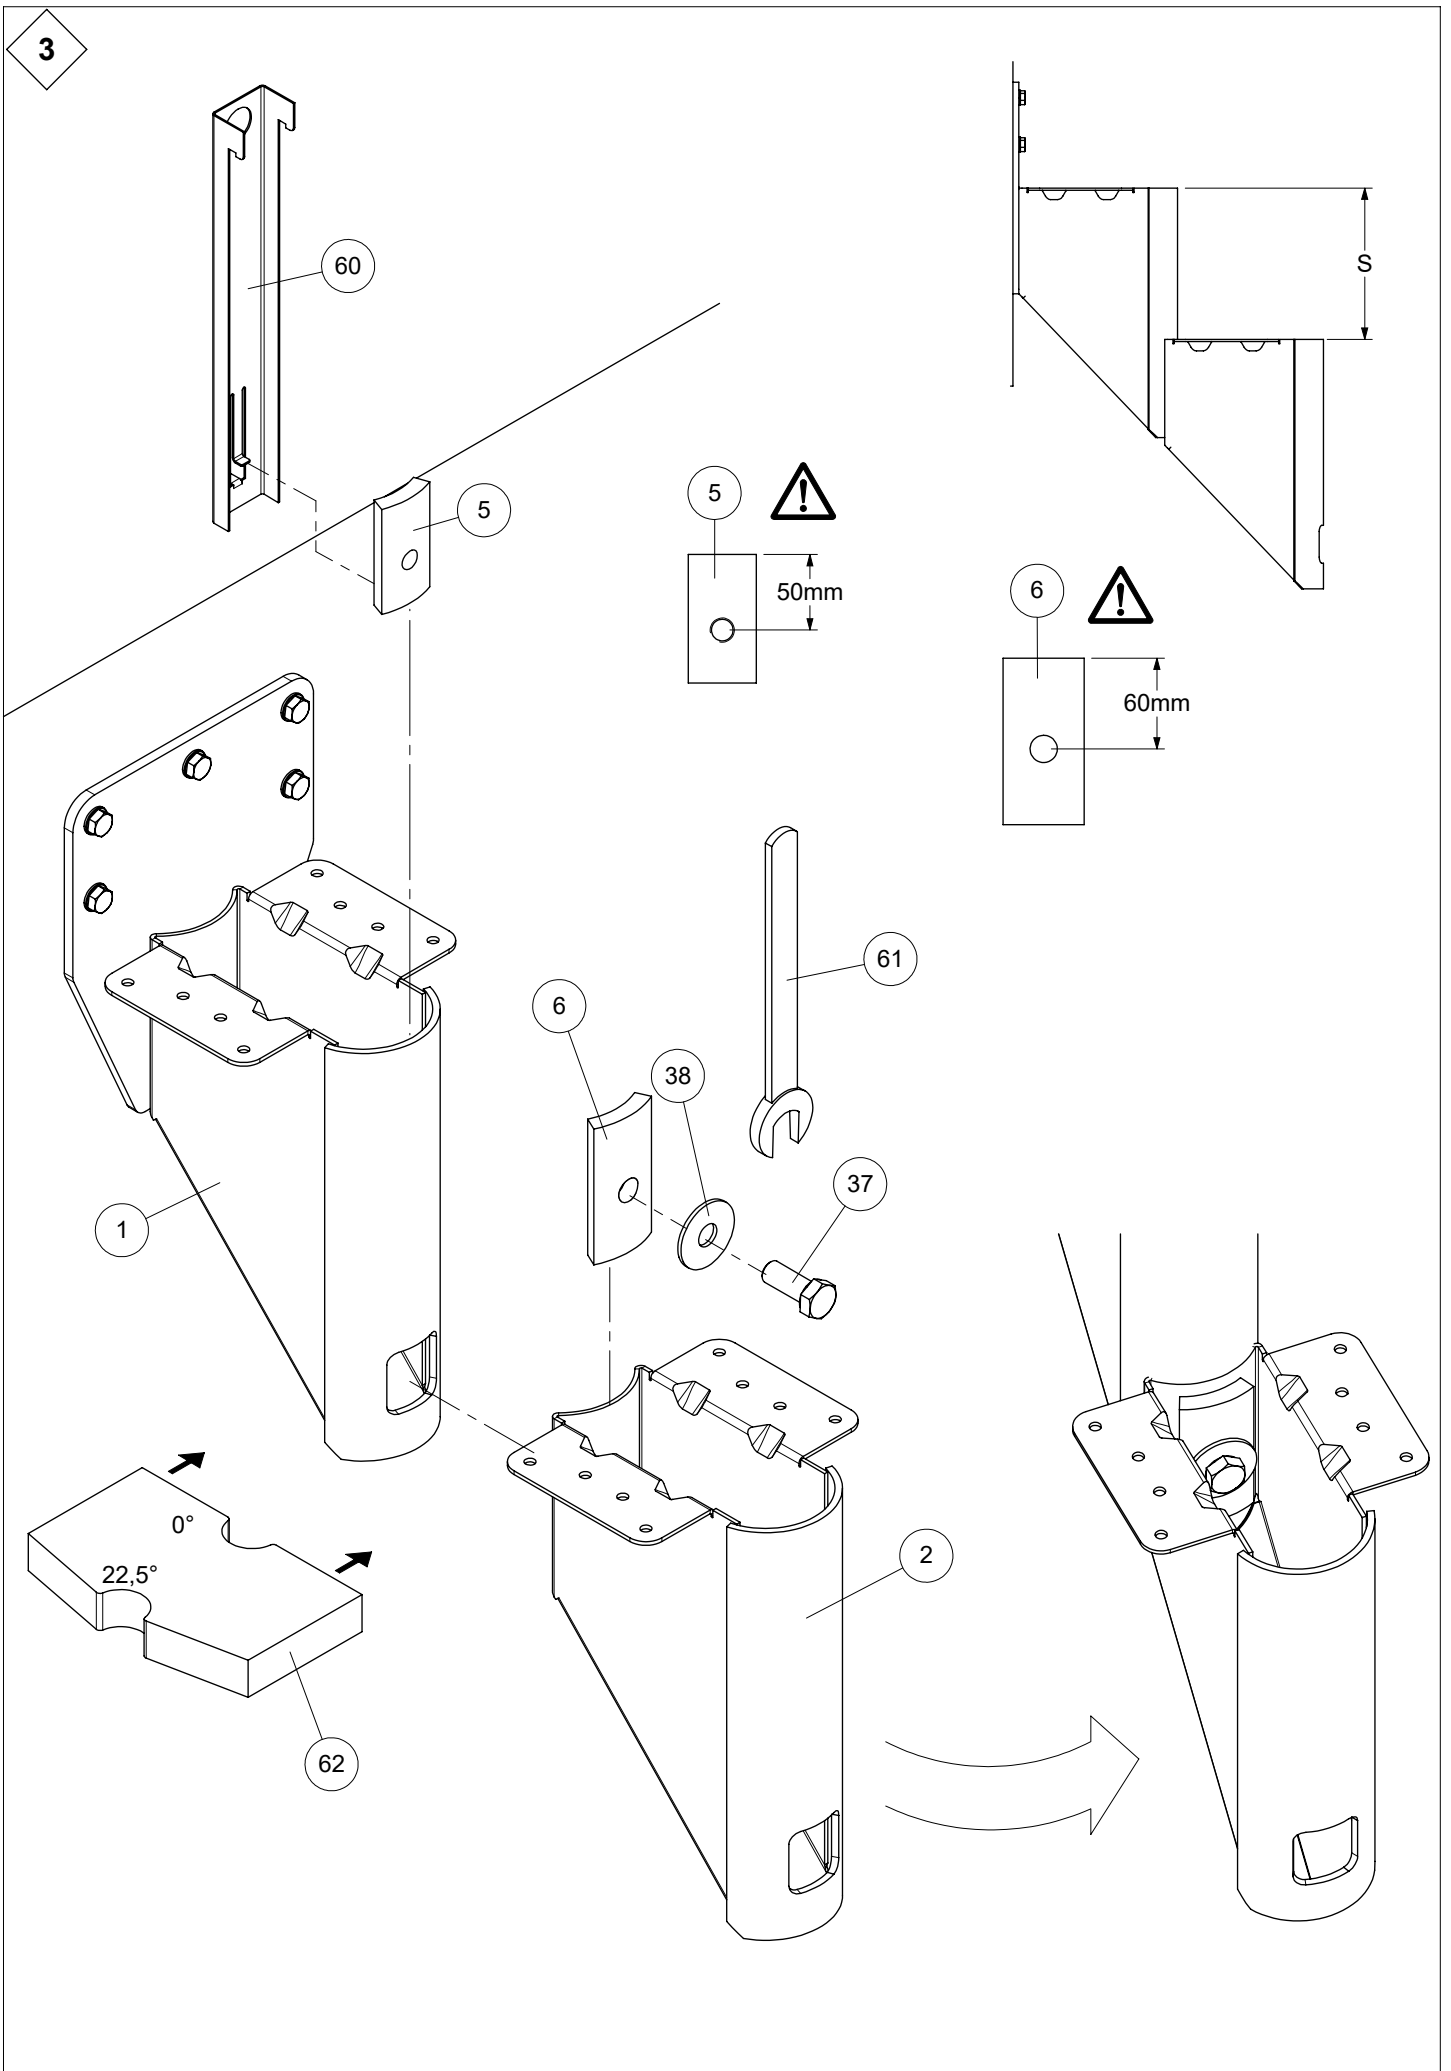

T	min H	max H
9	1850 mm	2150 mm
10	2035 mm	2365 mm
11	2220 mm	2580 mm
12	2405 mm	2795 mm
13	2590 mm	3010 mm

3

7

8

13

14

15

<b>I</b>	Mounting of wallbrackets is optional Die Montage von Wandhalterungen ist optional Montage van muurbeugels is optioneel Le montage de supports muraux est facultatif Montering af vægbeslag er valgfri
<b>L</b>	2 wall brackets in position A or B 2 Wandhalterungen in der Position A oder B 2 muurbeugels in positie A of B 2 supports mural dans la position A ou B 2 vægbeslag i position A eller B
<b>U</b>	4 wall brackets in position A or B 4 Wandhalterungen in der Position A oder B 4 muurbeugels in positie A of B 4 supports mural dans la position A ou B 4 vægbeslag i position A eller B