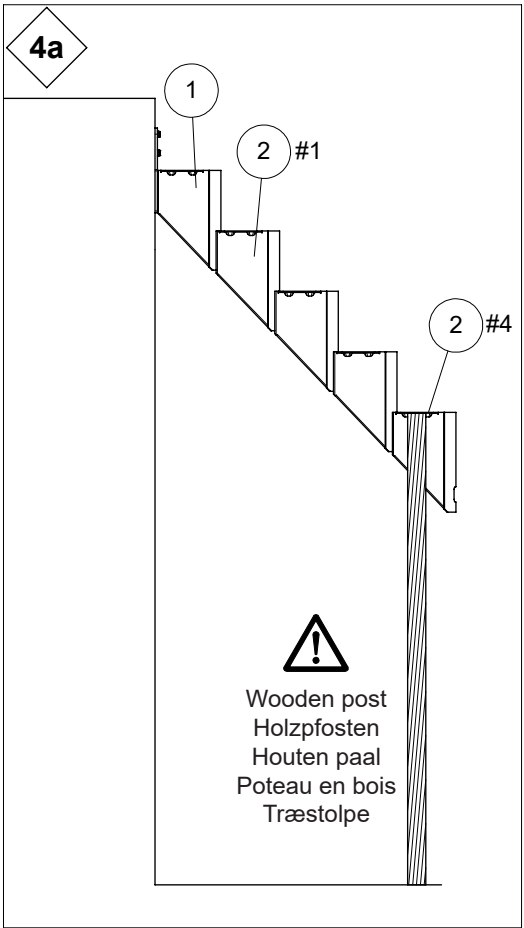

T	min H	max H
9	1850 mm	2150 mm
10	2035 mm	2365 mm
11	2220 mm	2580 mm
12	2405 mm	2795 mm
13	2590 mm	3010 mm

3

7

8

13

14

15

<b>I</b>	Mounting of wallbrackets is optional Die Montage von Wandhalterungen ist optional Montage van muurbeugels is optioneel Le montage de supports muraux est facultatif Montering af vægbeslag er valgfri
<b>L</b>	2 wall brackets in position A or B 2 Wandhalterungen in der Position A oder B 2 muurbeugels in positie A of B 2 supports mural dans la position A ou B 2 vægbeslag i position A eller B
<b>U</b>	4 wall brackets in position A or B 4 Wandhalterungen in der Position A oder B 4 muurbeugels in positie A of B 4 supports mural dans la position A ou B 4 vægbeslag i position A eller B

2 wall brackets must be mounted on a 1/4 turn or 4 on a 1/2 turn staircase.

2 Wandhalterungen müssen auf einer 1/4-gewendelten oder 4 auf einer 1/2-gewendelten Treppe montiert werden.

2 muurbeugels moeten gemonteerd worden op een 1/4 draai of 4 op een 1/2 draai trap.