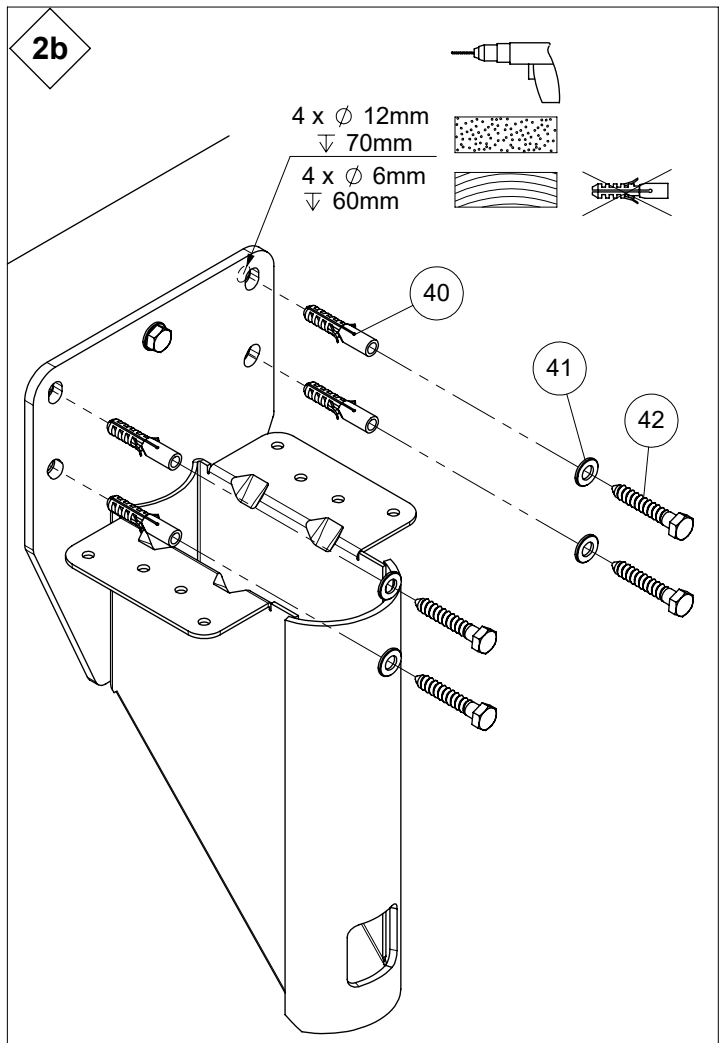

3mm  
4mm  
6mm

16mm

L

R

$$S = \frac{H}{T + 1}$$

min S	max S
185 mm	215 mm

Example / Beispiel / Voorbeeld / Example / Eksempel:  
H: 2400 mm, T: 11 st(pcs)

$$S = \frac{2400 \text{ mm}}{11 + 1} = 200 \text{ mm}$$

T	min H	max H
9	1850 mm	2150 mm
10	2035 mm	2365 mm
11	2220 mm	2580 mm
12	2405 mm	2795 mm
13	2590 mm	3010 mm

3

7

8

13

14

15

<b>I</b>	Mounting of wallbrackets is optional Die Montage von Wandhalterungen ist optional Montage van muurbeugels is optioneel Le montage de supports muraux est facultatif Montering af vægbeslag er valgfri
<b>L</b>	2 wall brackets in position A or B 2 Wandhalterungen in der Position A oder B 2 muurbeugels in positie A of B 2 supports mural dans la position A ou B 2 vægbeslag i position A eller B
<b>U</b>	4 wall brackets in position A or B 4 Wandhalterungen in der Position A oder B 4 muurbeugels in positie A of B 4 supports mural dans la position A ou B 4 vægbeslag i position A eller B