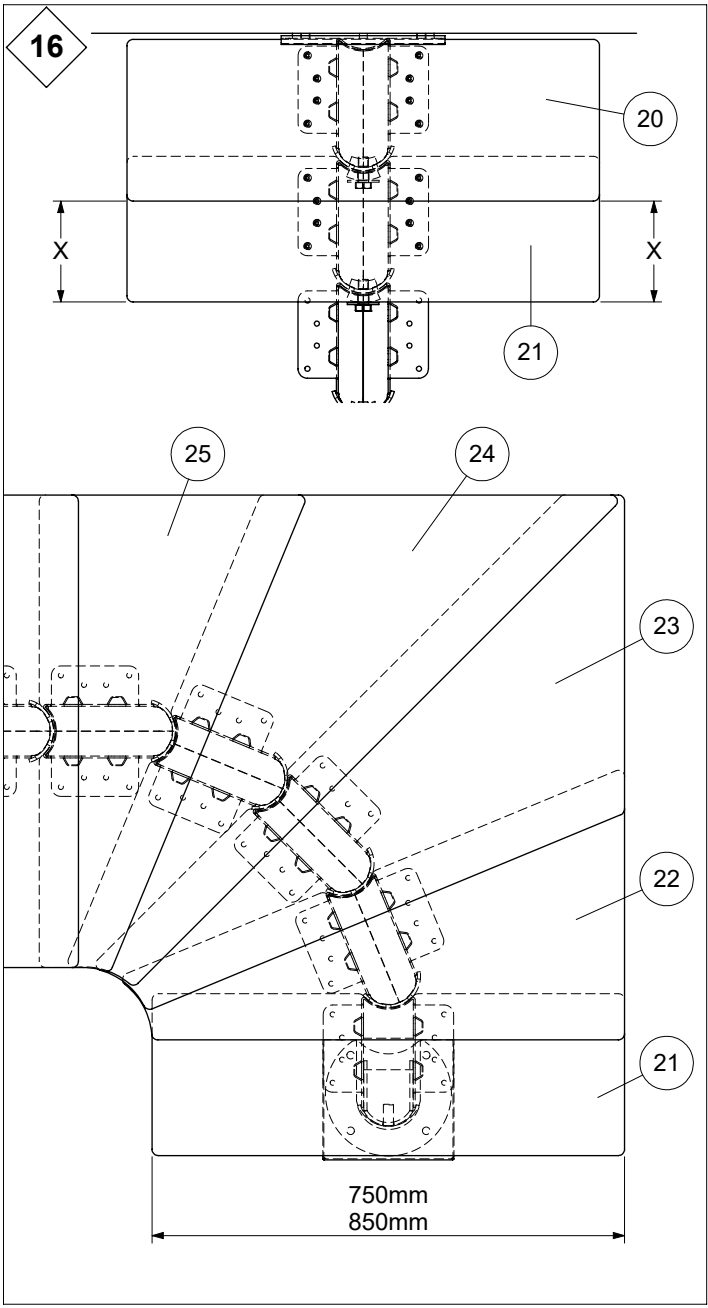

60

61

x 1  
 R1-63501  
 24 mm

62

x 1  
 H3-35920

0°  
 22,5°

63

x 1  
 K1-01620

3mm  
4mm  
6mm

16mm

L

R

$$S = \frac{H}{T + 1}$$

min S	max S
185 mm	215 mm

Example / Beispiel / Voorbeeld / Example / Eksempel:  
H: 2400 mm, T: 11 st(pcs)

$$S = \frac{2400 \text{ mm}}{11 + 1} = 200 \text{ mm}$$

T	min H	max H
9	1850 mm	2150 mm
10	2035 mm	2365 mm
11	2220 mm	2580 mm
12	2405 mm	2795 mm
13	2590 mm	3010 mm

3

7

8

13

14

15

<b>I</b>	Mounting of wallbrackets is optional Die Montage von Wandhalterungen ist optional Montage van muurbeugels is optioneel Le montage de supports muraux est facultatif Montering af vægbeslag er valgfri
<b>L</b>	2 wall brackets in position A or B 2 Wandhalterungen in der Position A oder B 2 muurbeugels in positie A of B 2 supports mural dans la position A ou B 2 vægbeslag i position A eller B
<b>U</b>	4 wall brackets in position A or B 4 Wandhalterungen in der Position A oder B 4 muurbeugels in positie A of B 4 supports mural dans la position A ou B 4 vægbeslag i position A eller B