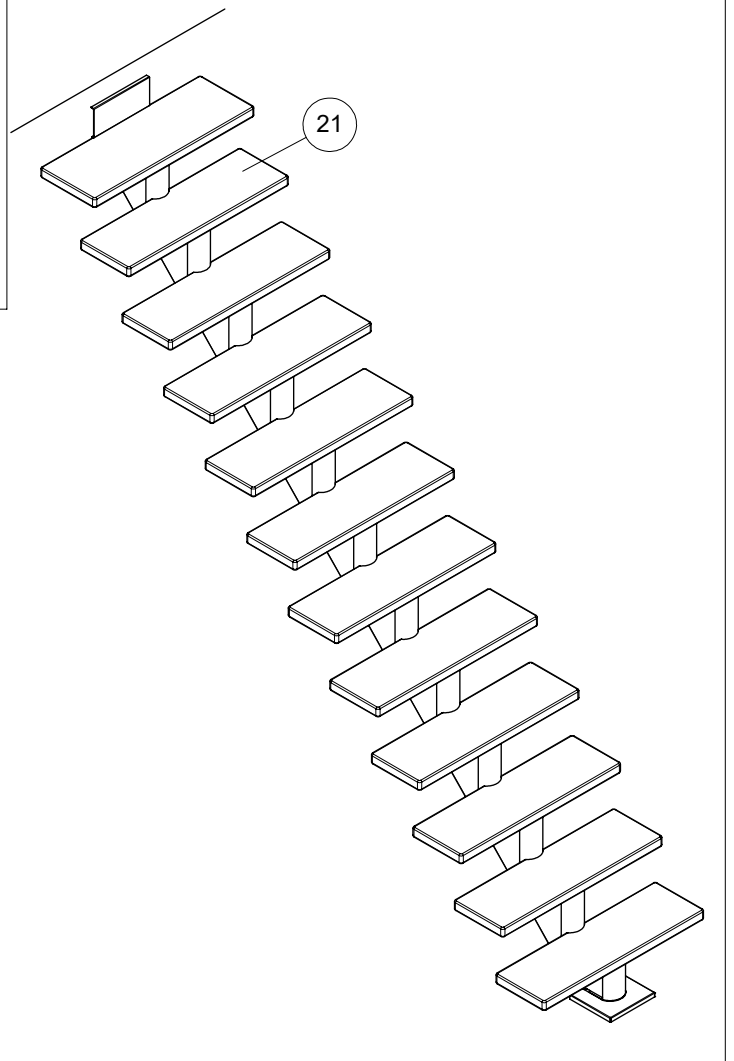

T	min H	max H
9	1850 mm	2150 mm
10	2035 mm	2365 mm
11	2220 mm	2580 mm
12	2405 mm	2795 mm
13	2590 mm	3010 mm

3

7

8

13

14

15

<b>I</b>	Mounting of wallbrackets is optional Die Montage von Wandhalterungen ist optional Montage van muurbeugels is optioneel Le montage de supports muraux est facultatif Montering af vægbeslag er valgfri
<b>L</b>	2 wall brackets in position A or B 2 Wandhalterungen in der Position A oder B 2 muurbeugels in positie A of B 2 supports mural dans la position A ou B 2 vægbeslag i position A eller B
<b>U</b>	4 wall brackets in position A or B 4 Wandhalterungen in der Position A oder B 4 muurbeugels in positie A of B 4 supports mural dans la position A ou B 4 vægbeslag i position A eller B