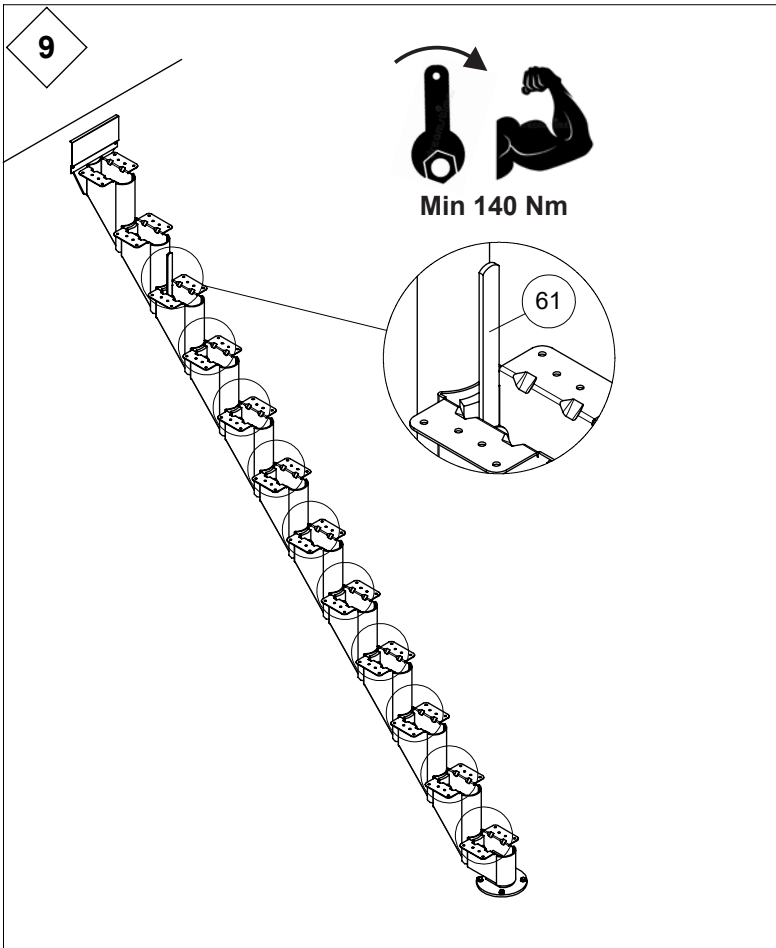

T	min H	max H
9	1850 mm	2150 mm
10	2035 mm	2365 mm
11	2220 mm	2580 mm
12	2405 mm	2795 mm
13	2590 mm	3010 mm

3

7

8

13

14

15

<b>I</b>	Mounting of wallbrackets is optional Die Montage von Wandhalterungen ist optional Montage van muurbeugels is optioneel Le montage de supports muraux est facultatif Montering af vægbeslag er valgfri
<b>L</b>	2 wall brackets in position A or B 2 Wandhalterungen in der Position A oder B 2 muurbeugels in positie A of B 2 supports mural dans la position A ou B 2 vægbeslag i position A eller B
<b>U</b>	4 wall brackets in position A or B 4 Wandhalterungen in der Position A oder B 4 muurbeugels in positie A of B 4 supports mural dans la position A ou B 4 vægbeslag i position A eller B

2 wall brackets must be mounted on a 1/4 turn or 4 on a 1/2 turn staircase.

2 Wandhalterungen müssen auf einer 1/4-gewendelten oder 4 auf einer 1/2-gewendelten Treppe montiert werden.

2 muurbeugels moeten gemonteerd worden op een 1/4 draai of 4 op een 1/2 draai trap.