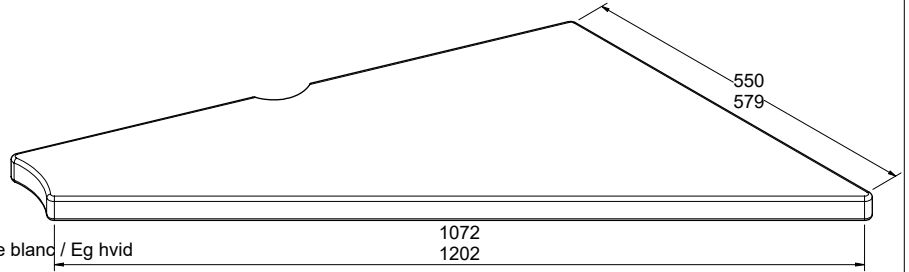

	11	12	13	14	
x	I	5	5	6	6
	L	5	6	6	6
	U	6	6	7	7

	11	12	13	14	
x	I	10	11	12	13
	L	6	7	8	9
	U	2	3	4	5

25

x	I	0
	L	1
	U	2

- M2-1078409 750 mm Beech / Buche / Beuk / Hêtre / Bøg
- M2-1078419 750 mm Oak / Eiche / Eik / Chêne / Eg
- M2-1078429 750 mm Oak white / Eiche weiss / Eik wit / Chêne blanc / Eg hvid
- M2-1078459 850 mm Beech / Buche / Beuk / Hêtre / Bøg
- M2-1078469 850 mm Oak / Eiche / Eik / Chêne / Eg
- M2-1078479 850 mm Oak white / Eiche weiss / Eik wit / Chêne blanc / Eg hvid

24

x	I	0
	L	1
	U	2

- M2-1078408 750 mm Beech / Buche / Beuk / Hêtre / Bøg
- M2-1078418 750 mm Oak / Eiche / Eik / Chêne / Eg
- M2-1078428 750 mm Oak white / Eiche weiss / Eik wit / Chêne blanc / Eg hvid
- M2-1078458 850 mm Beech / Buche / Beuk / Hêtre / Bøg
- M2-1078468 850 mm Oak / Eiche / Eik / Chêne / Eg
- M2-1078478 850 mm Oak white / Eiche weiss / Eik wit / Chêne blanc / Eg hvid