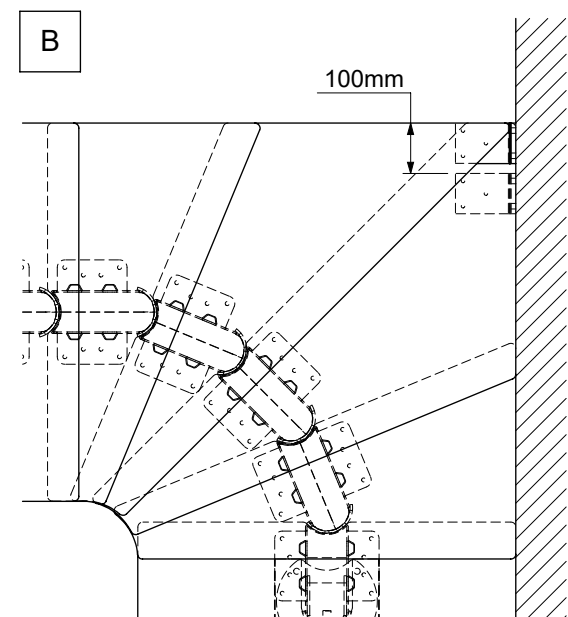

I	Mounting of wallbrackets is optional Die Montage von Wandhalterungen ist optional Montage van muurbeugels is optioneel Le montage de supports muraux est facultatif Montering af vægbeslag er valgfri
L	2 wall brackets in position A or B 2 Wandhalterungen in der Position A oder B 2 muurbeugels in positie A of B 2 supports mural dans la position A ou B 2 vægbeslag i position A eller B
U	4 wall brackets in position A or B 4 Wandhalterungen in der Position A oder B 4 muurbeugels in positie A of B 4 supports mural dans la position A ou B 4 vægbeslag i position A eller B

2 wall brackets must be mounted on a 1/4 turn or 4 on a 1/2 turn staircase.

2 Wandhalterungen müssen auf einer 1/4-gewendelten oder 4 auf einer 1/2-gewendelten Treppe montiert werden.

2 muurbeugels moeten gemonteerd worden op een 1/4 draai of 4 op een 1/2 draai trap.

2 supports mural doivent être monté sur un escalier 1/4 ou 4 sur un escalier 1/2 tournant.

2 væginkler er påkrævet i en 1/4-svings- eller 4 i en 1/2-svings-trappe.