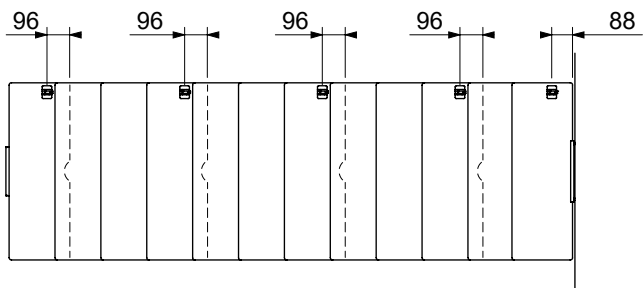

2 supports mural doivent être monté sur un escalier 1/4 ou 4 sur un escalier 1/2 tournant.

2 væginkler er påkrævet i en 1/4-svings- eller 4 i en 1/2-svings-trappe.

L

R

L 750 mm