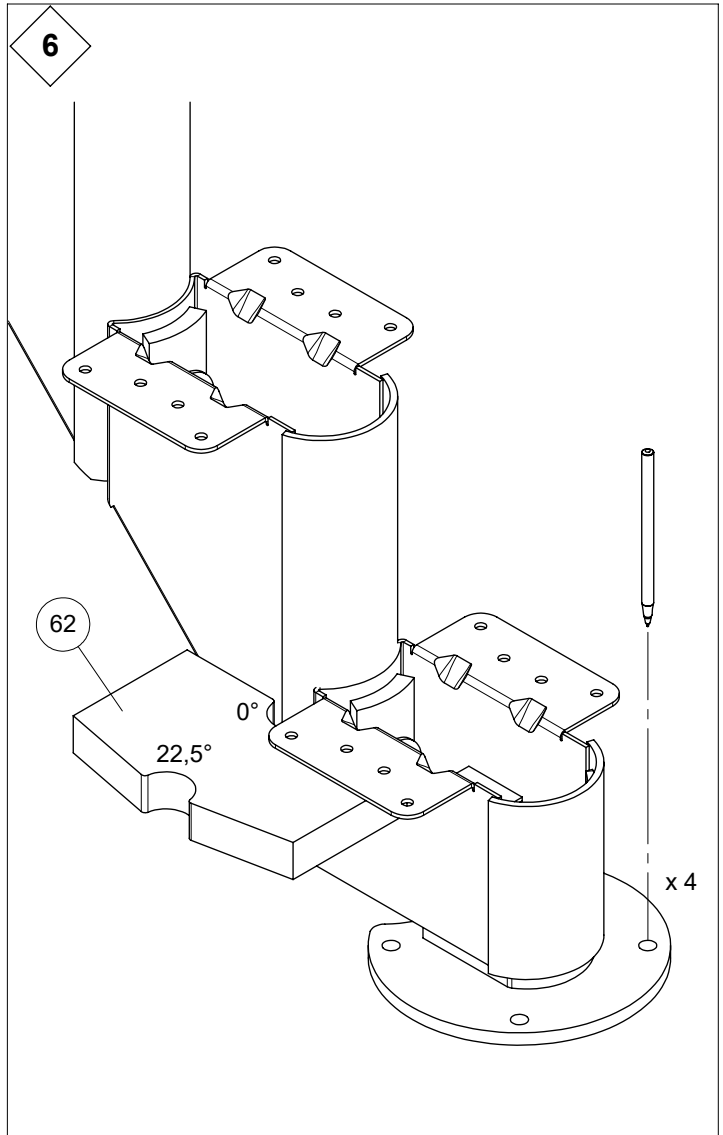

T	min H	max H
9	1850 mm	2150 mm
10	2035 mm	2365 mm
11	2220 mm	2580 mm
12	2405 mm	2795 mm
13	2590 mm	3010 mm

3

7

8

13

14

15

<b>I</b>	Mounting of wallbrackets is optional Die Montage von Wandhalterungen ist optional Montage van muurbeugels is optioneel Le montage de supports muraux est facultatif Montering af vægbeslag er valgfri
<b>L</b>	2 wall brackets in position A or B 2 Wandhalterungen in der Position A oder B 2 muurbeugels in positie A of B 2 supports mural dans la position A ou B 2 vægbeslag i position A eller B
<b>U</b>	4 wall brackets in position A or B 4 Wandhalterungen in der Position A oder B 4 muurbeugels in positie A of B 4 supports mural dans la position A ou B 4 vægbeslag i position A eller B