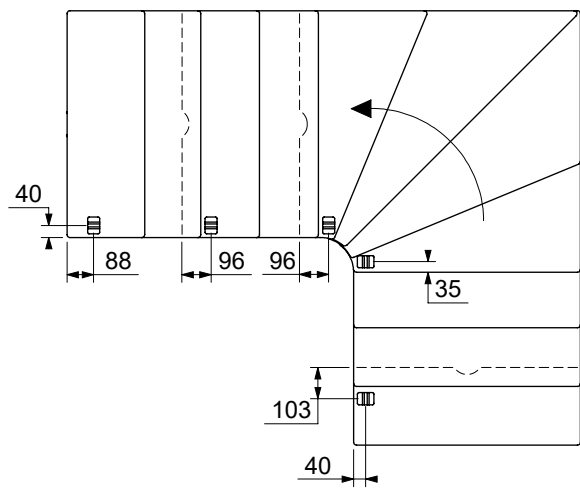

2 supports mural doivent être monté sur un escalier 1/4 ou 4 sur un escalier 1/2 tournant.

2 væginkler er påkrævet i en 1/4-svings- eller 4 i en 1/2-svings-trappe.

L

R

L 750 mm