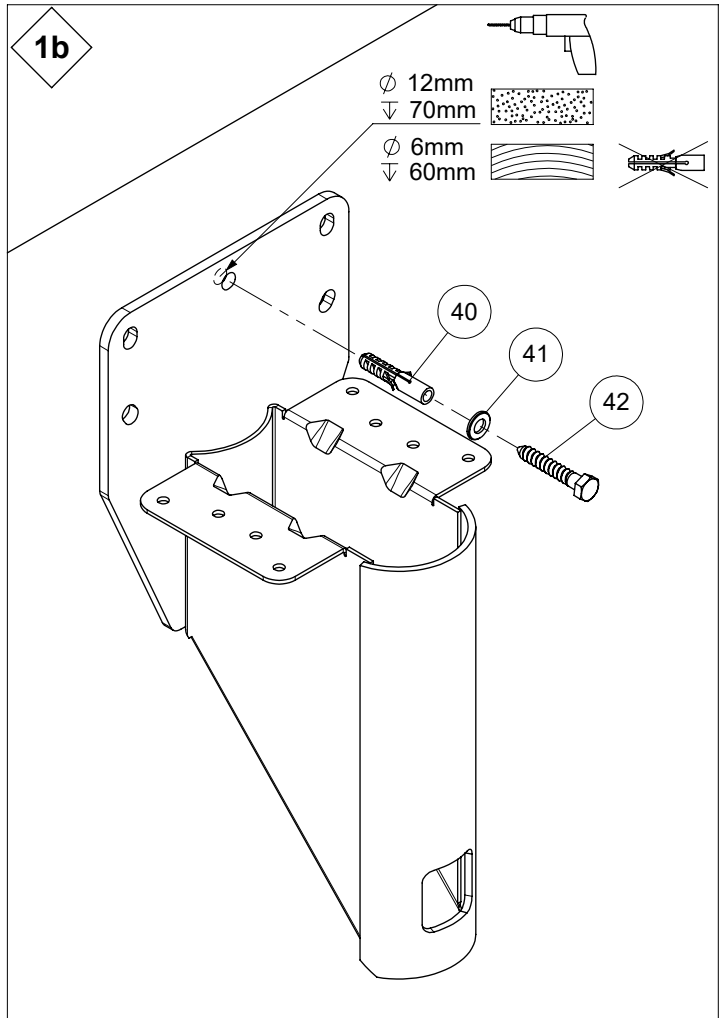

3mm  
4mm  
6mm

16mm

L

R

$$S = \frac{H}{T + 1}$$

min S	max S
185 mm	215 mm

Example / Beispiel / Voorbeeld / Example / Eksempel:  
H: 2400 mm, T: 11 st(pcs)

$$S = \frac{2400 \text{ mm}}{11 + 1} = 200 \text{ mm}$$

T	min H	max H
9	1850 mm	2150 mm
10	2035 mm	2365 mm
11	2220 mm	2580 mm
12	2405 mm	2795 mm
13	2590 mm	3010 mm

3

7

8

13

14

15

<b>I</b>	Mounting of wallbrackets is optional Die Montage von Wandhalterungen ist optional Montage van muurbeugels is optioneel Le montage de supports muraux est facultatif Montering af vægbeslag er valgfri
<b>L</b>	2 wall brackets in position A or B 2 Wandhalterungen in der Position A oder B 2 muurbeugels in positie A of B 2 supports mural dans la position A ou B 2 vægbeslag i position A eller B
<b>U</b>	4 wall brackets in position A or B 4 Wandhalterungen in der Position A oder B 4 muurbeugels in positie A of B 4 supports mural dans la position A ou B 4 vægbeslag i position A eller B