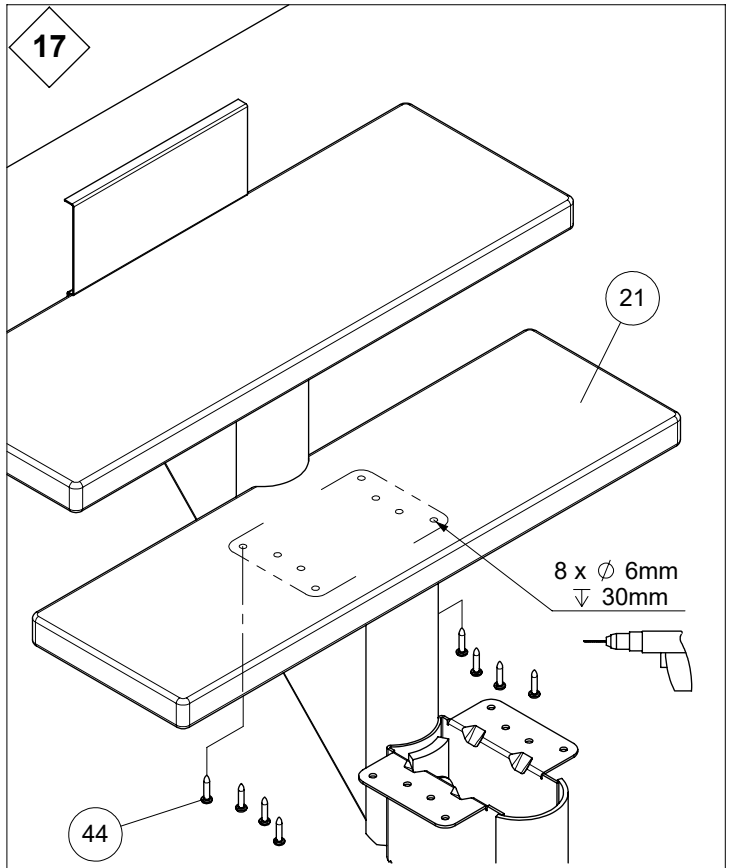

T	min H	max H
9	1850 mm	2150 mm
10	2035 mm	2365 mm
11	2220 mm	2580 mm
12	2405 mm	2795 mm
13	2590 mm	3010 mm

3

7

8

13

14

15

<b>I</b>	Mounting of wallbrackets is optional Die Montage von Wandhalterungen ist optional Montage van muurbeugels is optioneel Le montage de supports muraux est facultatif Montering af vægbeslag er valgfri
<b>L</b>	2 wall brackets in position A or B 2 Wandhalterungen in der Position A oder B 2 muurbeugels in positie A of B 2 supports mural dans la position A ou B 2 vægbeslag i position A eller B
<b>U</b>	4 wall brackets in position A or B 4 Wandhalterungen in der Position A oder B 4 muurbeugels in positie A of B 4 supports mural dans la position A ou B 4 vægbeslag i position A eller B