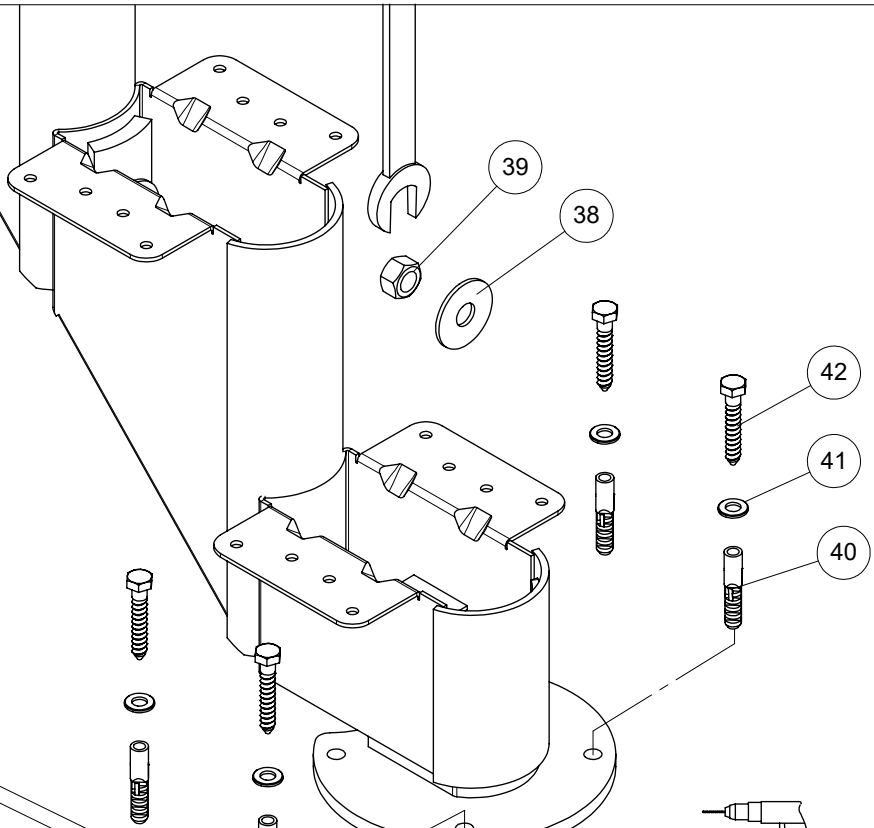

T	min H	max H
9	1850 mm	2150 mm
10	2035 mm	2365 mm
11	2220 mm	2580 mm
12	2405 mm	2795 mm
13	2590 mm	3010 mm

3

7

8

13

14

15

<b>I</b>	Mounting of wallbrackets is optional Die Montage von Wandhalterungen ist optional Montage van muurbeugels is optioneel Le montage de supports muraux est facultatif Montering af vægbeslag er valgfri
<b>L</b>	2 wall brackets in position A or B 2 Wandhalterungen in der Position A oder B 2 muurbeugels in positie A of B 2 supports mural dans la position A ou B 2 vægbeslag i position A eller B
<b>U</b>	4 wall brackets in position A or B 4 Wandhalterungen in der Position A oder B 4 muurbeugels in positie A of B 4 supports mural dans la position A ou B 4 vægbeslag i position A eller B

2 wall brackets must be mounted on a 1/4 turn or 4 on a 1/2 turn staircase.

2 Wandhalterungen müssen auf einer 1/4-gewendelten oder 4 auf einer 1/2-gewendelten Treppe montiert werden.

2 muurbeugels moeten gemonteerd worden op een 1/4 draai of 4 op een 1/2 draai trap.