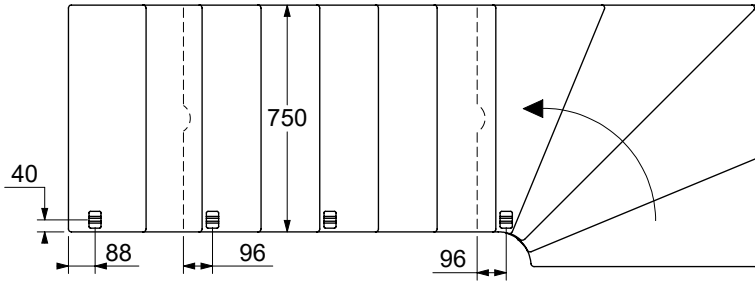

2 supports mural doivent être monté sur un escalier 1/4 ou 4 sur un escalier 1/2 tournant.

2 væginkler er påkrævet i en 1/4-svings- eller 4 i en 1/2-svings-trappe.

L

R

L 750 mm