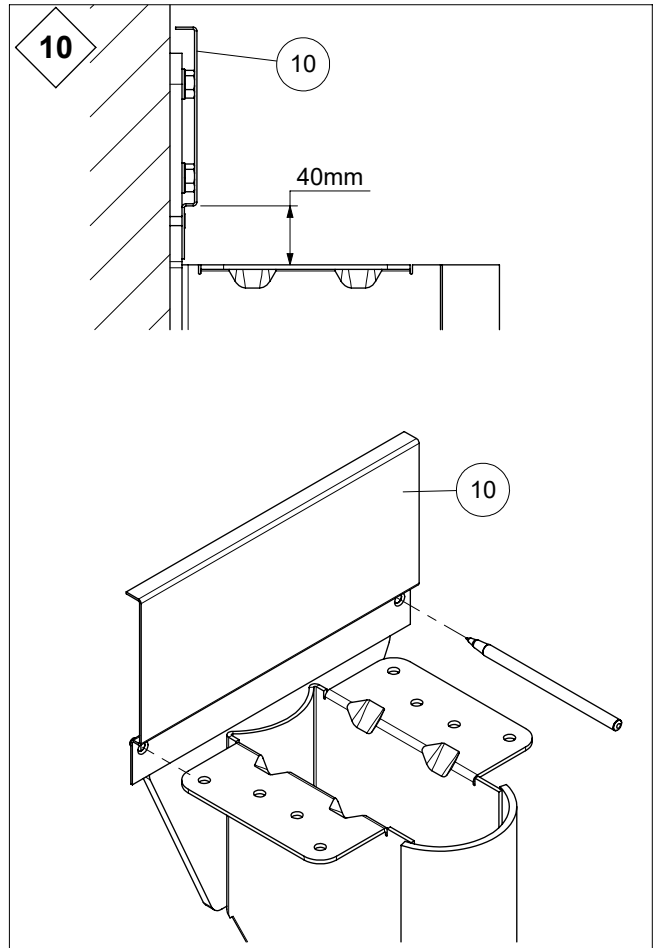

T	min H	max H
9	1850 mm	2150 mm
10	2035 mm	2365 mm
11	2220 mm	2580 mm
12	2405 mm	2795 mm
13	2590 mm	3010 mm

3

7

8

13

14

15

<b>I</b>	Mounting of wallbrackets is optional Die Montage von Wandhalterungen ist optional Montage van muurbeugels is optioneel Le montage de supports muraux est facultatif Montering af vægbeslag er valgfri
<b>L</b>	2 wall brackets in position A or B 2 Wandhalterungen in der Position A oder B 2 muurbeugels in positie A of B 2 supports mural dans la position A ou B 2 vægbeslag i position A eller B
<b>U</b>	4 wall brackets in position A or B 4 Wandhalterungen in der Position A oder B 4 muurbeugels in positie A of B 4 supports mural dans la position A ou B 4 vægbeslag i position A eller B