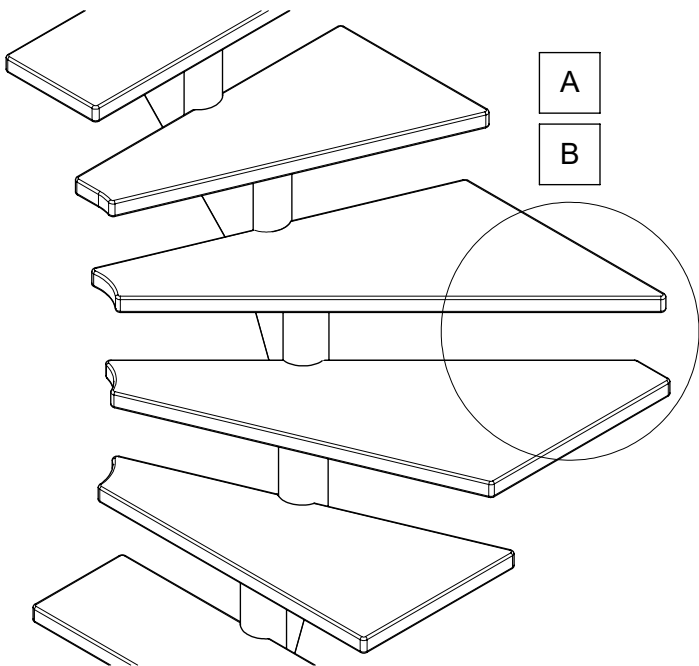

I	Mounting of wallbrackets is optional Die Montage von Wandhalterungen ist optional Montage van muurbeugels is optioneel Le montage de supports muraux est facultatif Montering af vægbeslag er valgfri
L	2 wall brackets in position A or B 2 Wandhalterungen in der Position A oder B 2 muurbeugels in positie A of B 2 supports mural dans la position A ou B 2 vægbeslag i position A eller B
U	4 wall brackets in position A or B 4 Wandhalterungen in der Position A oder B 4 muurbeugels in positie A of B 4 supports mural dans la position A ou B 4 vægbeslag i position A eller B

2 wall brackets must be mounted on a 1/4 turn or 4 on a 1/2 turn staircase.

2 Wandhalterungen müssen auf einer 1/4-gewendelten oder 4 auf einer 1/2-gewendelten Treppe montiert werden.

2 muurbeugels moeten gemonteerd worden op een 1/4 draai of 4 op een 1/2 draai trap.

2 supports mural doivent être monté sur un escalier 1/4 ou 4 sur un escalier 1/2 tournant.

2 væginkler er påkrævet i en 1/4-svings- eller 4 i en 1/2-svings-trappe.