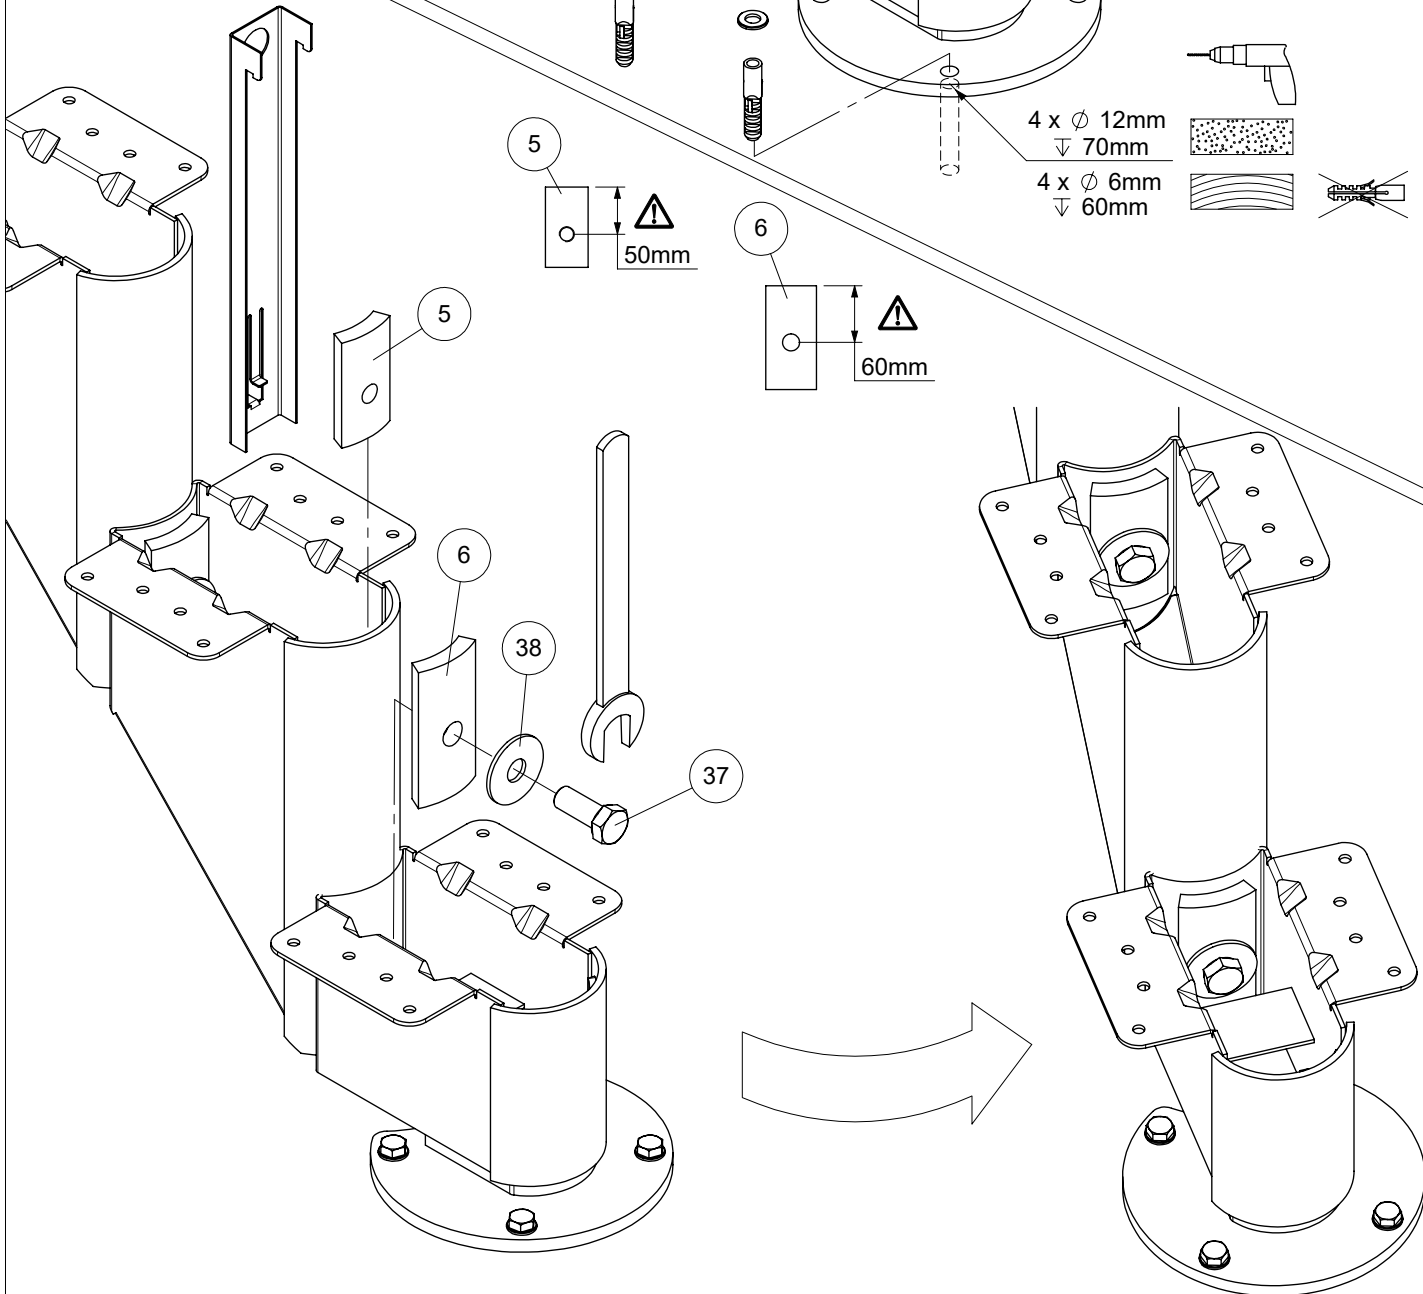

T	min H	max H
9	1850 mm	2150 mm
10	2035 mm	2365 mm
11	2220 mm	2580 mm
12	2405 mm	2795 mm
13	2590 mm	3010 mm

3

7

8

13

14

15

<b>I</b>	Mounting of wallbrackets is optional Die Montage von Wandhalterungen ist optional Montage van muurbeugels is optioneel Le montage de supports muraux est facultatif Montering af vægbeslag er valgfri
<b>L</b>	2 wall brackets in position A or B 2 Wandhalterungen in der Position A oder B 2 muurbeugels in positie A of B 2 supports mural dans la position A ou B 2 vægbeslag i position A eller B
<b>U</b>	4 wall brackets in position A or B 4 Wandhalterungen in der Position A oder B 4 muurbeugels in positie A of B 4 supports mural dans la position A ou B 4 vægbeslag i position A eller B

2 wall brackets must be mounted on a 1/4 turn or 4 on a 1/2 turn staircase.

2 Wandhalterungen müssen auf einer 1/4-gewendelten oder 4 auf einer 1/2-gewendelten Treppe montiert werden.

2 muurbeugels moeten gemonteerd worden op een 1/4 draai of 4 op een 1/2 draai trap.