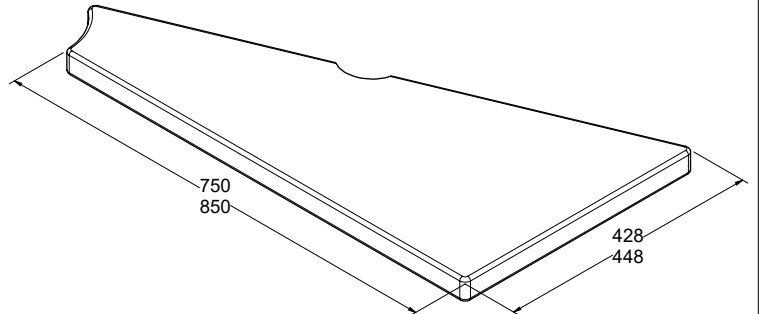

23

x	I	0
	L	1
	U	2

- M2-1078407 750 mm Beech / Buche / Beuk / Hêtre / Bøg
- M2-1078417 750 mm Oak / Eiche / Eik / Chêne / Eg
- M2-1078427 750 mm Oak white / Eiche weiss / Eik wit / Chêne blanc / Eg hvid
- M2-1078457 850 mm Beech / Buche / Beuk / Hêtre / Bøg
- M2-1078467 850 mm Oak / Eiche / Eik / Chêne / Eg
- M2-1078477 850 mm Oak white / Eiche weiss / Eik wit / Chêne blanc / Eg hvid

22

x	I	0
	L	1
	U	2

- M2-1078406 750 mm Beech / Buche / Beuk / Hêtre / Bøg
- M2-1078416 750 mm Oak / Eiche / Eik / Chêne / Eg
- M2-1078426 750 mm Oak white / Eiche weiss / Eik wit / Chêne blanc / Eg hvid
- M2-1078456 850 mm Beech / Buche / Beuk / Hêtre / Bøg
- M2-1078466 850 mm Oak / Eiche / Eik / Chêne / Eg
- M2-1078476 850 mm Oak white / Eiche weiss / Eik wit / Chêne blanc / Eg hvid