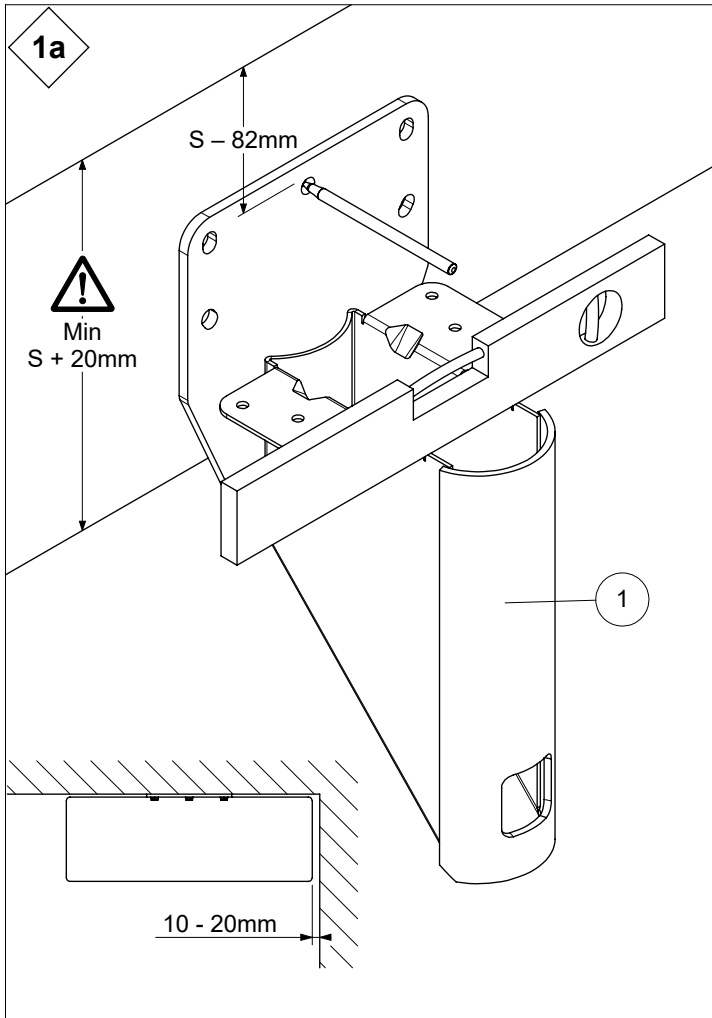

3mm  
4mm  
6mm

16mm

L

R

$$S = \frac{H}{T + 1}$$

min S	max S
185 mm	215 mm

Example / Beispiel / Voorbeeld / Example / Eksempel:  
H: 2400 mm, T: 11 st(pcs)

$$S = \frac{2400 \text{ mm}}{11 + 1} = 200 \text{ mm}$$

T	min H	max H
9	1850 mm	2150 mm
10	2035 mm	2365 mm
11	2220 mm	2580 mm
12	2405 mm	2795 mm
13	2590 mm	3010 mm

3

7

8

13

14

15

<b>I</b>	Mounting of wallbrackets is optional Die Montage von Wandhalterungen ist optional Montage van muurbeugels is optioneel Le montage de supports muraux est facultatif Montering af vægbeslag er valgfri
<b>L</b>	2 wall brackets in position A or B 2 Wandhalterungen in der Position A oder B 2 muurbeugels in positie A of B 2 supports mural dans la position A ou B 2 vægbeslag i position A eller B
<b>U</b>	4 wall brackets in position A or B 4 Wandhalterungen in der Position A oder B 4 muurbeugels in positie A of B 4 supports mural dans la position A ou B 4 vægbeslag i position A eller B