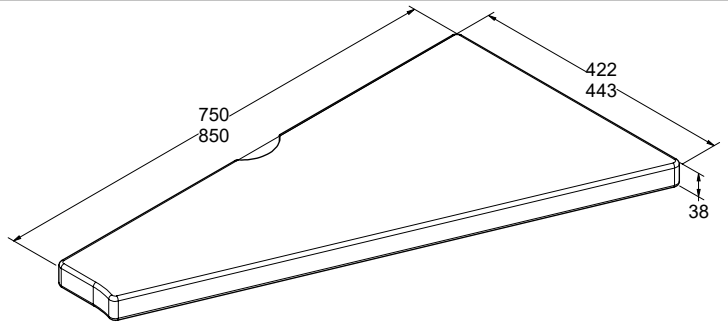

	11	12	13	14	
x	I	5	5	6	6
	L	5	6	6	6
	U	6	6	7	7

	11	12	13	14	
x	I	10	11	12	13
	L	6	7	8	9
	U	2	3	4	5

25

x	I	0
	L	1
	U	2

- M2-1078409 750 mm Beech / Buche / Beuk / Hêtre / Bøg
- M2-1078419 750 mm Oak / Eiche / Eik / Chêne / Eg
- M2-1078429 750 mm Oak white / Eiche weiss / Eik wit / Chêne blanc / Eg hvid
- M2-1078459 850 mm Beech / Buche / Beuk / Hêtre / Bøg
- M2-1078469 850 mm Oak / Eiche / Eik / Chêne / Eg
- M2-1078479 850 mm Oak white / Eiche weiss / Eik wit / Chêne blanc / Eg hvid