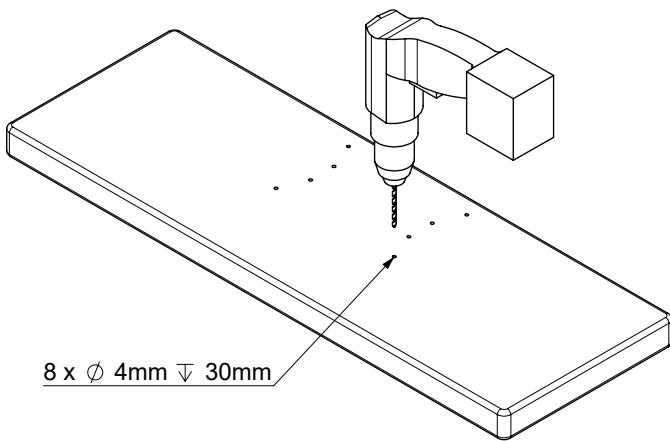

3mm  
4mm  
6mm

16mm

L

R

$$S = \frac{H}{T + 1}$$

min S	max S
185 mm	215 mm

Example / Beispiel / Voorbeeld / Example / Eksempel:  
H: 2400 mm, T: 11 st(pcs)

$$S = \frac{2400 \text{ mm}}{11 + 1} = 200 \text{ mm}$$

T	min H	max H
9	1850 mm	2150 mm
10	2035 mm	2365 mm
11	2220 mm	2580 mm
12	2405 mm	2795 mm
13	2590 mm	3010 mm

3

7

8

13

14

15

<b>I</b>	Mounting of wallbrackets is optional Die Montage von Wandhalterungen ist optional Montage van muurbeugels is optioneel Le montage de supports muraux est facultatif Montering af vægbeslag er valgfri
<b>L</b>	2 wall brackets in position A or B 2 Wandhalterungen in der Position A oder B 2 muurbeugels in positie A of B 2 supports mural dans la position A ou B 2 vægbeslag i position A eller B
<b>U</b>	4 wall brackets in position A or B 4 Wandhalterungen in der Position A oder B 4 muurbeugels in positie A of B 4 supports mural dans la position A ou B 4 vægbeslag i position A eller B