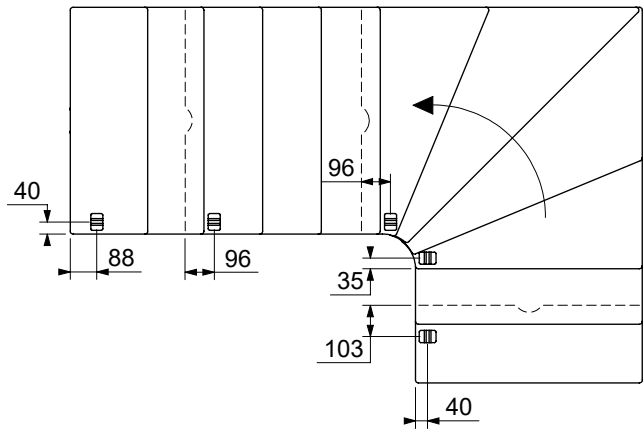

2 supports mural doivent être monté sur un escalier 1/4 ou 4 sur un escalier 1/2 tournant.

2 væginkler er påkrævet i en 1/4-svings- eller 4 i en 1/2-svings-trappe.

L

R

L 750 mm