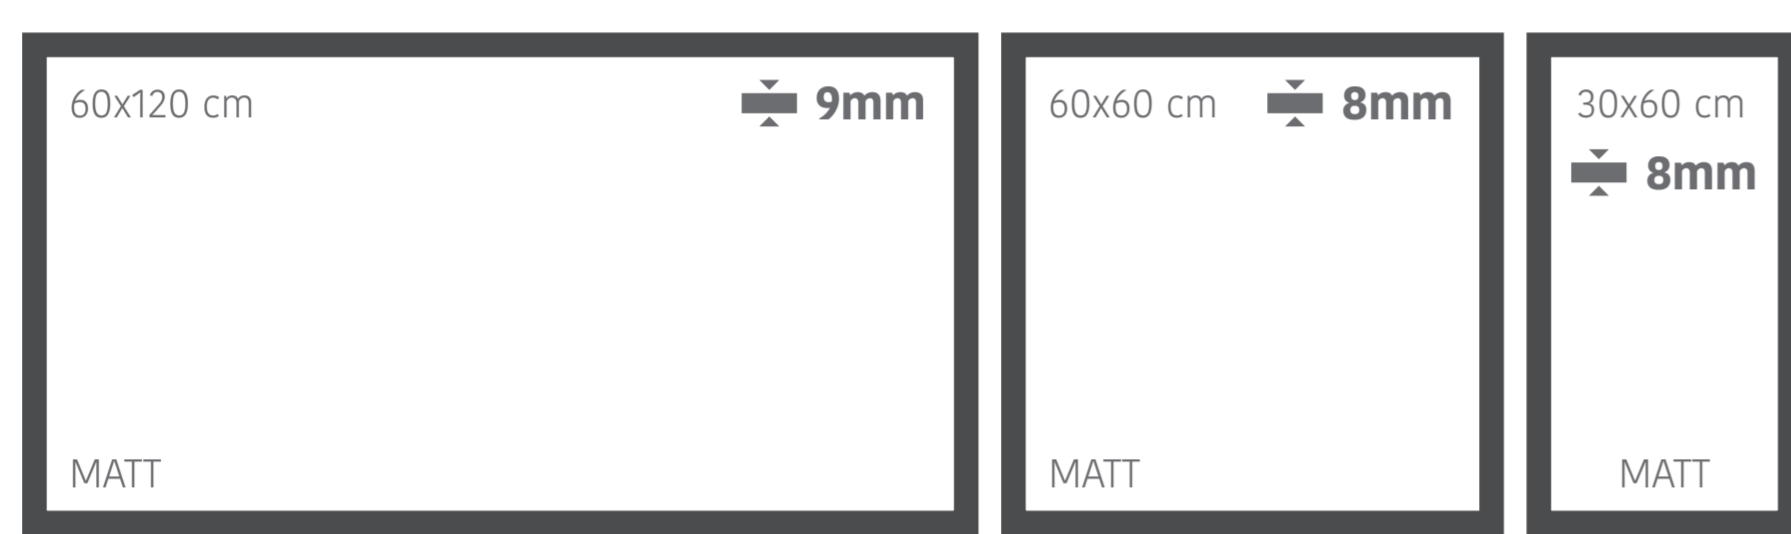

Yorkshire Concrete

Fliesen Vorteile

- Nachhaltig
- Strapazierfähig
- Ideal für Allergiker
- Chemikalienbeständig
- Hygienisch und geruchlos
- Keine Druckstellen durch Möbel
- Feuerfest, belastbar und langlebig
- UV-beständig, wärmespeichernd, wasserfest

York Almond
60x60 cm

atlas concorde
SOLUTION

FORMATE

Rektifiziert

Karton = 1,44 m² = 8 Stück per 30x60 cm, 4 Stück per 60x60 cm und 2 Stück per 60x120 cm