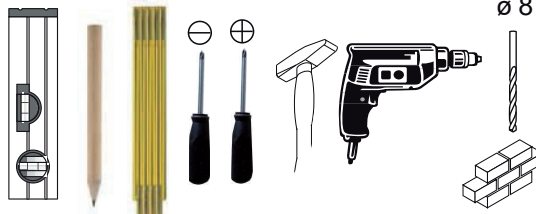

Spiegelelement

Dieses Produkt enthält eine Lichtquellen der Energieeffizienzklasse F.
 This product contains a light source of energy efficiency class F.

230 V ~ 50Hz
 VDE 0100-701
 IEC 60364-7-701

1	2
	
5 x 50 mm	8 x 40 mm
2 x	2 x