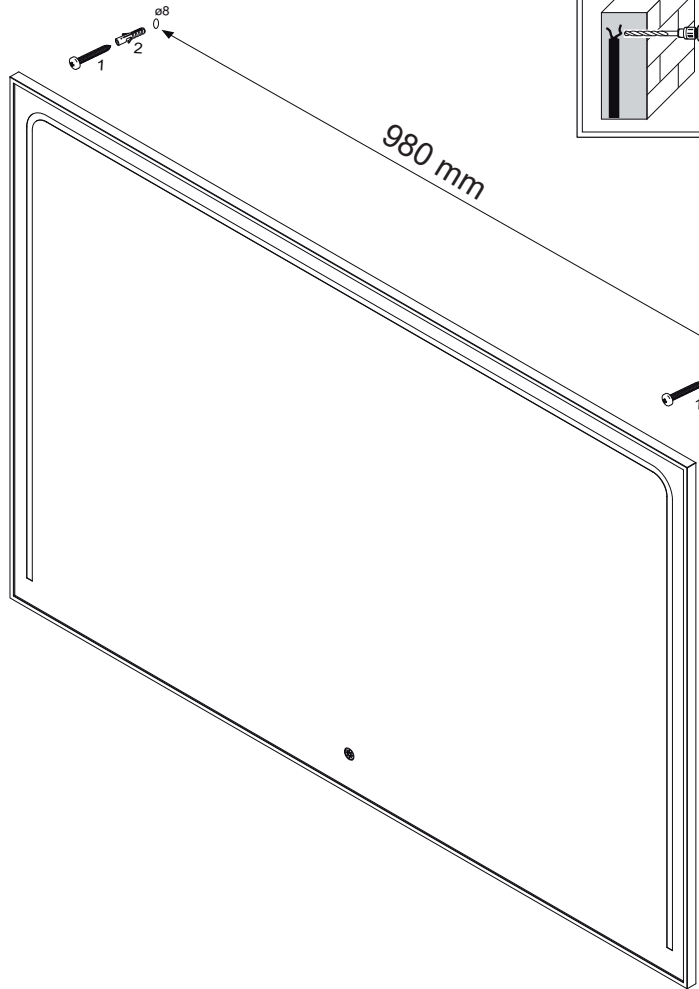

2

Tippen → on/off
Halten → Licht dimmen

230 V ~ 50Hz
VDE 0100-701
IEC 60364-7-701

! N: Nullleiter = blau
N: Neutral conductor = blue
L: Phase = braun
L: Phase = brown
PE: Erde = gelb-grün
PE: Earth = yellow-green