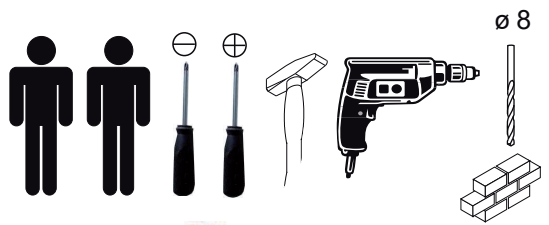

2

Tippen → on/off
Halten → Licht dimmen

230 V ~ 50Hz
VDE 0100-701
IEC 60364-7-701

! N: Nullleiter = blau
N: Neutral conductor = blue
L: Phase = braun
L: Phase = brown
PE: Erde = gelb-grün
PE: Earth = yellow-green