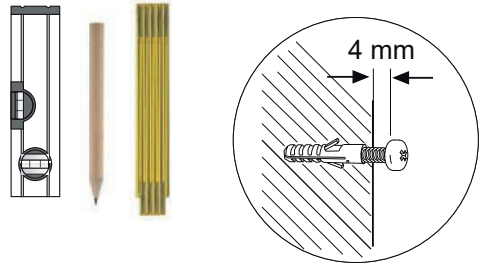

Spiegelelement

Dieses Produkt enthält eine Lichtquellen der Energieeffizienzklasse F.
 This product contains a light source of energy efficiency class F.

230 V ~ 50Hz
 VDE 0100-701
 IEC 60364-7-701

1	2
	
5 x 50 mm	8 x 40 mm
2 x	2 x

N: Nulleiter = blau
 N: Neutral conductor = blue
 L: Phase = braun
 L: Phase = brown
 PE: Erde = gelb-grün
 PE: Earth = yellow-green

1

2

Tippen → on/off
Halten → Licht dimmen

230 V ~ 50Hz
VDE 0100-701
IEC 60364-7-701