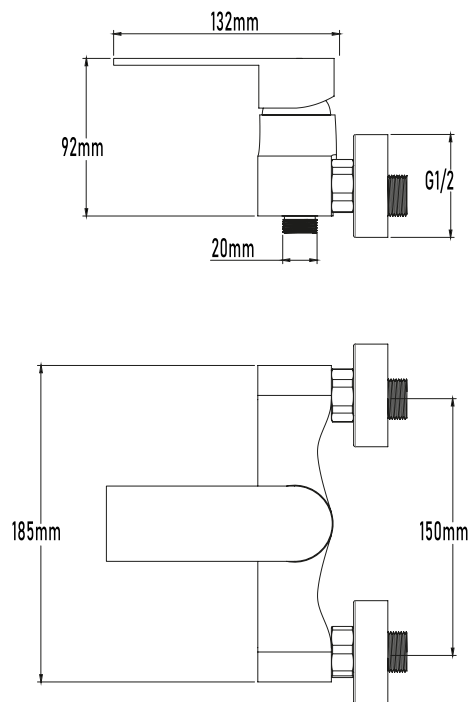

Referencia
UG 10097

SERIE KIZU

Grifo de ducha monomando
Single-lever shower mixer

DESCRIPCIÓN	Grifo monomando de ducha serie Kizu
CATEGORÍA	Grifos de baño
COLORES	
REFERENCIA	EAN 8437019556525 REF 10097

Color Cromo

Referencia
UG 10097

SERIE KIZU

Grifo de ducha monomando

Single-lever shower mixer

PLANO TÉCNICO

MEDIDAS LxAxH CON EMBALAJE UNIDAD	16cm X 22cm X 14cm
MEDIDAS LxAxH CON EMBALAJE X 12	45,50cm X 33,50cm X 44cm

DIMENSIONES

Referencia
UG 10097

SERIE KIZU

Grifo de ducha monomando Single-lever shower mixer

ESPECIFICACIONES

MATERIAL	Latón
ACABADO	Cromado
PRESENTACIÓN	Caja
USO	Doméstico
OTRAS ESPECIFICACIONES	Cartucho 40 s/f
RECOMENDACIONES	Limpiar con un paño húmedo y secar minuciosamente. No utilizar productos abrasivos
ACCESORIOS	Set de fijación Excéntricas Con equipo de ducha
BENEFICIOS	Disposición de respuestos a nivel nacional
GARANTÍA	2 años por defectos de fabricación