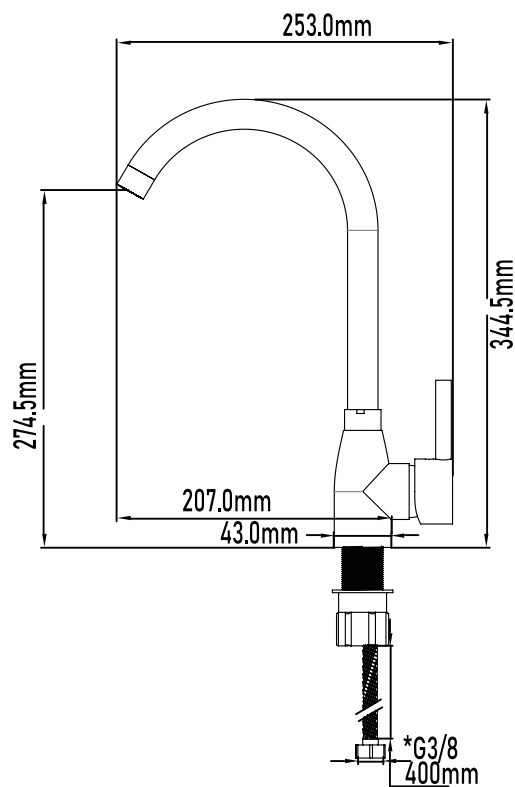

Color Cromo

Referencia
UG 11026

GRIFOS DE COCINA

Grifo de cocina Type

Type kitchen basin mixer

PLANO TÉCNICO

MEDIDAS LxAxH CON EMBALAJE UNIDAD	21cm X 38cm X 7cm
MEDIDAS LxAxH CON EMBALAJE X 12	44,50cm X 38cm X 44,50cm

DIMENSIONES

Referencia
UG 11026

GRIFOS DE COCINA

Grifo de cocina Type

Type kitchen basin mixer

ESPECIFICACIONES

MATERIAL	Latón
ACABADO	Cromado
PRESENTACIÓN	Caja
USO	Doméstico
OTRAS ESPECIFICACIONES	Cartucho 40mm s/f Aireador H22
RECOMENDACIONES	Limpiar con un paño húmedo y secar minuciosamente. No utilizar productos abrasivos
ACCESORIOS	Set de fijación Latiguillos
BENEFICIOS	Disposición de respuestos a nivel nacional
GARANTÍA	2 años por defectos de fabricación