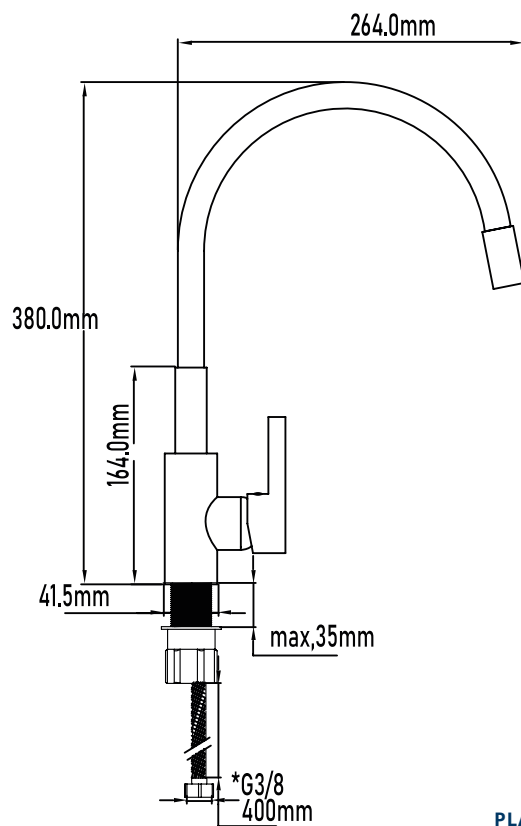

Timanfaya basin mixer with brass base

PLANO TÉCNICO

MEDIDAS LxAxH CON EMBALAJE UNIDAD	23cm X 52cm X 7cm
MEDIDAS LxAxH CON EMBALAJE X 12	47,50cm X 44,50cm X 41,50cm

DIMENSIONES

Referencia
UG 11093

GRIFOS DE COCINA **FLEXIBLES**

Grifo de cocina Timanfaya **WHITE**

Timanfaya basin mixer with brass base

ESPECIFICACIONES

MATERIAL	Latón
ACABADO	Blanco Cromo
PRESENTACIÓN	Caja
USO	Doméstico
OTRAS ESPECIFICACIONES	Cartucho 40mm s/f Flexible
RECOMENDACIONES	Limpiar con un paño húmedo y secar minuciosamente. No utilizar productos abrasivos
ACCESORIOS	Set de fijación Latiguillos
BENEFICIOS	Disposición de respuestos a nivel nacional
GARANTÍA	2 años por defectos de fabricación