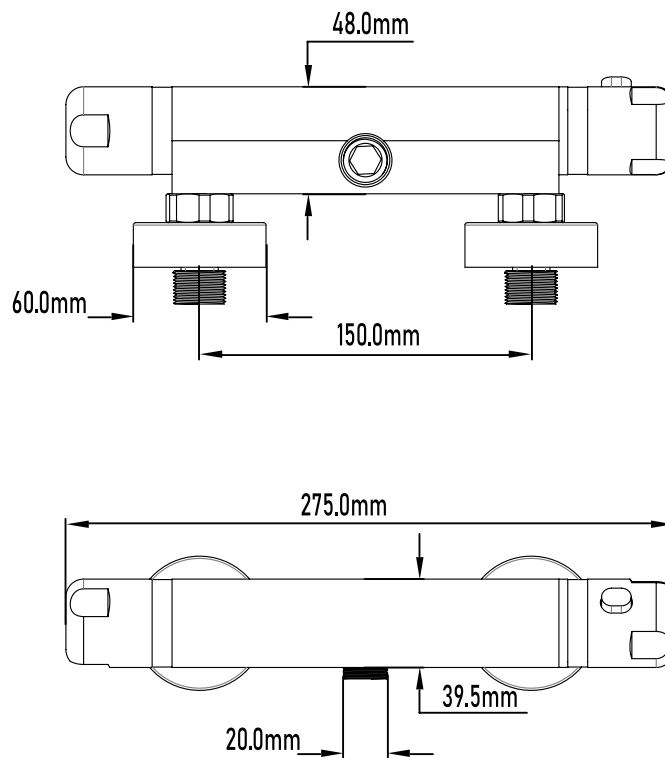

Referencia
UG 11003

TERMOSTÁTICOS SENA

Termostático ducha Sena

Thermostatic shower mixer

PLANO TÉCNICO

MEDIDAS LxAxH CON EMBALAJE UNIDAD 16 cm X 33,50cm X 8cm

MEDIDAS LxAxH CON EMBALAJE X 12 51cm X 34,50cm X 34,5cm

DIMENSIONES