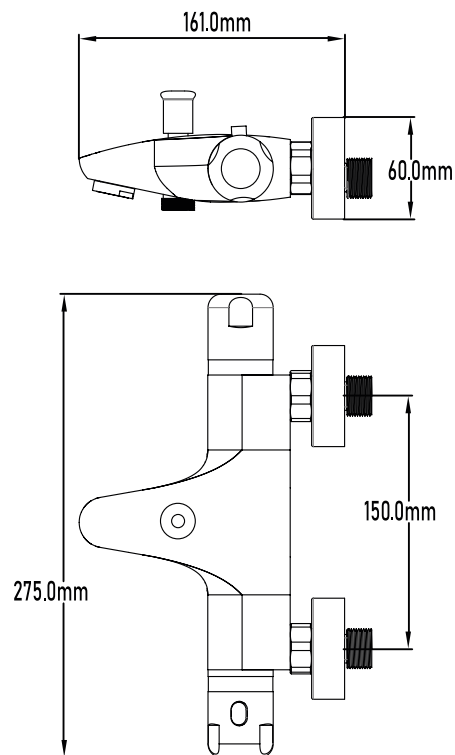

Color Cromo

Referencia
UG 11002

TERMOSTÁTICOS SENA

Termostático baño Sena

Thermostatic bath and shower mixer

PLANO TÉCNICO

MEDIDAS LxAxH CON EMBALAJE UNIDAD	16 cm X 33,50cm X 8cm
MEDIDAS LxAxH CON EMBALAJE X 12	51cm X 34,50cm X 34,5cm

DIMENSIONES

Referencia
UG 11002

TERMOSTÁTICOS SENA

Termostático baño Sena

Thermostatic bath and shower mixer

ESPECIFICACIONES

MATERIAL	Latón
ACABADO	Cromado
PRESENTACIÓN	Caja
USO	Doméstico
OTRAS ESPECIFICACIONES	Montura cerámica
RECOMENDACIONES	Limpiar con un paño húmedo y secar minuciosamente. No utilizar productos abrasivos
ACCESORIOS	Set de fijación Excéntricas
BENEFICIOS	Disposición de respuestos a nivel nacional
GARANTÍA	2 años por defectos de fabricación