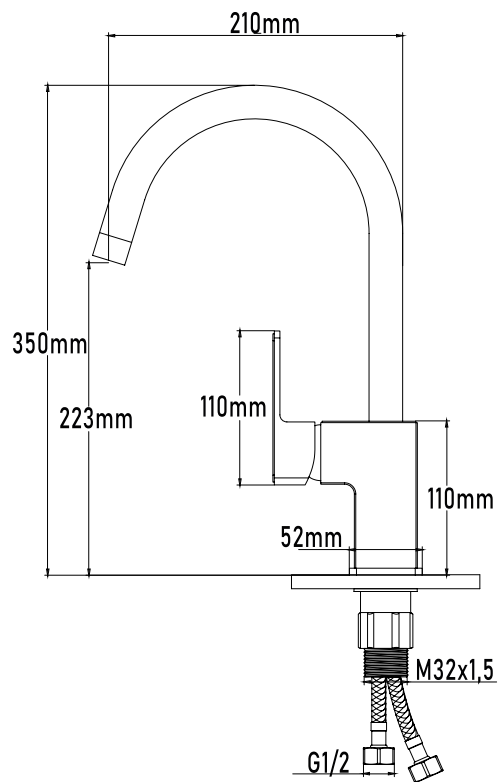

REFERENCIA EAN 8437019556570
REF 10105

Color Cromo

Referencia
UG 10105

GRIFOS DE COCINA

Grifo de cocina Serie Yangtsé

Yangtsé basin mixer with brass base

PLANO TÉCNICO

MEDIDAS LxAxH CON EMBALAJE UNIDAD	38cm X 21,40cm X 7cm
MEDIDAS LxAxH CON EMBALAJE X 12	44,50cm X 38cm X 44,50cm

DIMENSIONES

Referencia
UG 10105

GRIFOS DE COCINA

Grifo de cocina Serie Yangtsé

Yangtsé basin mixer with brass base

ESPECIFICACIONES

MATERIAL	Latón
ACABADO	Cromo
PRESENTACIÓN	Caja
USO	Doméstico
OTRAS ESPECIFICACIONES	Cartucho 50mm s/f
RECOMENDACIONES	Limpiar con un paño húmedo y secar minuciosamente. No utilizar productos abrasivos
ACCESORIOS	Set de fijación Latiguillos
BENEFICIOS	Disposición de respuestos a nivel nacional
GARANTÍA	2 años por defectos de fabricación