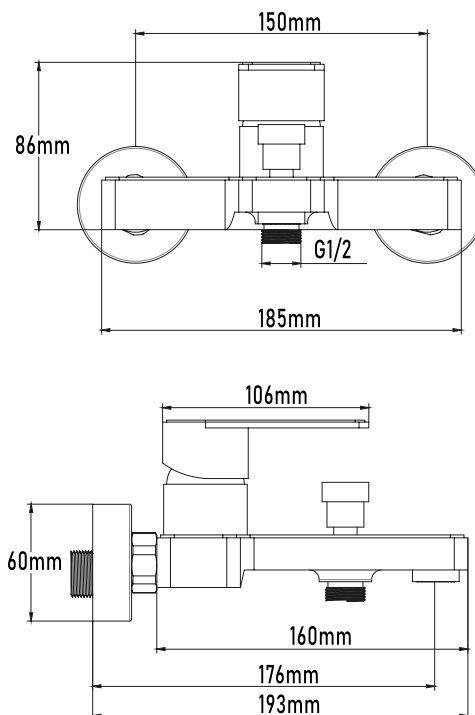

REFERENCIA EAN 8437019556594
REF 10104

Color Cromo

Referencia
UG 10104

SERIE YANGTSÉ

Grifo de baño monomando

Single-lever bath mixer

PLANO TÉCNICO

MEDIDAS LxAxH CON EMBALAJE UNIDAD	16cm X 22cm X 14cm
MEDIDAS LxAxH CON EMBALAJE X 12	45,50cm X 33,50cm X 44cm

DIMENSIONES

Referencia
UG 10104

SERIE YANGTSÉ

Grifo de baño monomando

Single-lever bath mixer

ESPECIFICACIONES

MATERIAL	Latón
ACABADO	Cromado
PRESENTACIÓN	Caja
USO	Doméstico
OTRAS ESPECIFICACIONES	Cartucho 40 s/f
RECOMENDACIONES	Limpiar con un paño húmedo y secar minuciosamente. No utilizar productos abrasivos
ACCESORIOS	Set de fijación Excéntricas Con equipo de ducha
BENEFICIOS	Disposición de respuestos a nivel nacional
GARANTÍA	2 años por defectos de fabricación