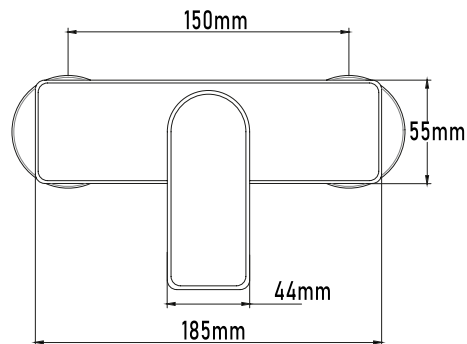

Referencia
UG 10103

SERIE YANGTSÉ

Grifo de ducha monomando

Single-lever shower mixer

new

DESCRIPCIÓN

Grifo monomando de ducha serie Yangtsé

CATEGORÍA

Grifo de ducha monomando

Single-lever shower mixer

PLANO TÉCNICO

MEDIDAS LxAxH CON EMBALAJE UNIDAD	16cm X 22cm X 14cm
MEDIDAS LxAxH CON EMBALAJE X 12	45,50cm X 33,50cm X 44cm

DIMENSIONES

Referencia
UG 10103