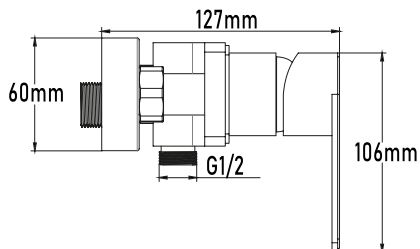

Grifo de ducha monomando

Single-lever shower mixer

PLANO TÉCNICO

MEDIDAS LxAxH CON EMBALAJE UNIDAD	16cm X 22cm X 14cm
MEDIDAS LxAxH CON EMBALAJE X 12	45,50cm X 33,50cm X 44cm

DIMENSIONES

Referencia
UG 10103