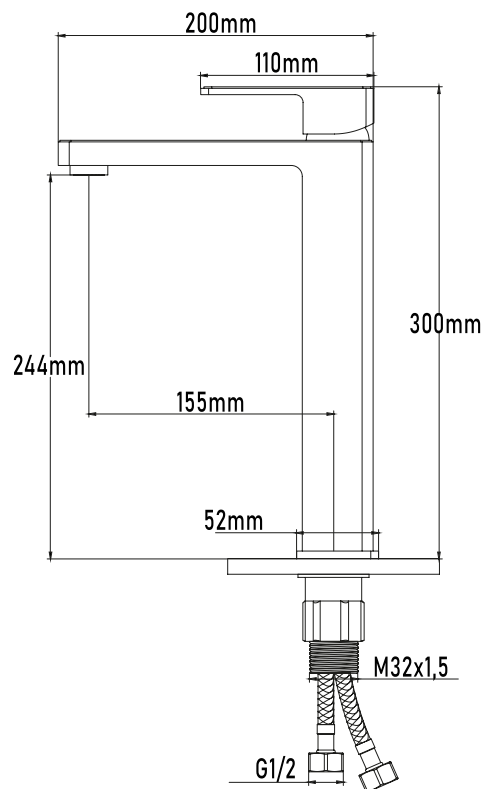

Referencia
UG 10102

SERIE YANGTSÉ

Grifo de lavabo alto monomando

High single-lever basin mixer

DESCRIPCIÓN

Grifo monomando de lavabo serie Yangtsé

CATEGORÍA

Grifos de baño

High single-lever basin mixer

PLANO TÉCNICO

MEDIDAS LxAxH CON EMBALAJE UNIDAD	18,50cm X 25,50cm X 7cm
MEDIDAS LxAxH CON EMBALAJE X 12	58,50cm X 26,50cm X 29,50cm

DIMENSIONES

Referencia
UG 10102

SERIE YANGTSÉ

Grifo de lavabo alto monomando

High single-lever basin mixer

ESPECIFICACIONES

MATERIAL	Latón
ACABADO	Cromado
PRESENTACIÓN	Caja
USO	Doméstico
OTRAS ESPECIFICACIONES	Cartucho 40 s/f
RECOMENDACIONES	Limpiar con un paño húmedo y secar minuciosamente. No utilizar productos abrasivos
ACCESORIOS	Set de fijación Latiguillos
BENEFICIOS	Disposición de respuestos a nivel nacional
GARANTÍA	2 años por defectos de fabricación