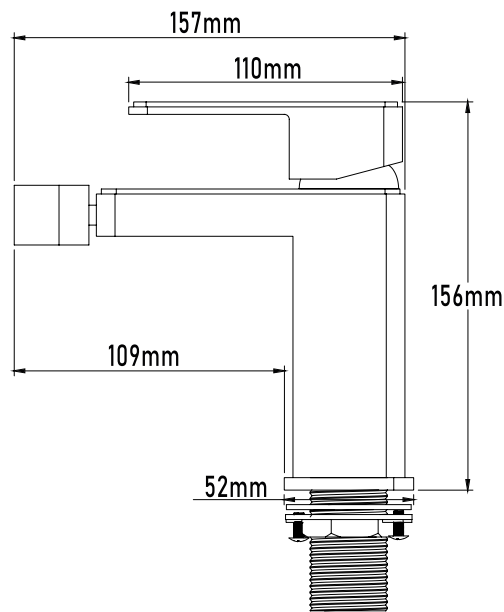

REFERENCIA EAN 8437019556556
REF 10101

Color Cromo

Referencia
UG 10101

SERIE YANGTSÉ

Grifo de bidet monomando

Single-lever bidet mixer

PLANO TÉCNICO

MEDIDAS LxAxH CON EMBALAJE UNIDAD	18,50cm X 25,50cm X 7cm
MEDIDAS LxAxH CON EMBALAJE X 12	58,50cm X 26,50cm X 29,50cm

DIMENSIONES

Referencia
UG 10101

SERIE YANGTSÉ

Grifo de bidet monomando

Single-lever bidet mixer

ESPECIFICACIONES

MATERIAL	Latón
ACABADO	Cromado
PRESENTACIÓN	Caja
USO	Doméstico
OTRAS ESPECIFICACIONES	Cartucho 40 s/f
RECOMENDACIONES	Limpiar con un paño húmedo y secar minuciosamente. No utilizar productos abrasivos
ACCESORIOS	Set de fijación Latiguillos
BENEFICIOS	Disposición de respuestos a nivel nacional
GARANTÍA	2 años por defectos de fabricación