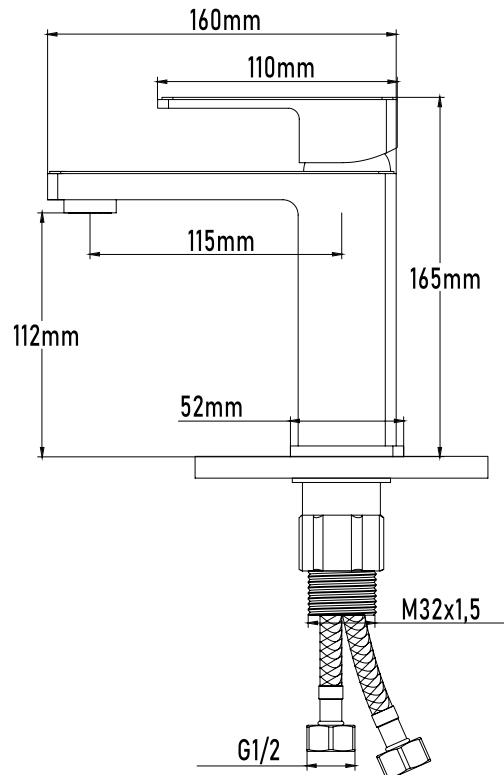

Color Cromo

Referencia
UG 10100

SERIE YANGTSÉ

Grifo de lavabo monomando

Single-lever basin mixer

PLANO TÉCNICO

MEDIDAS LxAxH CON EMBALAJE UNIDAD	18,50cm X 25,50cm X 7cm
MEDIDAS LxAxH CON EMBALAJE X 12	58,50cm X 26,50cm X 29,50cm

DIMENSIONES

Referencia
UG 10100

SERIE YANGTSÉ

Grifo de lavabo monomando

Single-lever basin mixer

ESPECIFICACIONES

MATERIAL	Latón
ACABADO	Cromado
PRESENTACIÓN	Caja
USO	Doméstico
OTRAS ESPECIFICACIONES	Cartucho 40 s/f
RECOMENDACIONES	Limpiar con un paño húmedo y secar minuciosamente. No utilizar productos abrasivos
ACCESORIOS	Set de fijación Latiguillos
BENEFICIOS	Disposición de respuestos a nivel nacional
GARANTÍA	2 años por defectos de fabricación