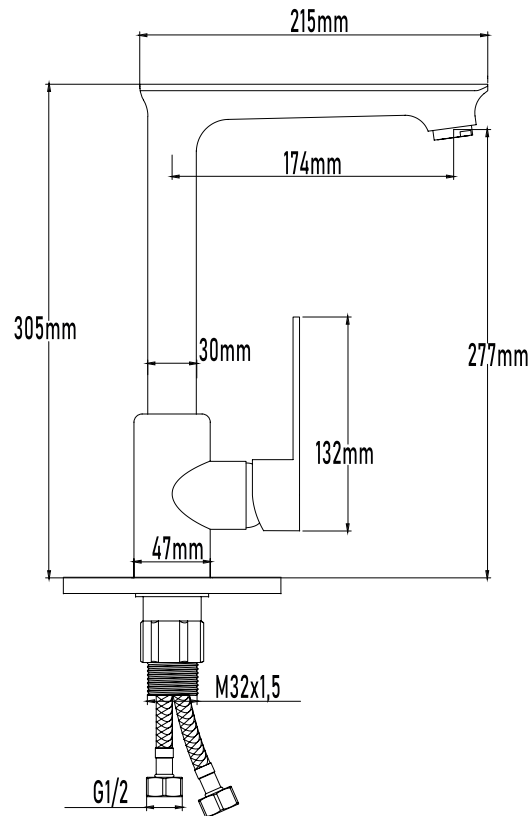

Color Cromo

Referencia
UG 10099

GRIFOS DE COCINA

Grifo de cocina Serie Kizu

Kizu basin mixer with brass base

PLANO TÉCNICO

MEDIDAS LxAxH CON EMBALAJE UNIDAD	38cm X 21,40cm X 7cm
MEDIDAS LxAxH CON EMBALAJE X 12	44,50cm X 38cm X 44,50cm

DIMENSIONES

Referencia
UG 10099

GRIFOS DE COCINA

Grifo de cocina Serie Kizu

Kizu basin mixer with brass base

ESPECIFICACIONES

MATERIAL	Latón
ACABADO	Cromo
PRESENTACIÓN	Caja
USO	Doméstico
OTRAS ESPECIFICACIONES	Cartucho 50mm s/f
RECOMENDACIONES	Limpiar con un paño húmedo y secar minuciosamente. No utilizar productos abrasivos
ACCESORIOS	Set de fijación Latiguillos
BENEFICIOS	Disposición de respuestos a nivel nacional
GARANTÍA	2 años por defectos de fabricación