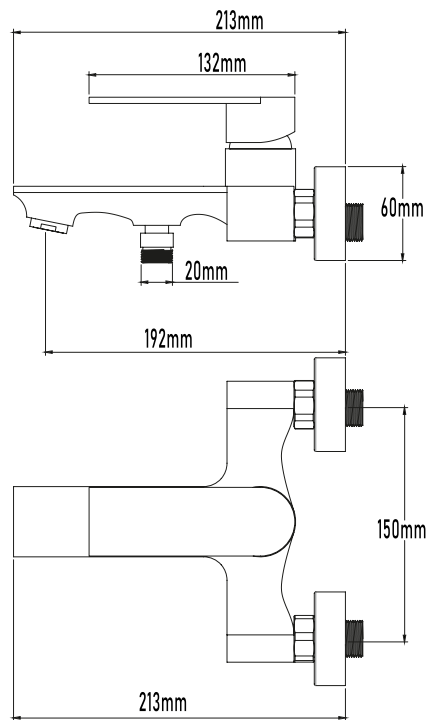

Referencia
UG 10098

SERIE KIZU

Grifo de baño monomando
Single-lever bath mixer

new

DESCRIPCIÓN	Grifo monomando de baño serie Kizu
CATEGORÍA	Grifos de baño
COLORES	
REFERENCIA	EAN 8437019556532 REF 10098

Color Cromo

Referencia
UG 10098

SERIE KIZU

Grifo de baño monomando

Single-lever bath mixer

PLANO TÉCNICO

MEDIDAS LxAxH CON EMBALAJE UNIDAD	16cm X 22cm X 14cm
MEDIDAS LxAxH CON EMBALAJE X 12	45,50cm X 33,50cm X 44cm

DIMENSIONES

Referencia
UG 10098

SERIE KIZU

Grifo de baño monomando

Single-lever bath mixer

ESPECIFICACIONES

MATERIAL	Latón
ACABADO	Cromado
PRESENTACIÓN	Caja
USO	Doméstico
OTRAS ESPECIFICACIONES	Cartucho 40 s/f
RECOMENDACIONES	Limpiar con un paño húmedo y secar minuciosamente. No utilizar productos abrasivos
ACCESORIOS	Set de fijación Excéntricas Con equipo de ducha
BENEFICIOS	Disposición de respuestos a nivel nacional
GARANTÍA	2 años por defectos de fabricación