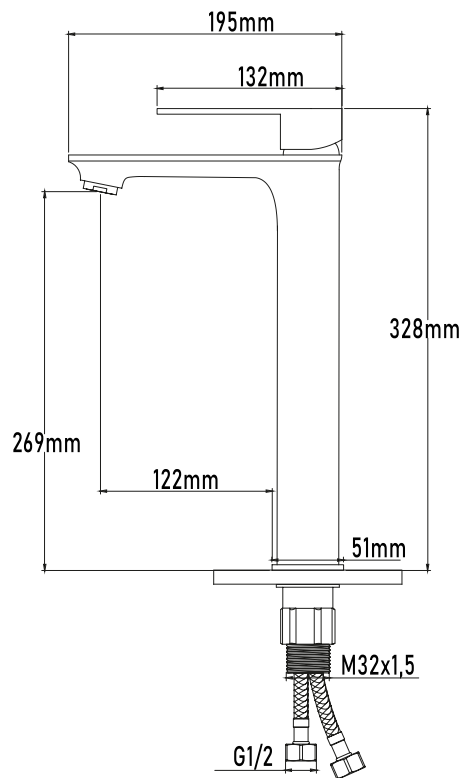

Color Cromo

Referencia
UG 10096

SERIE KIZU

Grifo de lavabo alto monomando

High single-lever basin mixer

PLANO TÉCNICO

MEDIDAS LxAxH CON EMBALAJE UNIDAD	18,50cm X 25,50cm X 7cm
MEDIDAS LxAxH CON EMBALAJE X 12	58,50cm X 26,50cm X 29,50cm

DIMENSIONES

Referencia
UG 10096

SERIE KIZU

Grifo de lavabo alto monomando

High single-lever basin mixer

ESPECIFICACIONES

MATERIAL	Latón
ACABADO	Cromado
PRESENTACIÓN	Caja
USO	Doméstico
OTRAS ESPECIFICACIONES	Cartucho 40 s/f
RECOMENDACIONES	Limpiar con un paño húmedo y secar minuciosamente. No utilizar productos abrasivos
ACCESORIOS	Set de fijación Latiguillos
BENEFICIOS	Disposición de respuestos a nivel nacional
GARANTÍA	2 años por defectos de fabricación