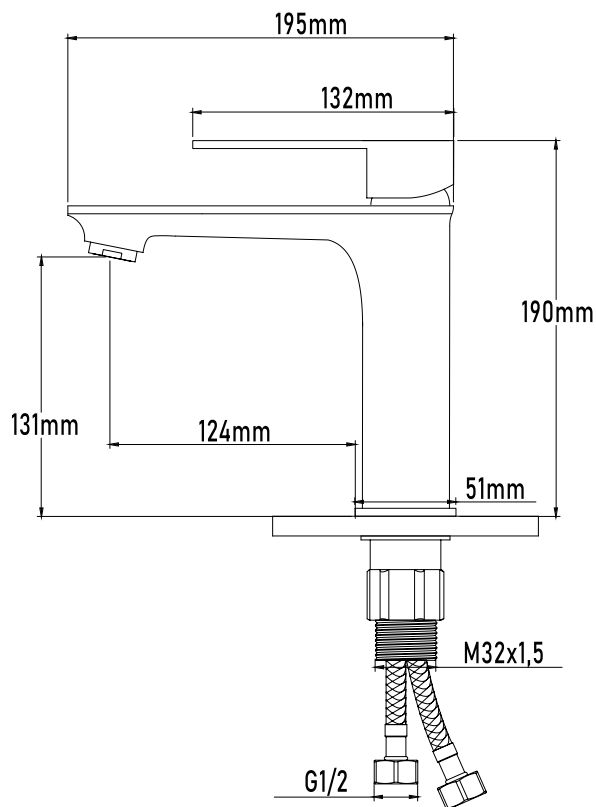

## Grifo de lavabo monomando

Single-lever basin mixer

PLANO TÉCNICO

---

<b>MEDIDAS LxAxH CON EMBALAJE UNIDAD</b>	18,50cm X 25,50cm X 7cm
<b>MEDIDAS LxAxH CON EMBALAJE X 12</b>	58,50cm X 26,50cm X 29,50cm

---

DIMENSIONES

Referencia  
**UG 10094**

SERIE KIZU