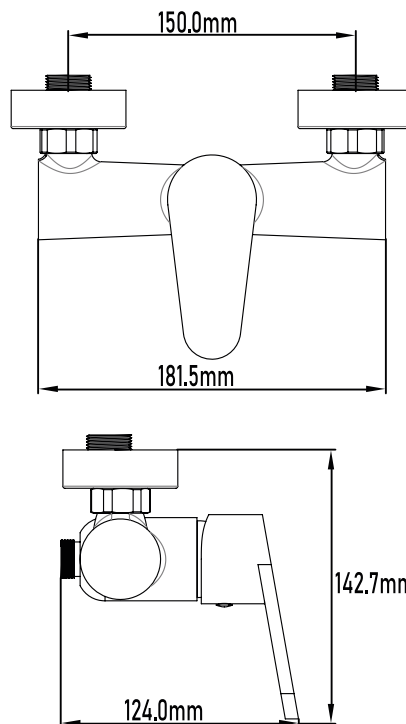

Referencia
UG 10087

SERIE BIDASOA **BLACK EDITION**

Grifo de ducha monomando

Single-lever shower mixer

PLANO TÉCNICO

MEDIDAS LxAxH CON EMBALAJE UNIDAD	16cm X 22cm X 14cm
MEDIDAS LxAxH CON EMBALAJE X 12	45,50cm X 33,50cm X 44cm

DIMENSIONES