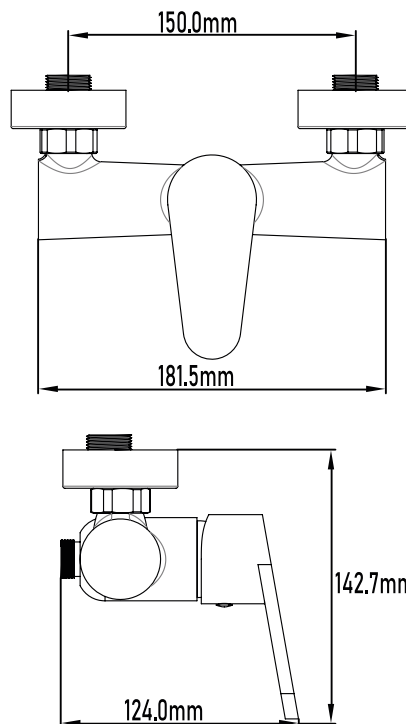

REFERENCIA EAN 9427073205902
REF 10070

Color Cromo

Referencia
UG 10070

SERIE BIDASOA

Grifo de ducha monomando

Single-lever shower mixer

PLANO TÉCNICO

MEDIDAS LxAxH CON EMBALAJE UNIDAD	16cm X 22cm X 14cm
MEDIDAS LxAxH CON EMBALAJE X 12	45,50cm X 33,50cm X 44cm

DIMENSIONES

Referencia
UG 10070

SERIE BIDASOA

Grifo de ducha monomando

Single-lever shower mixer

ESPECIFICACIONES

MATERIAL	Latón
ACABADO	Cromado
PRESENTACIÓN	Caja
USO	Doméstico
OTRAS ESPECIFICACIONES	Cartucho 40 s/f
RECOMENDACIONES	Limpiar con un paño húmedo y secar minuciosamente. No utilizar productos abrasivos
ACCESORIOS	Set de fijación Excéntricas Con equipo de ducha
BENEFICIOS	Disposición de respuestos a nivel nacional
GARANTÍA	2 años por defectos de fabricación