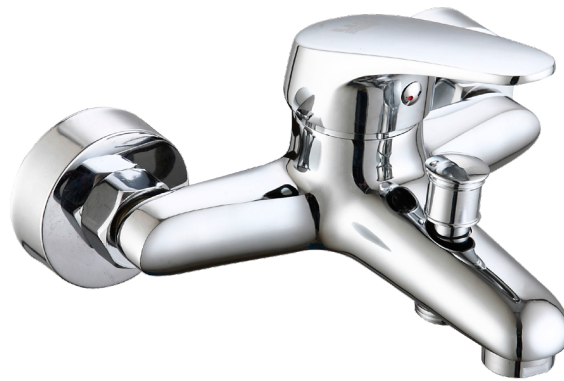

Referencia  
**UG 10067**

SERIE HAN

**Grifo de baño monomando**

Single-lever bath mixer

---

**DESCRIPCIÓN** Grifo monomando de baño serie Han

**CATEGORÍA** Grifos de baño

**COLORES** 

**REFERENCIA** EAN 9427073204837  
REF 10067

---

Color Cromo

Referencia  
**UG 10067**

SERIE HAN

**Grifo de baño monomando**

Single-lever bath mixer

**PLANO TÉCNICO**

---

<b>MEDIDAS LxAxH CON EMBALAJE UNIDAD</b>	16cm X 22cm X 14cm
<b>MEDIDAS LxAxH CON EMBALAJE X 12</b>	45,50cm X 33,50cm X 44cm

---

**DIMENSIONES**

Referencia  
**UG 10067**

SERIE HAN

## Grifo de baño monomando

Single-lever bath mixer