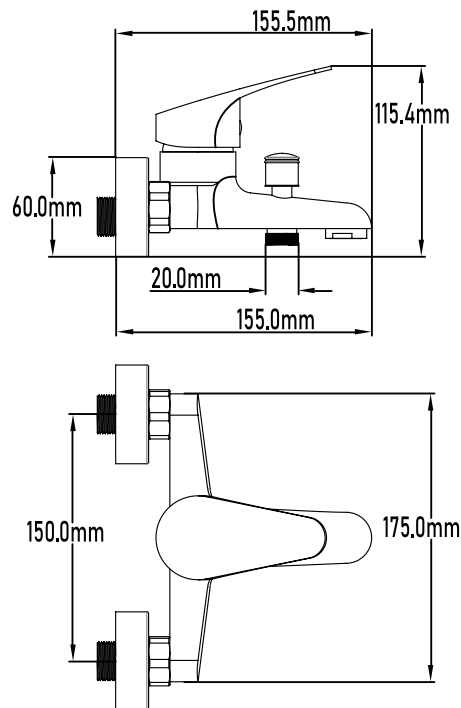

**REFERENCIA** EAN 9427073204837  
REF 10067

---

Color Cromo

Referencia  
**UG 10067**

SERIE HAN

**Grifo de baño monomando**

Single-lever bath mixer

**PLANO TÉCNICO**

---

<b>MEDIDAS LxAxH CON EMBALAJE UNIDAD</b>	16cm X 22cm X 14cm
<b>MEDIDAS LxAxH CON EMBALAJE X 12</b>	45,50cm X 33,50cm X 44cm

---

**DIMENSIONES**

Referencia  
**UG 10067**

SERIE HAN