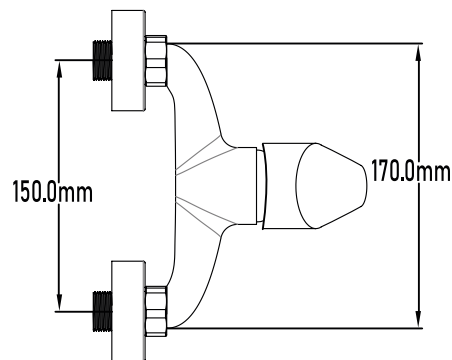

**REFERENCIA** EAN 9427073204974  
REF 10066

---

Color Cromo

Referencia  
**UG 10066**

SERIE HAN

**Grifo de ducha monomando**

Single-lever shower mixer

**PLANO TÉCNICO**

---

<b>MEDIDAS LxAxH CON EMBALAJE UNIDAD</b>	16cm X 22cm X 14cm
<b>MEDIDAS LxAxH CON EMBALAJE X 12</b>	45,50cm X 33,50cm X 44cm

---

**DIMENSIONES**

Referencia  
**UG 10066**

SERIE HAN