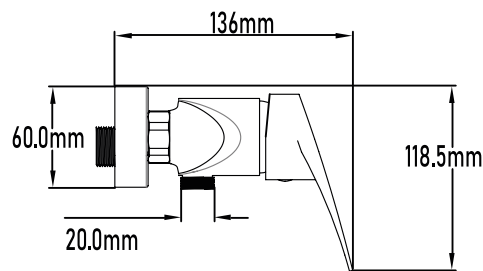

**REFERENCIA** EAN 9427073204974  
REF 10066

---

Color Cromo

Referencia  
**UG 10066**

SERIE HAN

**Grifo de ducha monomando**

Single-lever shower mixer

**PLANO TÉCNICO**

---

<b>MEDIDAS LxAxH CON EMBALAJE UNIDAD</b>	16cm X 22cm X 14cm
<b>MEDIDAS LxAxH CON EMBALAJE X 12</b>	45,50cm X 33,50cm X 44cm

---

**DIMENSIONES**

Referencia  
**UG 10066**

SERIE HAN