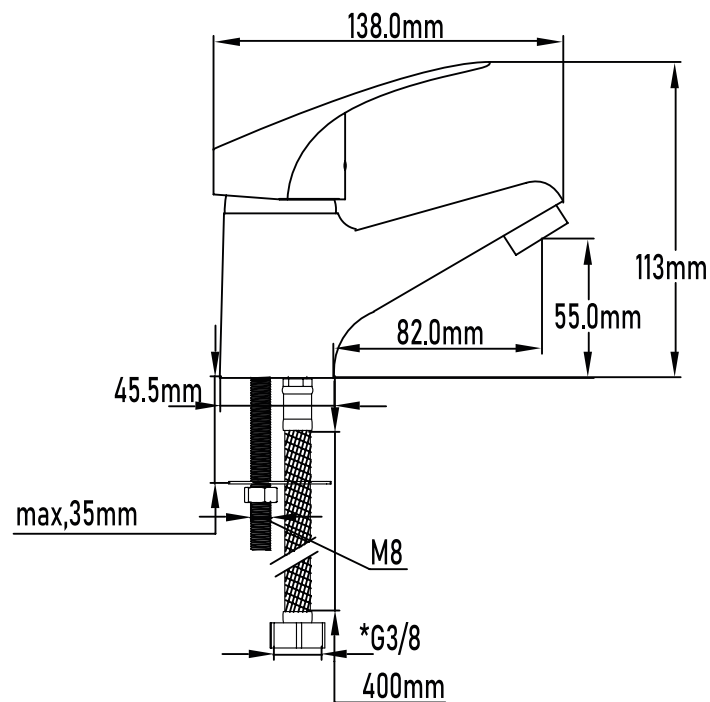

Color Cromo

Referencia
UG 10064

SERIE HAN

Grifo de lavabo monomando

Single-lever basin mixer

PLANO TÉCNICO

MEDIDAS LxAxH CON EMBALAJE UNIDAD	17cm X 19,50cm X 6cm
MEDIDAS LxAxH CON EMBALAJE X 12	39,50cm X 35,50cm X 20,50cm

DIMENSIONES

Referencia
UG 10064

SERIE HAN

Grifo de lavabo monomando

Single-lever basin mixer

ESPECIFICACIONES

MATERIAL	Latón
ACABADO	Cromado
PRESENTACIÓN	Caja
USO	Doméstico
OTRAS ESPECIFICACIONES	Cartucho 40 s/f
RECOMENDACIONES	Limpiar con un paño húmedo y secar minuciosamente. No utilizar productos abrasivos
ACCESORIOS	Set de fijación Latiguillos
BENEFICIOS	Disposición de respuestos a nivel nacional
GARANTÍA	2 años por defectos de fabricación