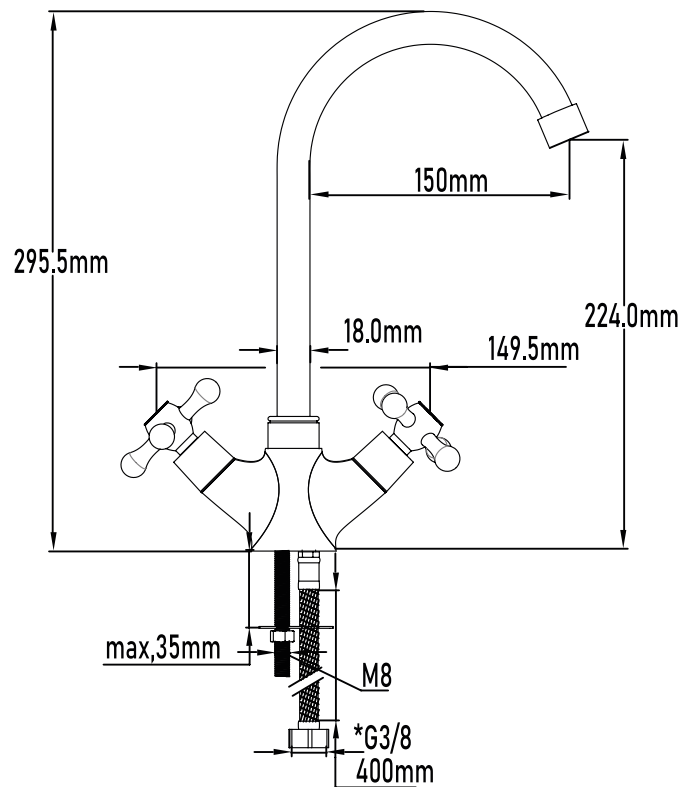

Referencia
UG 10063

SERIE CLÁSICA ANTIQUE

Grifo de lavabo alto monoblock

High single-lever basin mixer

DESCRIPCIÓN

Grifo monoblock de lavabo alto serie Clásica Antique

CATEGORÍA

Grifos de baño

High single-lever basin mixer

PLANO TÉCNICO

MEDIDAS LxAxH CON EMBALAJE UNIDAD	21,00cm X 38,00cm X 7cm
MEDIDAS LxAxH CON EMBALAJE X 12	58,50cm X 26,50cm X 29,50cm

DIMENSIONES

Referencia
UG 10063

SERIE CLÁSICA ANTIQUE

Grifo de lavabo alto monoblock

High single-lever basin mixer

ESPECIFICACIONES

MATERIAL	Latón
ACABADO	Antique
PRESENTACIÓN	Caja
USO	Doméstico
OTRAS ESPECIFICACIONES	Cartucho 40 s/f
RECOMENDACIONES	Limpiar con un paño húmedo y secar minuciosamente. No utilizar productos abrasivos
ACCESORIOS	Set de fijación Latiguillos
BENEFICIOS	Disposición de respuestos a nivel nacional
GARANTÍA	2 años por defectos de fabricación