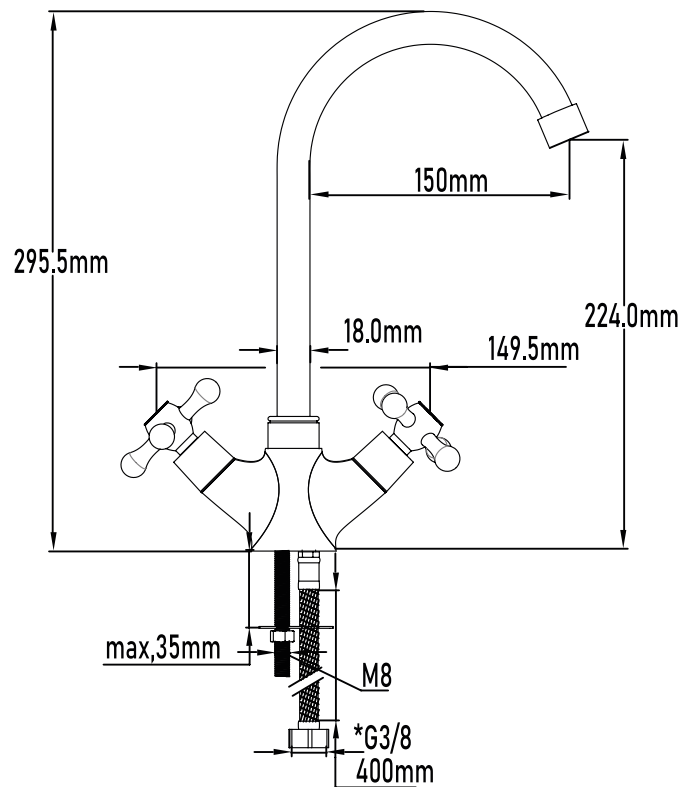

## Grifo de lavabo alto monomando

High single-lever basin mixer

PLANO TÉCNICO

MEDIDAS LxAXH CON EMBALAJE UNIDAD	18,50cm X 25,50cm X 7cm
MEDIDAS LxAXH CON EMBALAJE X 12	58,50cm X 26,50cm X 29,50cm

DIMENSIONES