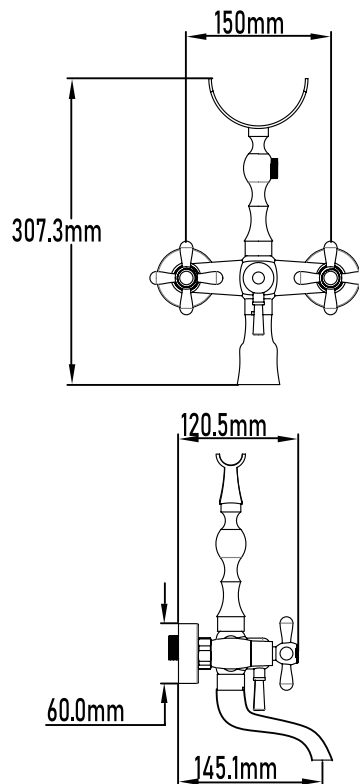

Referencia
UG 10061

SERIE CLÁSICA ANTIQUE

Grifo de baño monoblock

Single-lever bath mixer

PLANO TÉCNICO

MEDIDAS LxAxH CON EMBALAJE UNIDAD	16cm X 22cm X 14cm
MEDIDAS LxAxH CON EMBALAJE X 12	45,50cm X 33,50cm X 44cm

DIMENSIONES