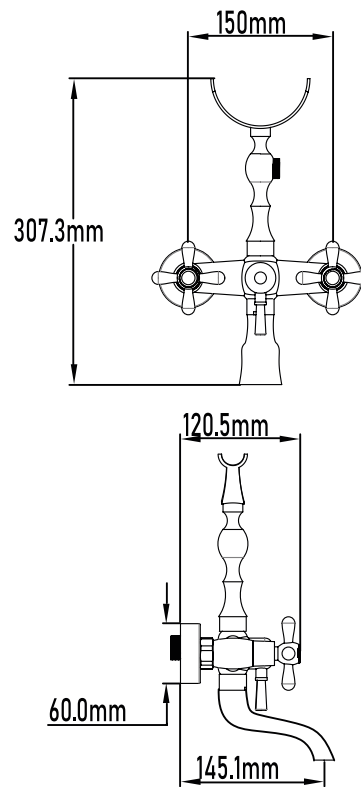

## Grifo de baño monomando

Single-lever bath mixer

PLANO TÉCNICO

---

<b>MEDIDAS LxAxH CON EMBALAJE UNIDAD</b>	16cm X 22cm X 14cm
<b>MEDIDAS LxAxH CON EMBALAJE X 12</b>	45,50cm X 33,50cm X 44cm

---

DIMENSIONES