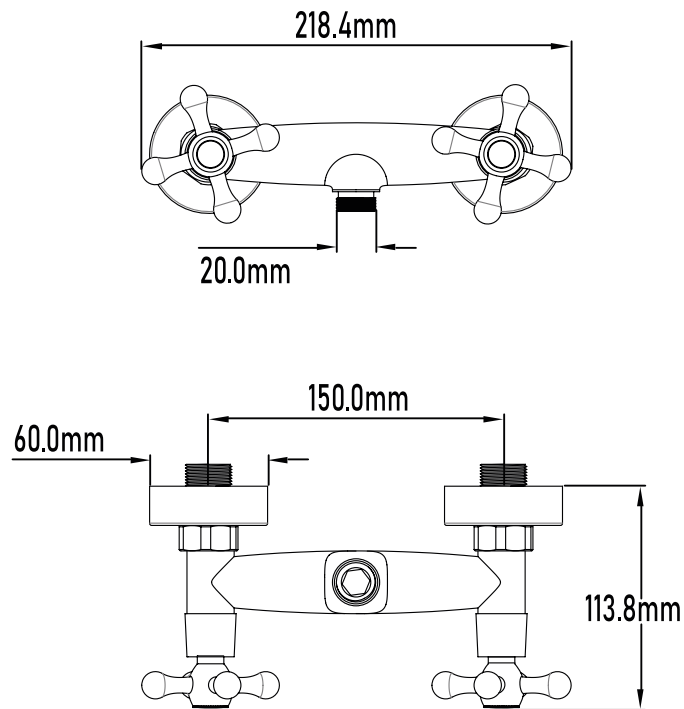

Color Cromo

Referencia
UG 10058

SERIE CLÁSICA CROMO

Grifo de ducha monomando

Single-lever shower mixer

PLANO TÉCNICO

MEDIDAS LxAxH CON EMBALAJE UNIDAD	16cm X 22cm X 14cm
MEDIDAS LxAxH CON EMBALAJE X 12	45,50cm X 33,50cm X 44cm

DIMENSIONES

Referencia
UG 10058

SERIE CLÁSICA CROMO

Grifo de ducha monomando

Single-lever shower mixer

ESPECIFICACIONES

MATERIAL	Latón
ACABADO	Cromado
PRESENTACIÓN	Caja
USO	Doméstico
OTRAS ESPECIFICACIONES	Cartucho 40 s/f
RECOMENDACIONES	Limpiar con un paño húmedo y secar minuciosamente. No utilizar productos abrasivos
ACCESORIOS	Set de fijación Excéntricas Con equipo de ducha
BENEFICIOS	Disposición de respuestos a nivel nacional
GARANTÍA	2 años por defectos de fabricación