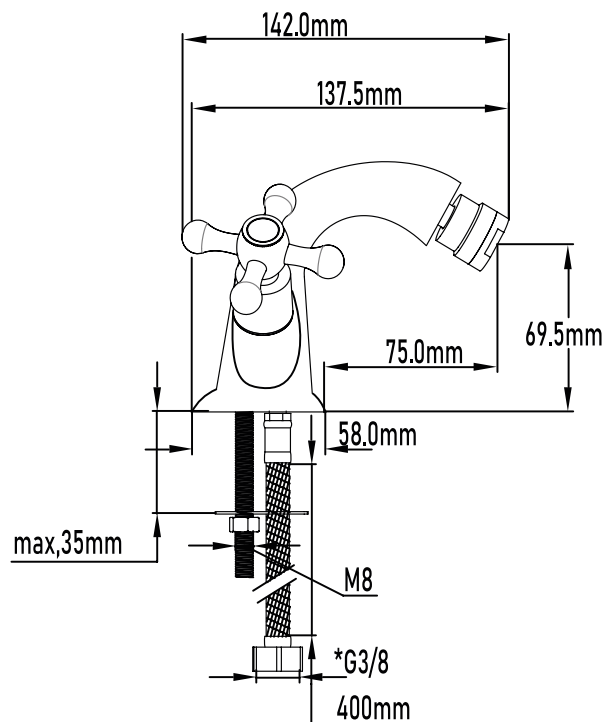

Color Antique

Referencia
UG 10057

SERIE CLÁSICA ANTIQUE

Grifo de bidet monoblock

Single-lever bidet mixer

PLANO TÉCNICO

MEDIDAS LxAxH CON EMBALAJE UNIDAD	18,50cm X 25,50cm X 7cm
MEDIDAS LxAxH CON EMBALAJE X 12	45,50cm X 33,50cm X 44cm

DIMENSIONES

Referencia
UG 10057

SERIE CLÁSICA ANTIQUE

Grifo de bidet monoblock

Single-lever bidet mixer

ESPECIFICACIONES

MATERIAL	Latón
ACABADO	Antique
PRESENTACIÓN	Caja
USO	Doméstico
OTRAS ESPECIFICACIONES	Cartucho 40 s/f
RECOMENDACIONES	Limpiar con un paño húmedo y secar minuciosamente. No utilizar productos abrasivos
ACCESORIOS	Set de fijación Latiguillos
BENEFICIOS	Disposición de respuestos a nivel nacional
GARANTÍA	2 años por defectos de fabricación