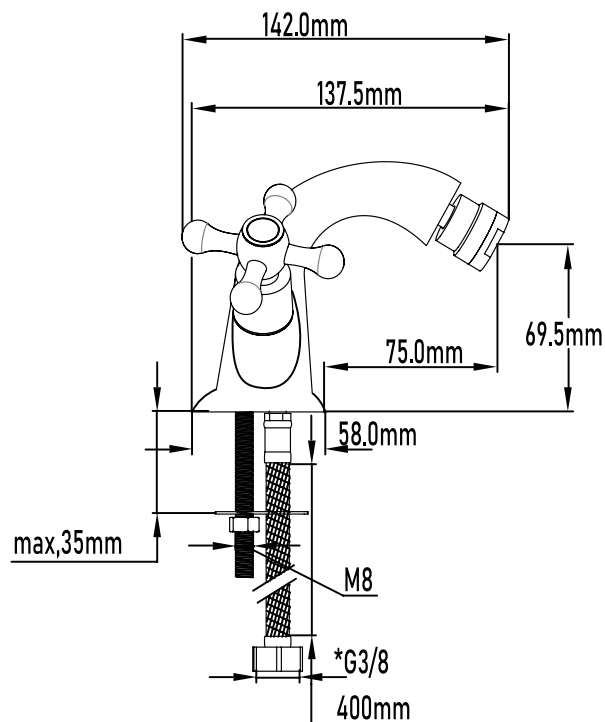

Color Cromo

Referencia
UG 10056

SERIE CLÁSICA CROMO

Grifo de bidet monomando

Single-lever bidet mixer

PLANO TÉCNICO

MEDIDAS LxAxH CON EMBALAJE UNIDAD	18,50cm X 25,50cm X 7cm
MEDIDAS LxAxH CON EMBALAJE X 12	45,50cm X 33,50cm X 44cm

DIMENSIONES

Referencia
UG 10056

SERIE CLÁSICA CROMO

Grifo de bidet monomando

Single-lever bidet mixer

ESPECIFICACIONES

MATERIAL	Latón
ACABADO	Cromado
PRESENTACIÓN	Caja
USO	Doméstico
OTRAS ESPECIFICACIONES	Cartucho 40 s/f
RECOMENDACIONES	Limpiar con un paño húmedo y secar minuciosamente. No utilizar productos abrasivos
ACCESORIOS	Set de fijación Latiguillos
BENEFICIOS	Disposición de respuestos a nivel nacional
GARANTÍA	2 años por defectos de fabricación