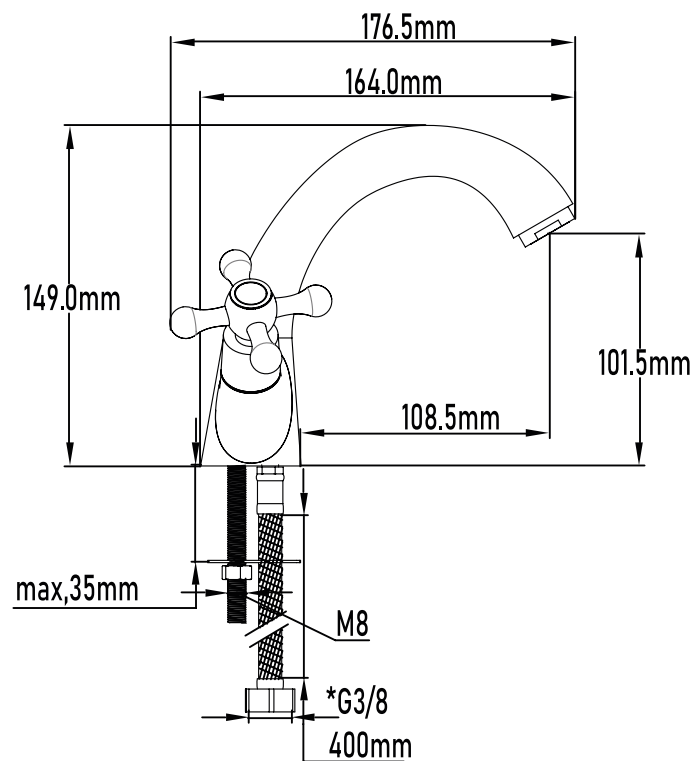

Referencia
UG 10055

SERIE CLÁSICA ANTIQUE

Grifo de lavabo monoblock

Single-lever basin mixer

DESCRIPCIÓN Grifo monoblock de lavabo serie Clásica Antique

CATEGORÍA Grifos de baño

COLORES 

REFERENCIA EAN 9427073204943
REF 10055

Color Antique

Referencia
UG 10055

SERIE CLÁSICA ANTIQUE

Grifo de lavabo monoblock

Single-lever basin mixer

PLANO TÉCNICO

| | |
|-----------------------------------|--------------------------|
| MEDIDAS LxAxH CON EMBALAJE UNIDAD | 18,50cm X 25,50cm X 7cm |
| MEDIDAS LxAxH CON EMBALAJE X 12 | 45,50cm X 33,50cm X 44cm |

DIMENSIONES

Referencia
UG 10055

SERIE CLÁSICA ANTIQUE

Grifo de lavabo monoblock

Single-lever basin mixer

ESPECIFICACIONES

| | |
|-------------------------------|---|
| MATERIAL | Latón |
| ACABADO | Antique |
| PRESENTACIÓN | Caja |
| USO | Doméstico |
| OTRAS ESPECIFICACIONES | Cartucho 40 s/f |
| RECOMENDACIONES | Limpiar con un paño húmedo y secar minuciosamente. No utilizar productos abrasivos |
| ACCESORIOS | Set de fijación Latiguillos |
| BENEFICIOS | Disposición de respuestos a nivel nacional |
| GARANTÍA | 2 años por defectos de fabricación |