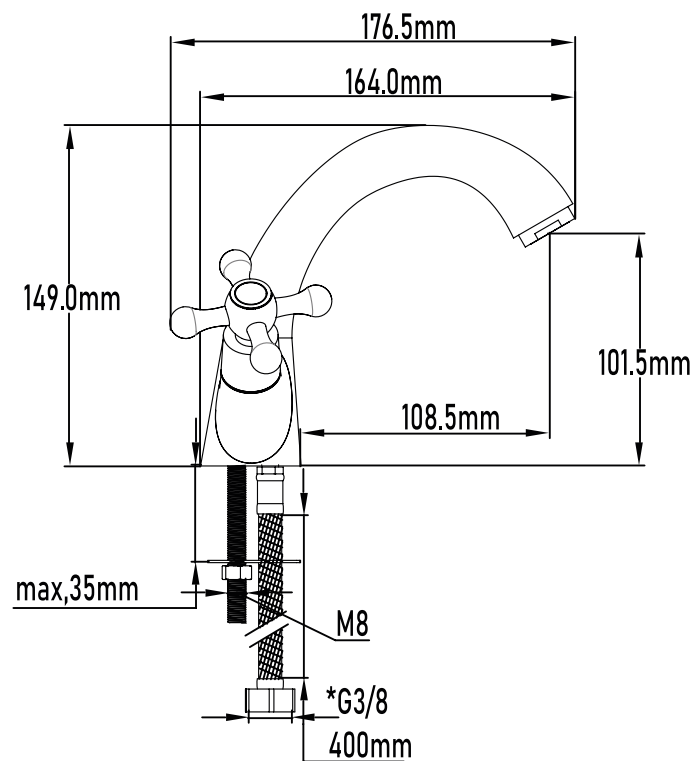

Color Cromo

Referencia
UG 10054

SERIE CLÁSICA CROMO

Grifo de lavabo monomando

Single-lever basin mixer

PLANO TÉCNICO

| | |
|--|--------------------------|
| MEDIDAS LxAxH CON EMBALAJE UNIDAD | 18,50cm X 25,50cm X 7cm |
| MEDIDAS LxAxH CON EMBALAJE X 12 | 45,50cm X 33,50cm X 44cm |

DIMENSIONES

Referencia
UG 10054

SERIE CLÁSICA CROMO

Grifo de lavabo monomando

Single-lever basin mixer

ESPECIFICACIONES

| | |
|-------------------------------|---|
| MATERIAL | Latón |
| ACABADO | Cromado |
| PRESENTACIÓN | Caja |
| USO | Doméstico |
| OTRAS ESPECIFICACIONES | Cartucho 40 s/f |
| RECOMENDACIONES | Limpiar con un paño húmedo y secar minuciosamente. No utilizar productos abrasivos |
| ACCESORIOS | Set de fijación Latiguillos |
| BENEFICIOS | Disposición de respuestos a nivel nacional |
| GARANTÍA | 2 años por defectos de fabricación |