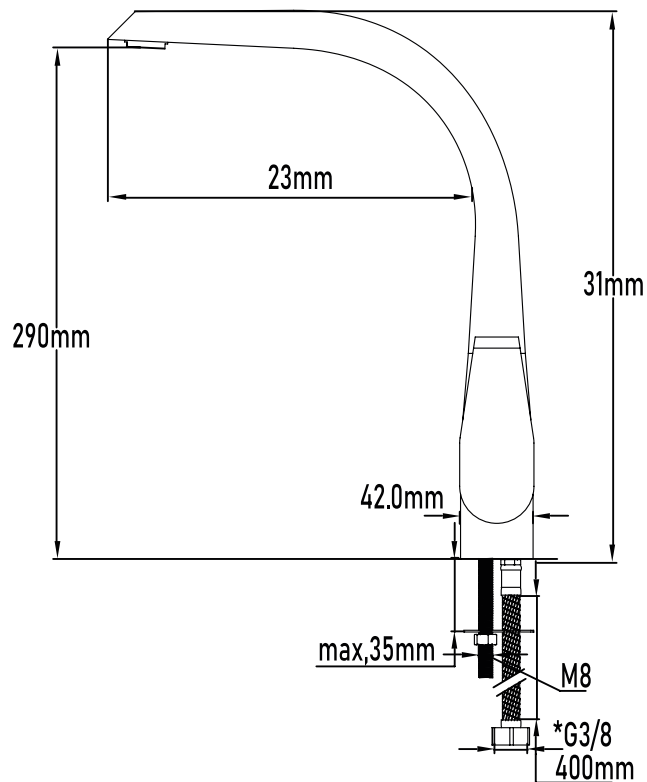

Color Cromo

Referencia
UG 10053

SERIE SIL

Grifo de lavabo alto monomando

High single-lever basin mixer

PLANO TÉCNICO

MEDIDAS LxAxH CON EMBALAJE UNIDAD	38cm X 21,50cm X 7cm
MEDIDAS LxAxH CON EMBALAJE X 12	44,50cm X 38cm X 44,50cm

DIMENSIONES

Referencia
UG 10053

SERIE SIL

Grifo de lavabo alto monomando

High single-lever basin mixer

ESPECIFICACIONES

MATERIAL	Latón
ACABADO	Cromado
PRESENTACIÓN	Caja
USO	Doméstico
OTRAS ESPECIFICACIONES	Cartucho 35 s/f
RECOMENDACIONES	Limpiar con un paño húmedo y secar minuciosamente. No utilizar productos abrasivos
ACCESORIOS	Set de fijación Latiguillos
BENEFICIOS	Disposición de respuestos a nivel nacional
GARANTÍA	2 años por defectos de fabricación