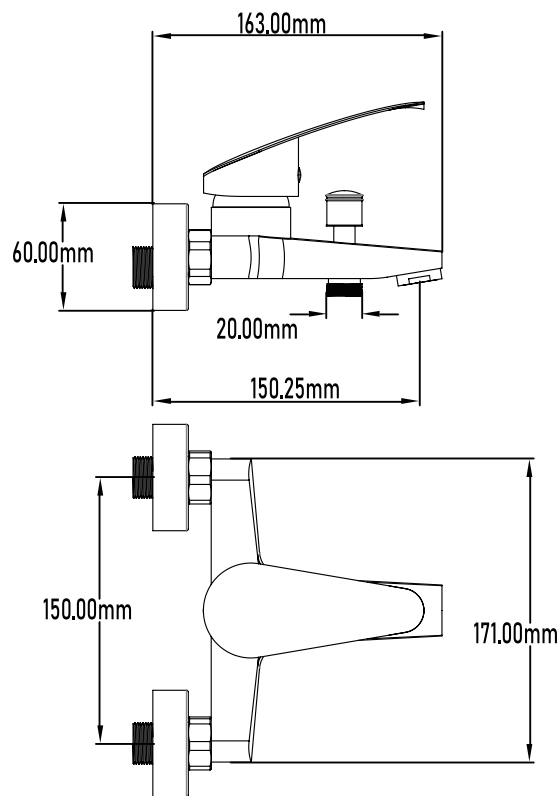

Referencia
UG 10052

SERIE SIL

Grifo de baño monomando
Single-lever bath mixer

DESCRIPCIÓN Grifo monomando de baño serie Sil

CATEGORÍA Grifos de baño

COLORES 

REFERENCIA EAN 9427073205124
REF 10052

Color Cromo

Referencia
UG 10052

SERIE SIL
Grifo de baño monomando
Single-lever bath mixer

PLANO TÉCNICO

MEDIDAS LxAxH CON EMBALAJE UNIDAD	16cm X 22cm X 14cm
MEDIDAS LxAxH CON EMBALAJE X 12	45,50cm X 33,50cm X 44cm

DIMENSIONES

Referencia
UG 10052

SERIE SIL

Grifo de baño monomando

Single-lever bath mixer

ESPECIFICACIONES

MATERIAL	Latón
ACABADO	Cromado
PRESENTACIÓN	Caja
USO	Doméstico
OTRAS ESPECIFICACIONES	Cartucho 35 s/f
RECOMENDACIONES	Limpiar con un paño húmedo y secar minuciosamente. No utilizar productos abrasivos
ACCESORIOS	Set de fijación Excéntricas Con equipo de ducha
BENEFICIOS	Disposición de respuestos a nivel nacional
GARANTÍA	2 años por defectos de fabricación