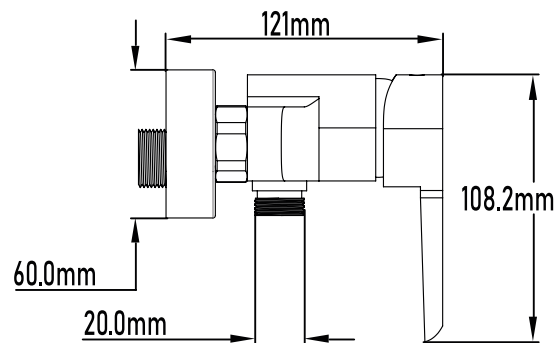

Referencia
UG 10051

SERIE SIL

Grifo de ducha monomando

Single-lever shower mixer

DESCRIPCIÓN Grifo monomando de ducha serie Sil

CATEGORÍA Grifos de baño

COLORES 

REFERENCIA EAN 9427073205131
REF 10051

Color Cromo

Referencia
UG 10051

SERIE SIL

Grifo de ducha monomando

Single-lever shower mixer

PLANO TÉCNICO

MEDIDAS LxAxH CON EMBALAJE UNIDAD	16cm X 22cm X 14cm
MEDIDAS LxAxH CON EMBALAJE X 12	45,50cm X 33,50cm X 44cm

DIMENSIONES

Referencia
UG 10051

SERIE SIL

Grifo de ducha monomando Single-lever shower mixer

ESPECIFICACIONES

MATERIAL	Latón
ACABADO	Cromado
PRESENTACIÓN	Caja
USO	Doméstico
OTRAS ESPECIFICACIONES	Cartucho 35 s/f
RECOMENDACIONES	Limpiar con un paño húmedo y secar minuciosamente. No utilizar productos abrasivos
ACCESORIOS	Set de fijación Excéntricas Con equipo de ducha
BENEFICIOS	Disposición de respuestos a nivel nacional
GARANTÍA	2 años por defectos de fabricación