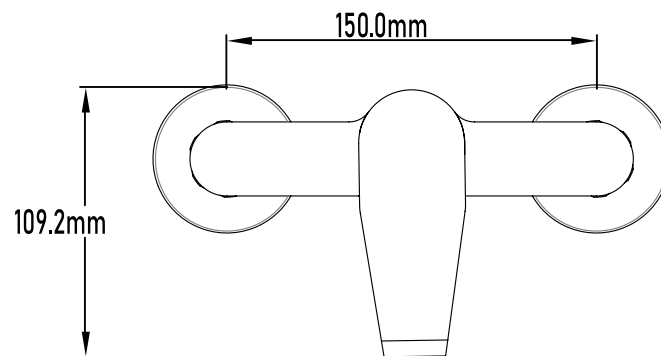

Referencia
UG 10051

SERIE SIL

Grifo de ducha monomando

Single-lever shower mixer

DESCRIPCIÓN Grifo monomando de ducha serie Sil

CATEGORÍA Grifos de baño

COLORES 

REFERENCIA EAN 9427073205131
REF 10051

Color Cromo

Referencia
UG 10051

SERIE SIL

Grifo de ducha monomando

Single-lever shower mixer

PLANO TÉCNICO

MEDIDAS LxAxH CON EMBALAJE UNIDAD	16cm X 22cm X 14cm
MEDIDAS LxAxH CON EMBALAJE X 12	45,50cm X 33,50cm X 44cm

DIMENSIONES

Referencia
UG 10051

SERIE SIL

Grifo de ducha monomando Single-lever shower mixer

ESPECIFICACIONES

MATERIAL	Latón
ACABADO	Cromado
PRESENTACIÓN	Caja
USO	Doméstico
OTRAS ESPECIFICACIONES	Cartucho 35 s/f
RECOMENDACIONES	Limpiar con un paño húmedo y secar minuciosamente. No utilizar productos abrasivos
ACCESORIOS	Set de fijación Excéntricas Con equipo de ducha
BENEFICIOS	Disposición de respuestos a nivel nacional
GARANTÍA	2 años por defectos de fabricación