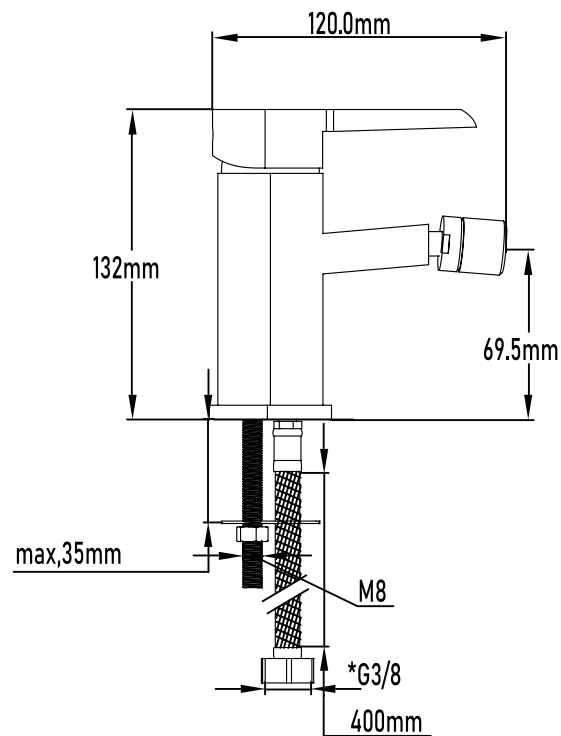

Referencia
UG 10050

SERIE SIL

Grifo de bidet monomando
Single-lever bidet mixer

DESCRIPCIÓN Grifo monomando de bidé serie Sil

CATEGORÍA Grifos de baño

COLORES 

REFERENCIA EAN 9427073205049
REF 10050

Color Cromo

Referencia
UG 10050

SERIE SIL
Grifo de bidet monomando
Single-lever bidet mixer

PLANO TÉCNICO

MEDIDAS LxAxH CON EMBALAJE UNIDAD	18,50cm X 25,50cm X 7cm
MEDIDAS LxAxH CON EMBALAJE X 12	58,50cm X 26,50cm X 29,50cm

DIMENSIONES

Referencia
UG 10050

SERIE SIL

Grifo de bidet monomando Single-lever bidet mixer

ESPECIFICACIONES

MATERIAL	Latón
ACABADO	Cromado
PRESENTACIÓN	Caja
USO	Doméstico
OTRAS ESPECIFICACIONES	Cartucho 35 s/f
RECOMENDACIONES	Limpiar con un paño húmedo y secar minuciosamente. No utilizar productos abrasivos
ACCESORIOS	Set de fijación Latiguillos
BENEFICIOS	Disposición de respuestos a nivel nacional
GARANTÍA	2 años por defectos de fabricación