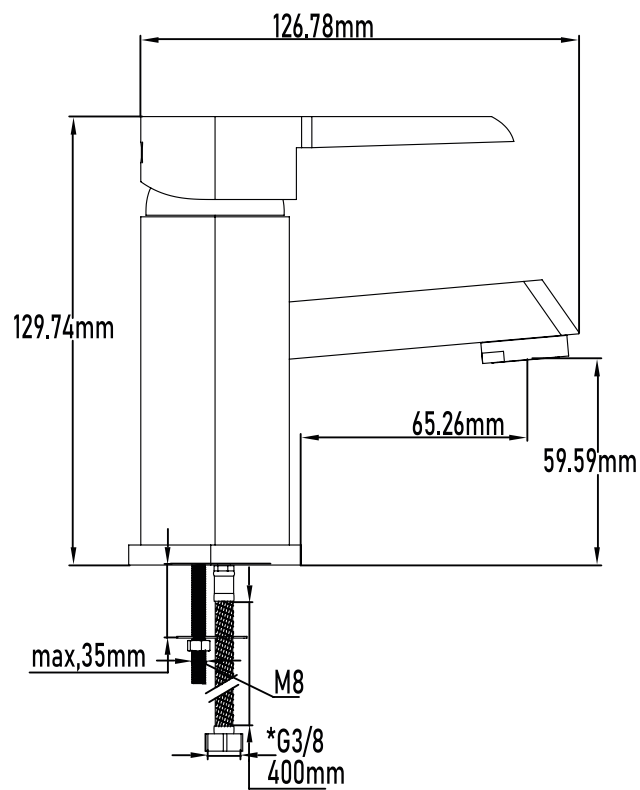

Color Cromo

Referencia
UG 10049

SERIE SIL

Grifo de lavabo monomando

Single-lever basin mixer

PLANO TÉCNICO

MEDIDAS LxAxH CON EMBALAJE UNIDAD	18,50cm X 25,50cm X 7cm
MEDIDAS LxAxH CON EMBALAJE X 12	58,50cm X 26,50cm X 29,50cm

DIMENSIONES

Referencia
UG 10049

SERIE SIL

Grifo de lavabo monomando

Single-lever basin mixer

ESPECIFICACIONES

MATERIAL	Latón
ACABADO	Cromado
PRESENTACIÓN	Caja
USO	Doméstico
OTRAS ESPECIFICACIONES	Cartucho 35 s/f
RECOMENDACIONES	Limpiar con un paño húmedo y secar minuciosamente. No utilizar productos abrasivos
ACCESORIOS	Set de fijación Latiguillos
BENEFICIOS	Disposición de respuestos a nivel nacional
GARANTÍA	2 años por defectos de fabricación