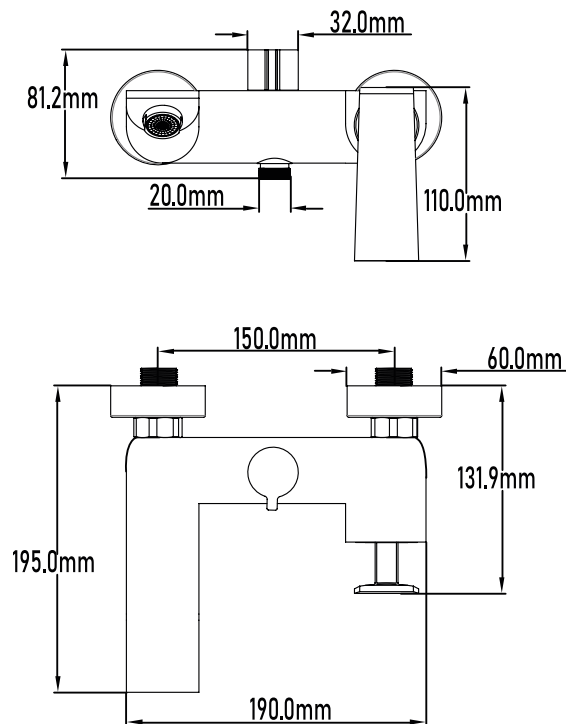

## Grifo de baño monomando

Single-lever bath mixer

PLANO TÉCNICO

---

<b>MEDIDAS LxAxH CON EMBALAJE UNIDAD</b>	16cm X 22cm X 14cm
<b>MEDIDAS LxAxH CON EMBALAJE X 12</b>	45,50cm X 33,50cm X 44cm

---

DIMENSIONES