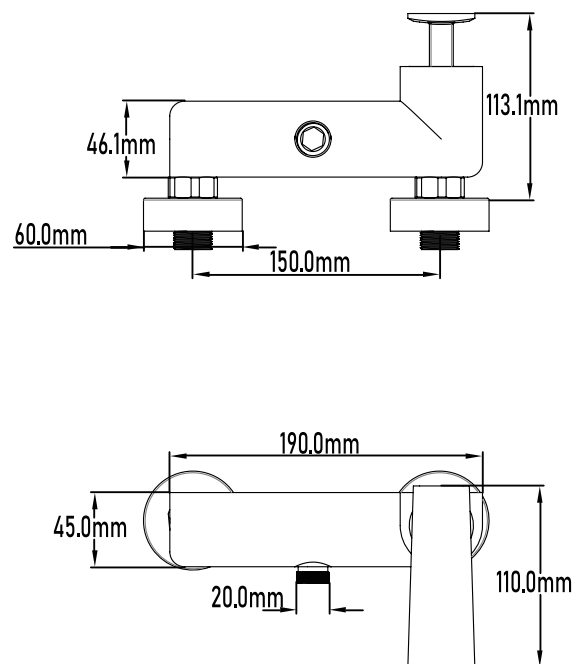

Single-lever shower mixer

PLANO TÉCNICO

MEDIDAS LxAxH CON EMBALAJE UNIDAD	16cm X 22cm X 14cm
MEDIDAS LxAxH CON EMBALAJE X 12	45,50cm X 33,50cm X 44cm

DIMENSIONES

Referencia
UG 10047

SERIE AMUR

Grifo de ducha monomando Single-lever shower mixer

ESPECIFICACIONES

MATERIAL	Latón
ACABADO	Cromado
PRESENTACIÓN	Caja
USO	Doméstico
OTRAS ESPECIFICACIONES	Cartucho 35 s/f
RECOMENDACIONES	Limpiar con un paño húmedo y secar minuciosamente. No utilizar productos abrasivos
ACCESORIOS	Set de fijación Excéntricas Con equipo de ducha
BENEFICIOS	Disposición de respuestos a nivel nacional
GARANTÍA	2 años por defectos de fabricación