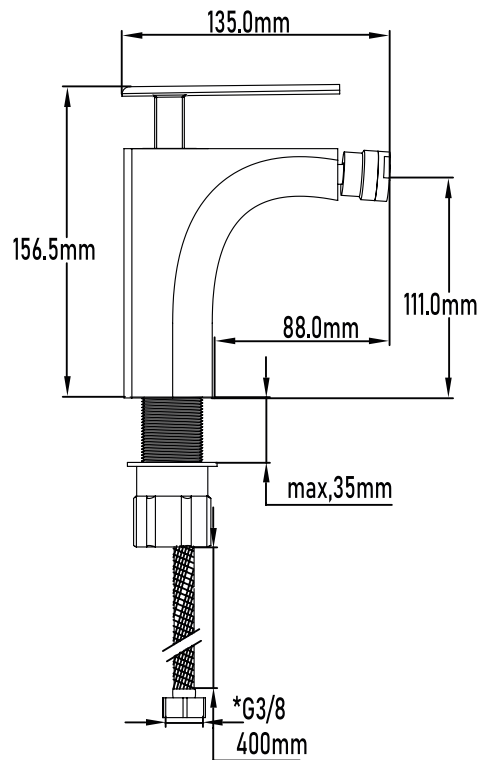

Color Cromo

Referencia
UG 10046

SERIE AMUR

Grifo de bidet monomando

Single-lever bidet mixer

PLANO TÉCNICO

MEDIDAS LxAxH CON EMBALAJE UNIDAD	18,50cm X 25,50cm X 7cm
MEDIDAS LxAxH CON EMBALAJE X 12	58,50cm X 26,50cm X 29,50cm

DIMENSIONES

Referencia
UG 10046

SERIE AMUR

Grifo de bidet monomando

Single-lever bidet mixer

ESPECIFICACIONES

MATERIAL	Latón
ACABADO	Cromado
PRESENTACIÓN	Caja
USO	Doméstico
OTRAS ESPECIFICACIONES	Cartucho 35 s/f
RECOMENDACIONES	Limpiar con un paño húmedo y secar minuciosamente. No utilizar productos abrasivos
ACCESORIOS	Set de fijación Latiguillos
BENEFICIOS	Disposición de respuestos a nivel nacional
GARANTÍA	2 años por defectos de fabricación