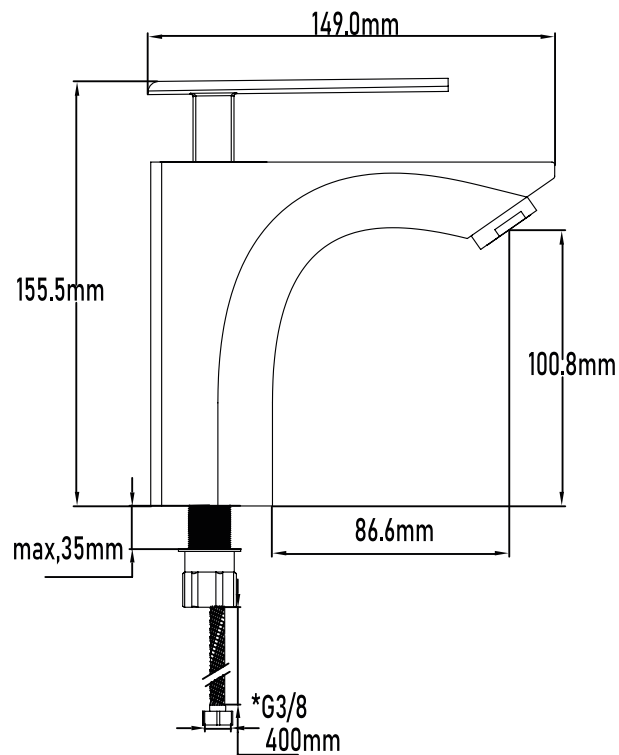

Single-lever basin mixer

PLANO TÉCNICO

MEDIDAS LxAxH CON EMBALAJE UNIDAD	18,50cm X 25,50cm X 7cm
MEDIDAS LxAxH CON EMBALAJE X 12	58,50cm X 26,50cm X 29,50cm

DIMENSIONES

Referencia
UG 10045

SERIE AMUR

Grifo de lavabo monomando

Single-lever basin mixer

ESPECIFICACIONES

MATERIAL	Latón
ACABADO	Cromado
PRESENTACIÓN	Caja
USO	Doméstico
OTRAS ESPECIFICACIONES	Cartucho 35 s/f
RECOMENDACIONES	Limpiar con un paño húmedo y secar minuciosamente. No utilizar productos abrasivos
ACCESORIOS	Set de fijación Latiguillos
BENEFICIOS	Disposición de respuestos a nivel nacional
GARANTÍA	2 años por defectos de fabricación