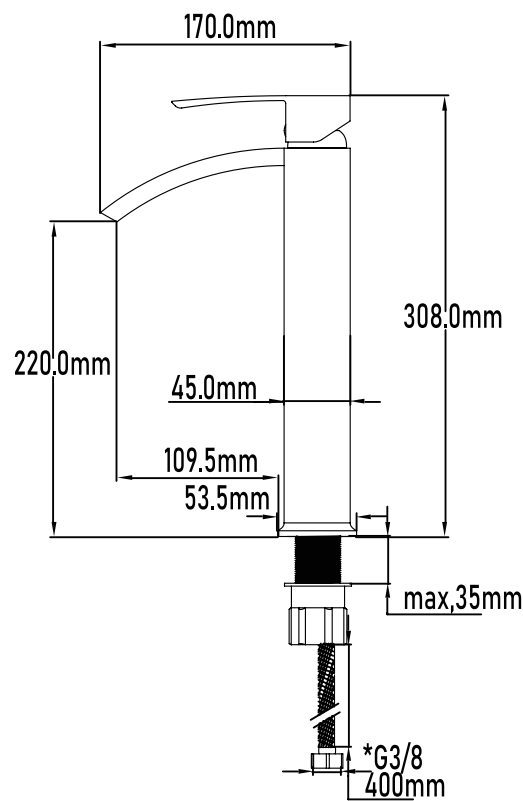

Color Cromo

Referencia
UG 10044

SERIE OBI

Grifo de lavabo alto monomando

High single-lever basin mixer

PLANO TÉCNICO

MEDIDAS LxAxH CON EMBALAJE

44,50cm X 38cm X 44,50cm

DIMENSIONES

Referencia
UG 10044

SERIE OBI

Grifo de lavabo alto monomando

High single-lever basin mixer

ESPECIFICACIONES

MATERIAL	Latón
ACABADO	Cromado
PRESENTACIÓN	Caja
USO	Doméstico
OTRAS ESPECIFICACIONES	Cartucho 35 s/f Efecto cascada
RECOMENDACIONES	Limpiar con un paño húmedo y secar minuciosamente. No utilizar productos abrasivos
ACCESORIOS	Set de fijación Latiguillos
BENEFICIOS	Disposición de respuestos a nivel nacional
GARANTÍA	2 años por defectos de fabricación