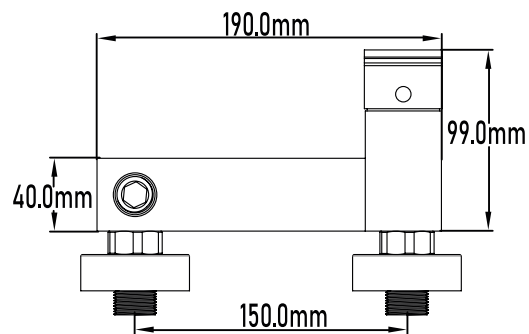

Referencia
UG 10042

SERIE OBI

Grifo de ducha monomando

Single-lever shower mixer

PLANO TÉCNICO

MEDIDAS LxAxH CON EMBALAJE UNIDAD	19cm X 22cm X 12,50cm
MEDIDAS LxAxH CON EMBALAJE X 12	45,50cm X 33,50cm X 44cm

DIMENSIONES