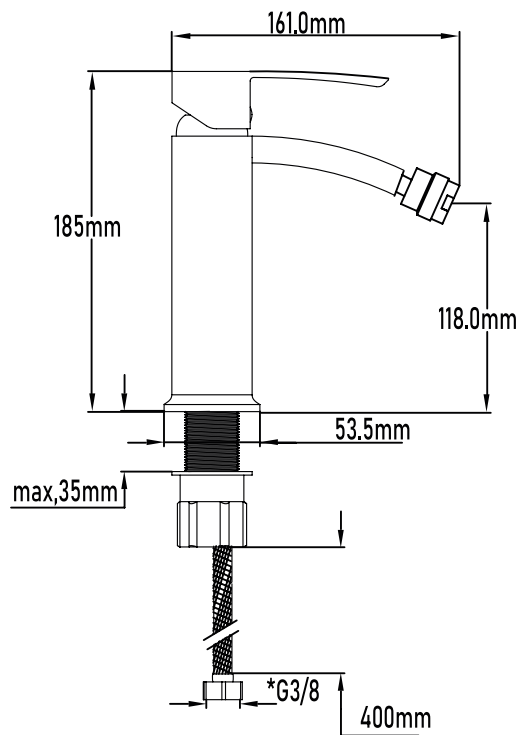

Referencia
UG 10041

SERIE OBI

Grifo de bidet monomando

Single-lever bidet mixer

DESCRIPCIÓN

Grifo monomando de bidé serie Obi

CATEGORÍA

Grifos de baño

COLORES

REFERENCIA

EAN 9427073204264

REF 10041

Color Cromo

Referencia
UG 10041

SERIE OBI

Grifo de bidet monomando

Single-lever bidet mixer

PLANO TÉCNICO

MEDIDAS LxAxH CON EMBALAJE UNIDAD	18,50cm X 25,50cm X 7cm
MEDIDAS LxAxH CON EMBALAJE X 12	58,50cm X 26,50cm X 29,50cm

DIMENSIONES

Referencia
UG 10041

SERIE OBI

Grifo de bidet monomando

Single-lever bidet mixer

ESPECIFICACIONES

MATERIAL	Latón
ACABADO	Cromado
PRESENTACIÓN	Caja
USO	Doméstico
OTRAS ESPECIFICACIONES	Cartucho 35 s/f Efecto cascada
RECOMENDACIONES	Limpiar con un paño húmedo y secar minuciosamente. No utilizar productos abrasivos
ACCESORIOS	Set de fijación Latiguillos
BENEFICIOS	Disposición de respuestos a nivel nacional
GARANTÍA	2 años por defectos de fabricación