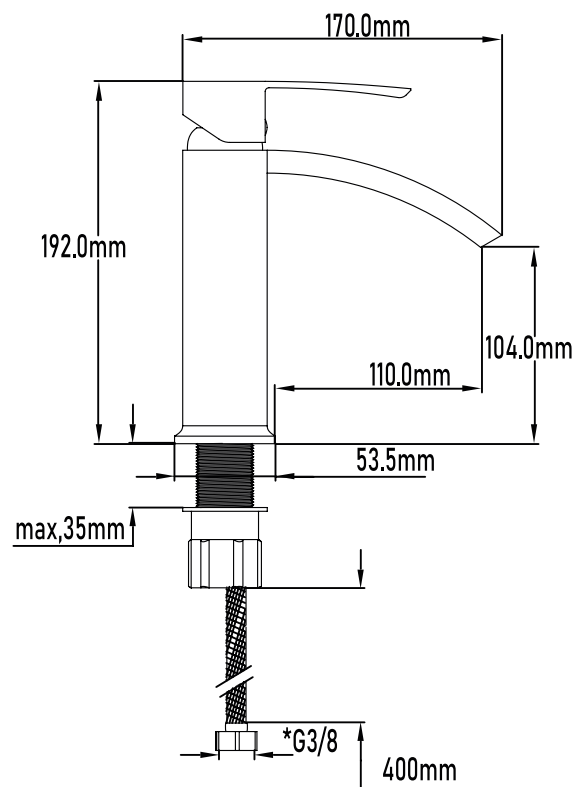

Referencia
UG 10040

SERIE OBI

Grifo de lavabo monomando

Single-lever basin mixer

DESCRIPCIÓN Grifo monomando de lavabo serie Obi

CATEGORÍA Grifos de baño

COLORES 

REFERENCIA EAN 9427073204257
REF 10040

Color Cromo

Referencia
UG 10040

SERIE OBI

Grifo de lavabo monomando

Single-lever basin mixer

PLANO TÉCNICO

MEDIDAS LxAxH CON EMBALAJE UNIDAD	18,50cm X 25,50cm X 7cm
MEDIDAS LxAxH CON EMBALAJE X 12	58,50cm X 26,50cm X 29,50cm

DIMENSIONES

SERIE OBI

Grifo de lavabo monomando

Single-lever basin mixer

ESPECIFICACIONES

MATERIAL	Latón
ACABADO	Cromado
PRESENTACIÓN	Caja
USO	Doméstico
OTRAS ESPECIFICACIONES	Cartucho 35 s/f Efecto cascada
RECOMENDACIONES	Limpiar con un paño húmedo y secar minuciosamente. No utilizar productos abrasivos
ACCESORIOS	Set de fijación Latiguillos
BENEFICIOS	Disposición de respuestos a nivel nacional
GARANTÍA	2 años por defectos de fabricación