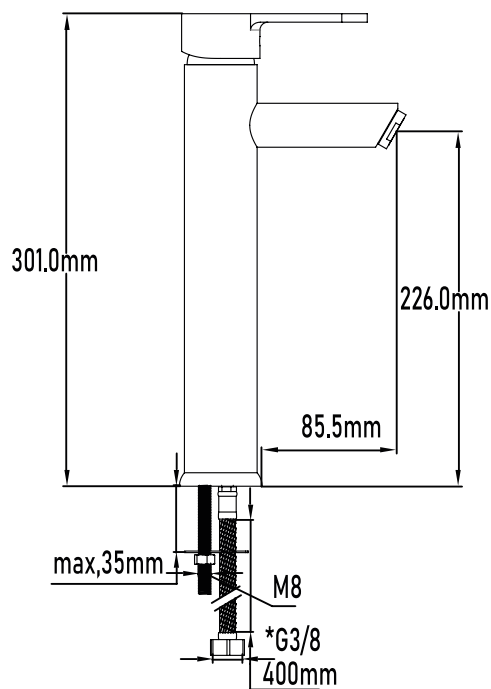

High single-lever basin mixer

PLANO TÉCNICO

MEDIDAS LxAxH CON EMBALAJE

51cm X 34,50cm X 34,50cm

DIMENSIONES

Referencia
UG 10039

SERIE GANGES

Grifo de lavabo alto monomando

High single-lever basin mixer

ESPECIFICACIONES

MATERIAL	Latón
ACABADO	Cromado
PRESENTACIÓN	Caja
USO	Doméstico
OTRAS ESPECIFICACIONES	Cartucho 35 s/f
RECOMENDACIONES	Limpiar con un paño húmedo y secar minuciosamente. No utilizar productos abrasivos
ACCESORIOS	Set de fijación Latiguillos
BENEFICIOS	Disposición de respuestos a nivel nacional
GARANTÍA	2 años por defectos de fabricación