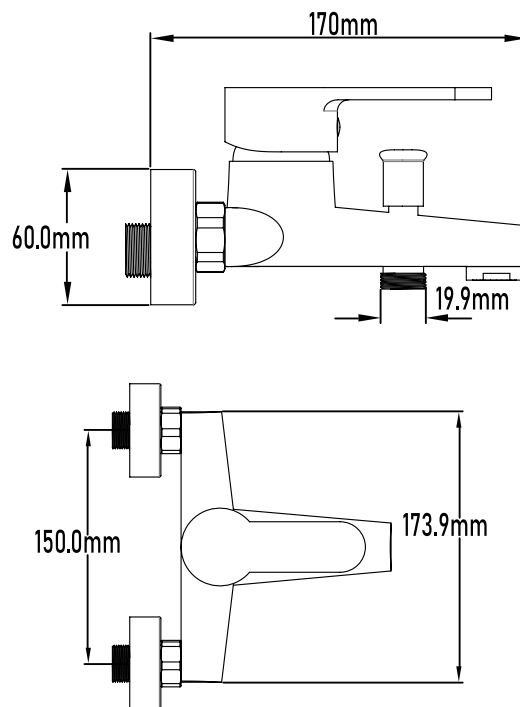

Referencia
UG 10038

SERIE GANGES

Grifo de baño monomando

Single-lever bath mixer

DESCRIPCIÓN Grifo monomando de baño serie Ganges

CATEGORÍA Grifos de baño

COLORES 

REFERENCIA EAN 9427073203885
REF 10038

Color Cromo

Referencia
UG 10038

SERIE GANGES

Grifo de baño monomando

Single-lever bath mixer

PLANO TÉCNICO

MEDIDAS LxAxH CON EMBALAJE

51cm X 34,50cm X 34,50cm

DIMENSIONES

Referencia
UG 10038

SERIE GANGES

Grifo de baño monomando

Single-lever bath mixer

ESPECIFICACIONES

MATERIAL	Latón
ACABADO	Cromado
PRESENTACIÓN	Caja
USO	Doméstico
OTRAS ESPECIFICACIONES	Cartucho 35 s/f
RECOMENDACIONES	Limpiar con un paño húmedo y secar minuciosamente. No utilizar productos abrasivos
ACCESORIOS	Set de fijación Excéntricas Con equipo de ducha
BENEFICIOS	Disposición de respuestos a nivel nacional
GARANTÍA	2 años por defectos de fabricación